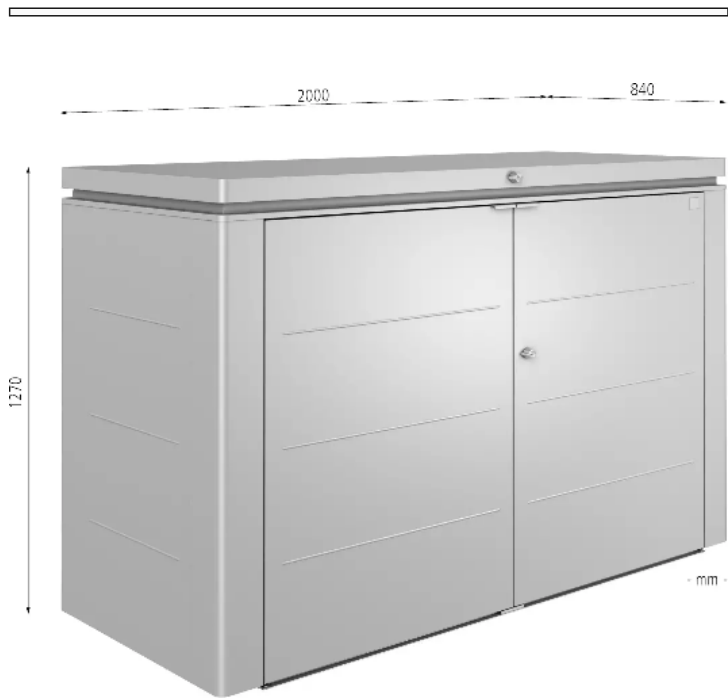

## **Konstruktion:**

Stabile und regenwasserdichte Konstruktion aus hochwertigem Stahlblech (Blechstärke 0,5 mm) für das sichere Abstellen von Fahrrädern. Die Fahrradbox verfügt über eine stabile Doppelflügeltür (Türanschlag links / rechts) und einem Deckel inkl. Gasdruckfedern sowie einer unsichtbaren, integrierten Durchlüftung. Weitere Ausstattungsoptionen siehe Zubehör.

Material Tür/en : Stahl

Oberfläche Tür/en : feuerverzinkt und polyamideinbrennlackiert

Produkttyp : Fahrradgarage

Farbe Korpus : silber-metallic

Anlieferung : zerlegt

Gesamthöhe : 1270 mm

Farbe Dach / Tür : silber-metallic

Gesamthöhe : 1270 mm

Farbe : silber-metallic

Gesamtbreite : 2000 mm

Befestigungsart : zum freien Aufstellen

Material Korpus : Stahl

Gesamttiefe : 840 mm

Gewicht : 95 kg

**zum Webshop**