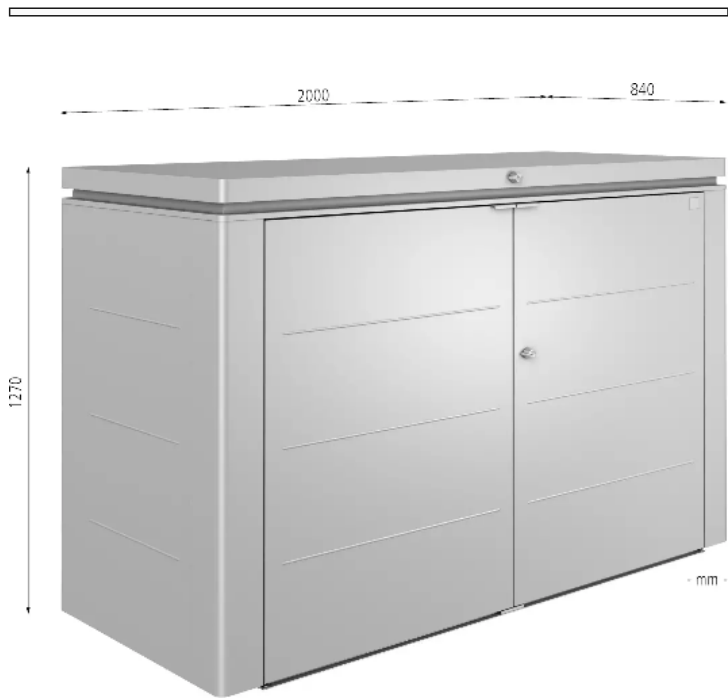

Detail: Zylinderschloss