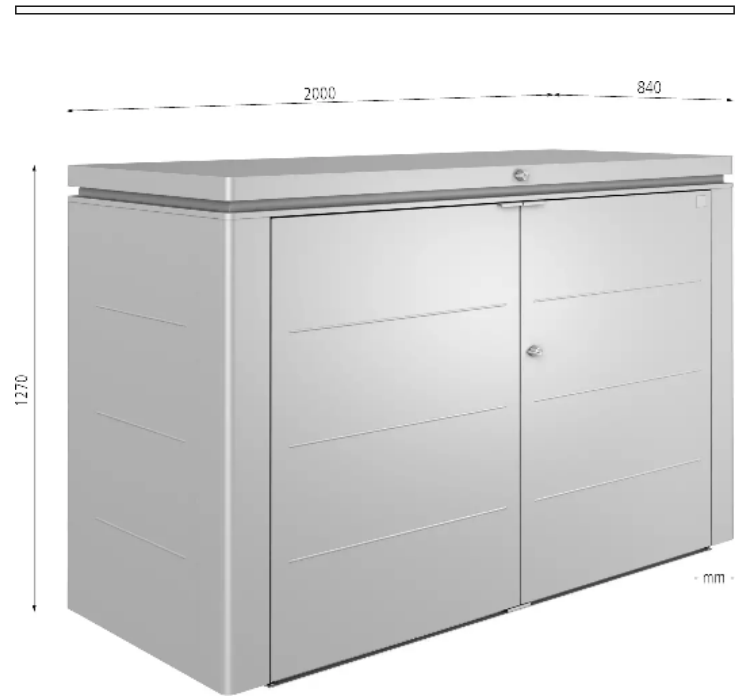

Fahrradbox HIGHBOARD, Modell 200, für 2 Fahrräder mit Fahrradständer bikeHolder, in quarzgrau-metallic