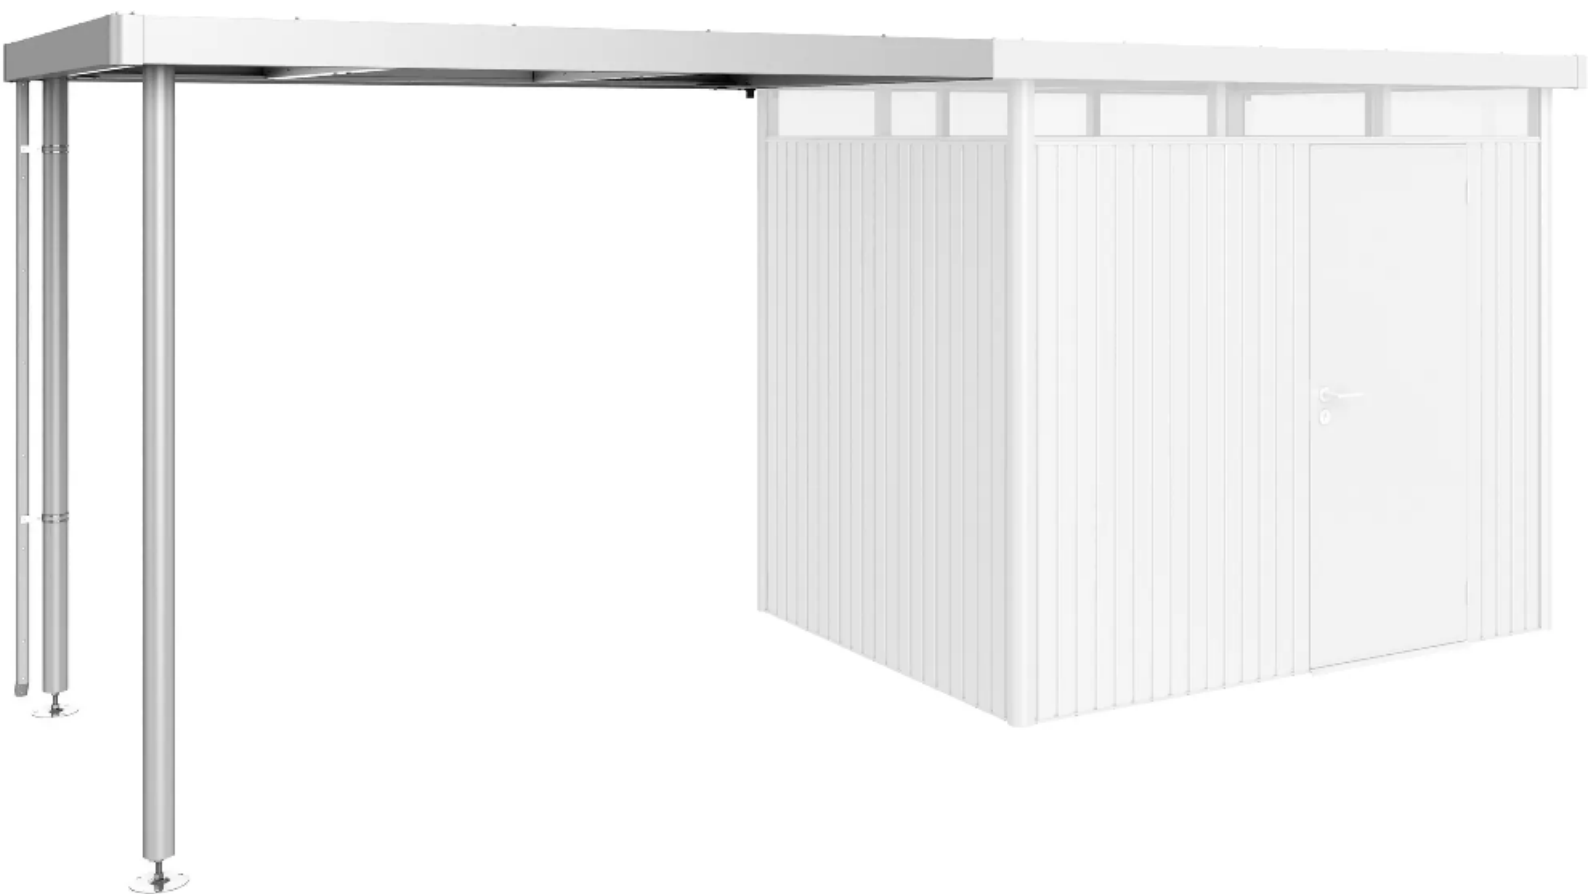

Ihr innovativer Partner für Stahlleichtbau
und Freiflächengestaltung

TOP-QUALITÄT
- direkt vom -
HERSTELLER!

Seitendach Größe S

für HIGHLINE® (H5-H6), silber-metallic - 330.557

www.ziegler-metall.at

BESTELL-HOTLINE + BERATUNG (Mo - Do: 07:30 - 17:00 Uhr, Freitag 07:30 - 12:00 Uhr)

Tel +43 (0) 76 72 / 958 950 Fax +43 (0) 76 72 / 958 9514 beratung@ziegler-metall.at

Angebote für gewerbliche Kunden. Netto-Preise zzgl. gesetzl. MwSt.

Seitendach Größe S

für HIGHLINE® (H5-H6), silber-metallic

Aus Stahlblech, feuerverzinkt und polyamid-einbrennlackiert. Dachfläche in quarzgrau-metallic. Befestigung jeweils an der Seite der Regenrinne - wahlweise ein- oder beidseitig. Alu-Stützen sind mit höhenverstellbaren Füßen ausgestattet. Inklusive einem Regenfallrohr.