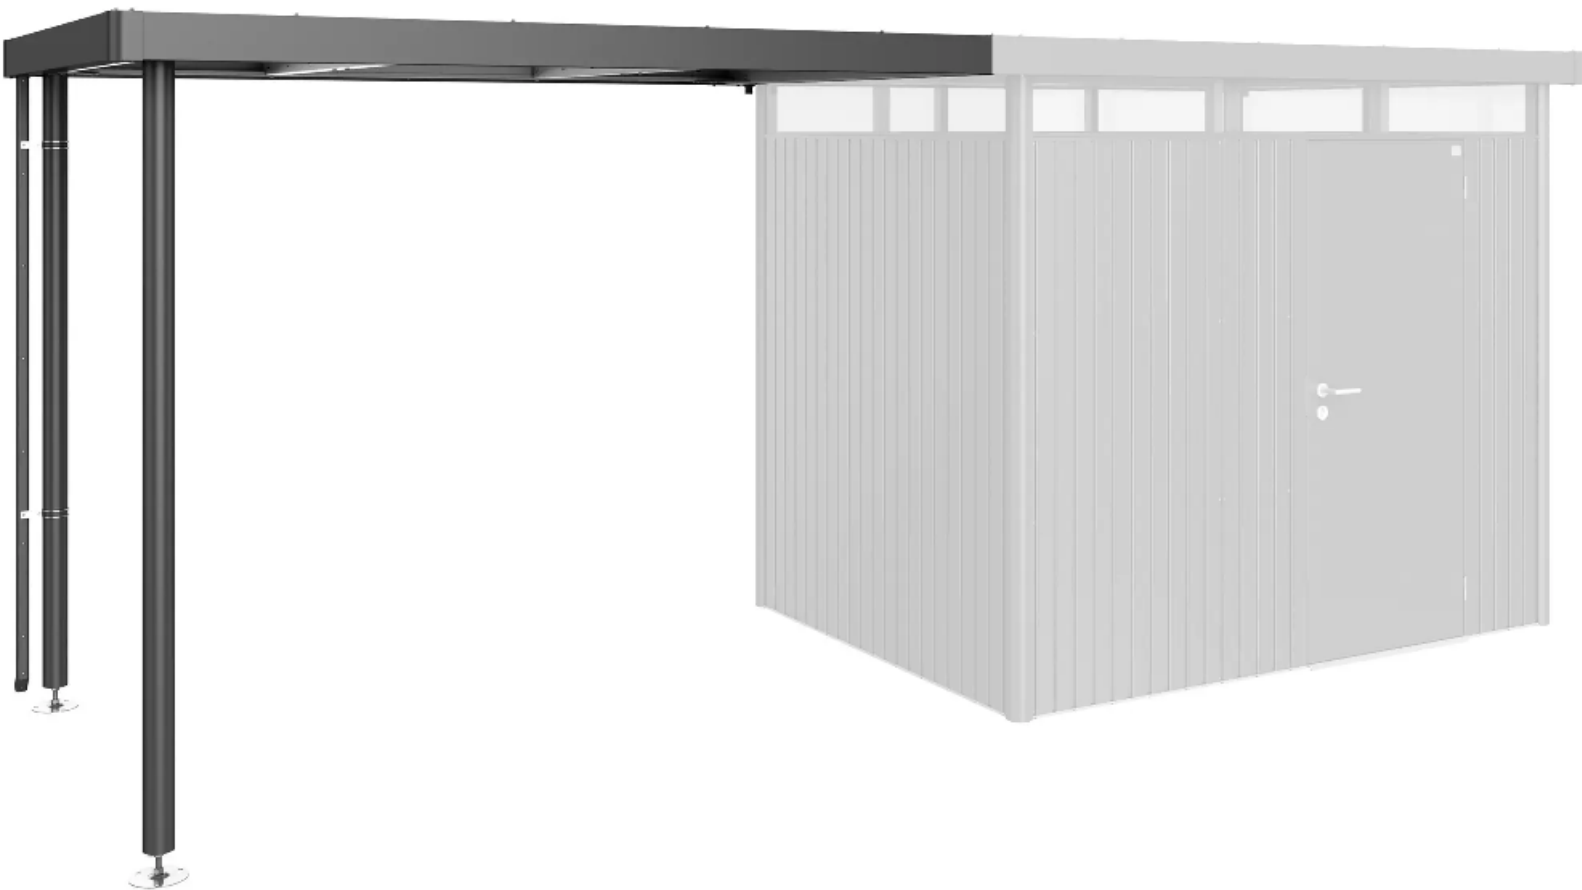

ZIEGLER[®]
Mehr Wert für draußen.

Ihr innovativer Partner für Stahlleichtbau
und Freiflächengestaltung

TOP-QUALITÄT
- direkt vom -
HERSTELLER!

Seitendach Größe S

für HIGHLINE[®] (H5-H6), dunkelgrau-metallic - 330.561

Seitendach Größe S

für HIGHLINE® (H5-H6), dunkelgrau-metallic

Aus Stahlblech, feuerverzinkt und polyamid-einbrennlackiert. Dachfläche in quarzgrau-metallic. Befestigung jeweils an der Seite der Regenrinne - wahlweise ein- oder beidseitig. Alu-Stützen sind mit höhenverstellbaren Füßen ausgestattet. Inklusive einem Regenfallrohr.