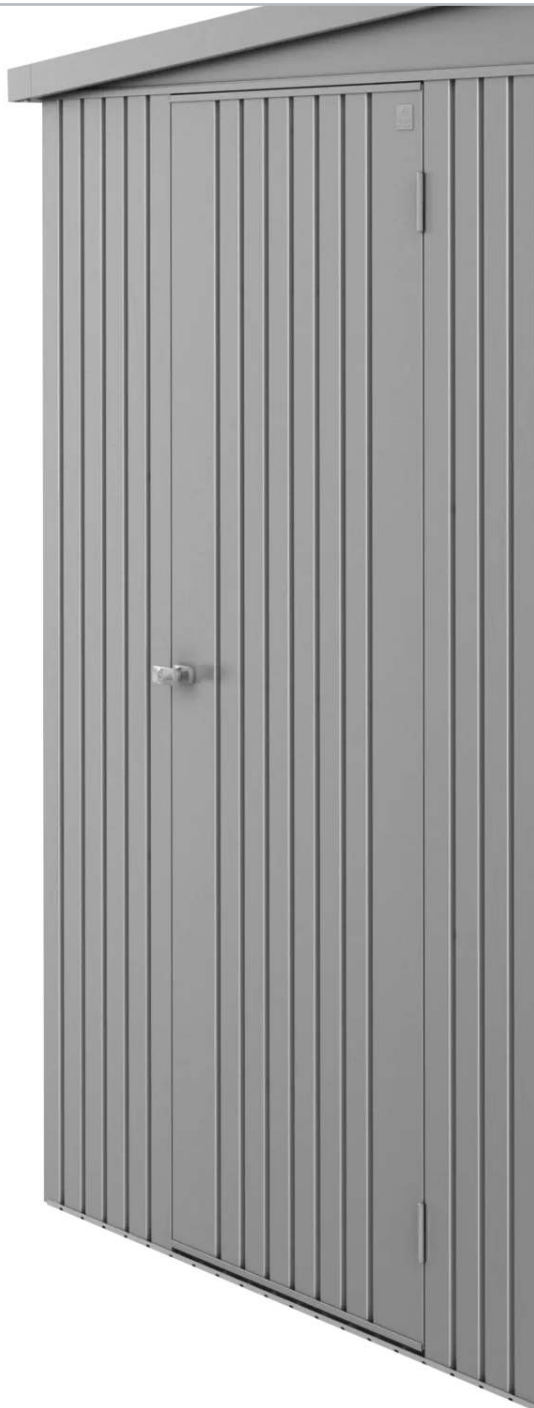

**ZIEGLER<sup>®</sup>**  
**Mehr Wert für draußen.**

Ihr innovativer Partner für Stahlleichtbau  
und Freiflächengestaltung

**TOP-QUALITÄT**  
- direkt vom -  
**HERSTELLER!**

## **Zusatztür**

für AVANTGARDE<sup>®</sup> ECO, Farbe: silber-metallic - 330.654

[www.ziegler-metall.at](http://www.ziegler-metall.at)

**BESTELL-HOTLINE + BERATUNG** (Mo - Do: 07:30 - 17:00 Uhr, Freitag 07:30 - 12:00 Uhr)