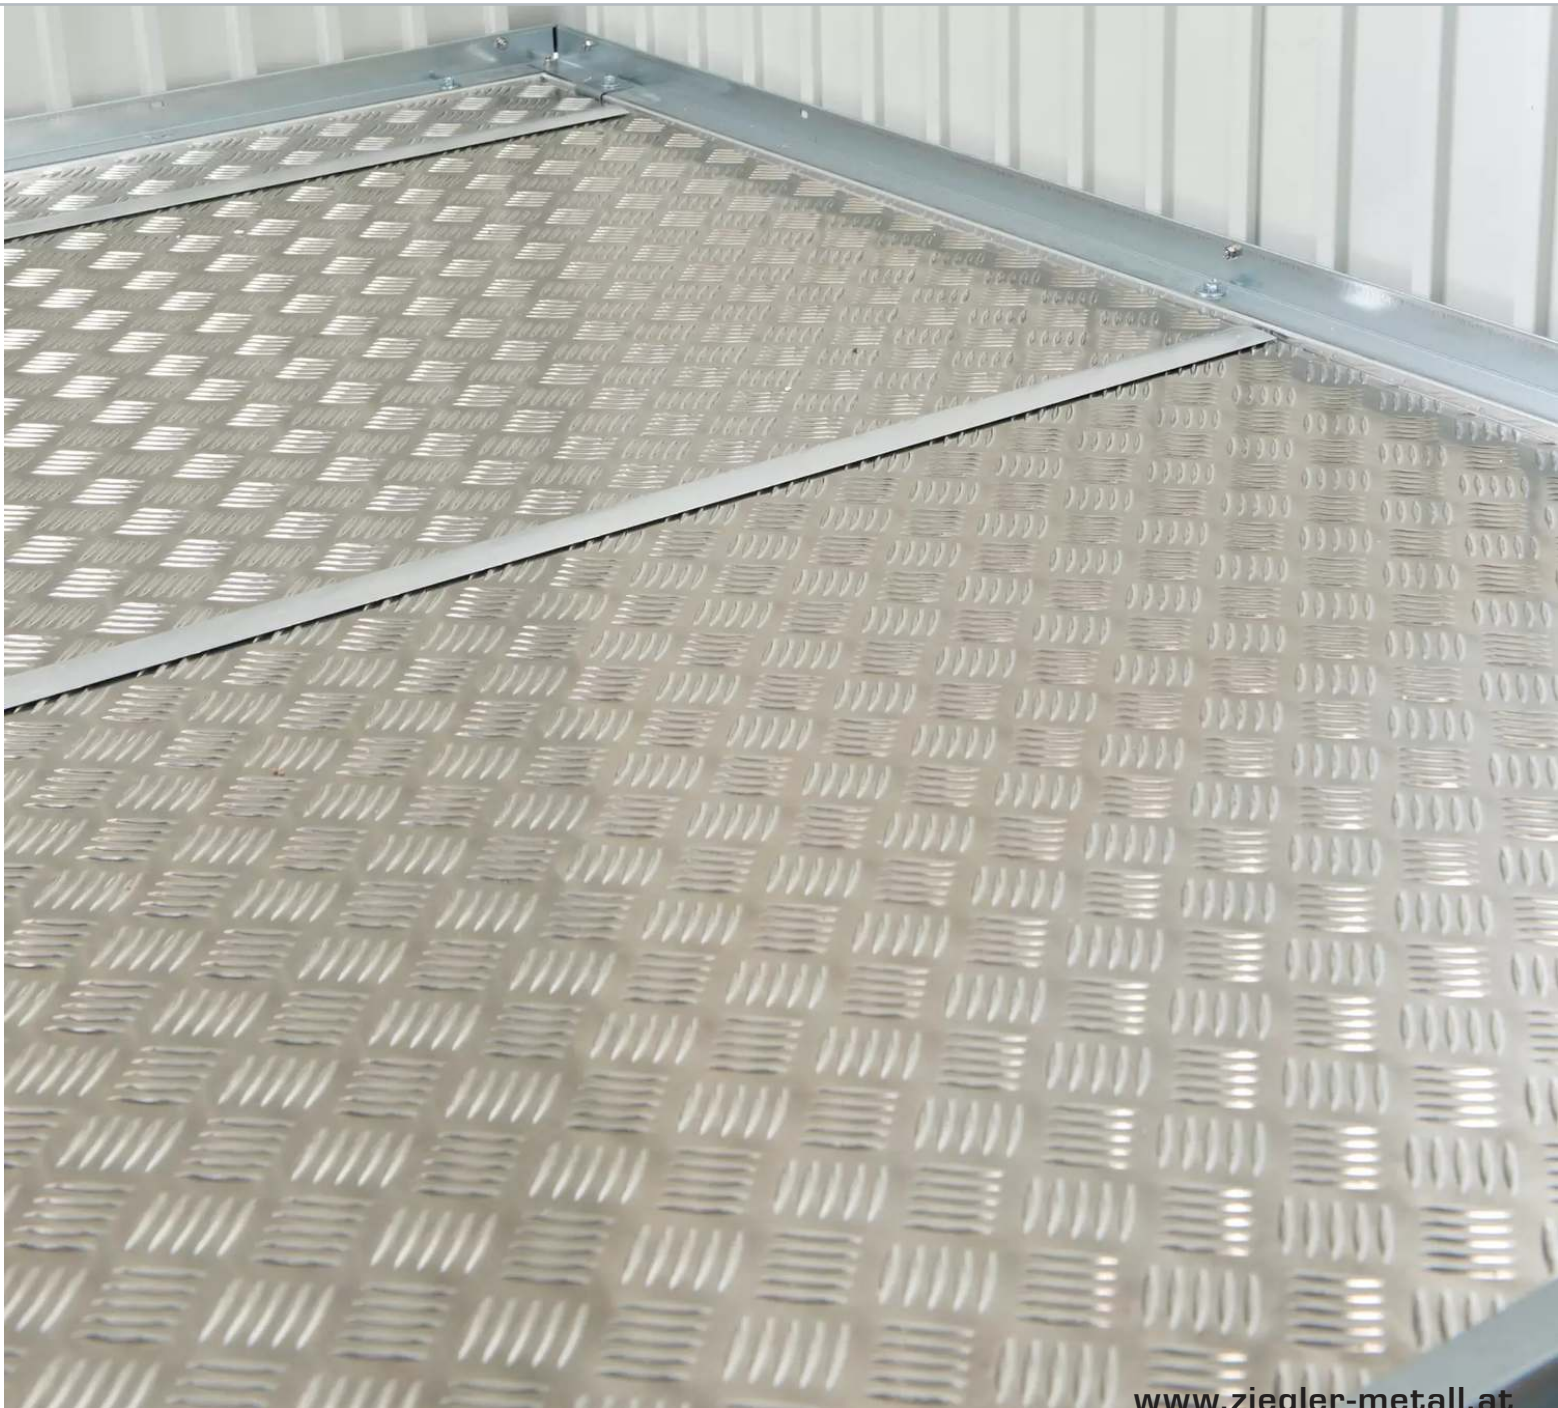

ZIEGLER®
Mehr Wert für draußen.

Ihr innovativer Partner für Stahlleichtbau
und Freiflächengestaltung

TOP-QUALITÄT
- direkt vom -
HERSTELLER!

Alu-Bodenplatte für NEO (2C | 3B) - 330.743

www.ziegler-metall.at

Alu-Bodenplatte

für NEO (2C | 3B)

zum Webshop