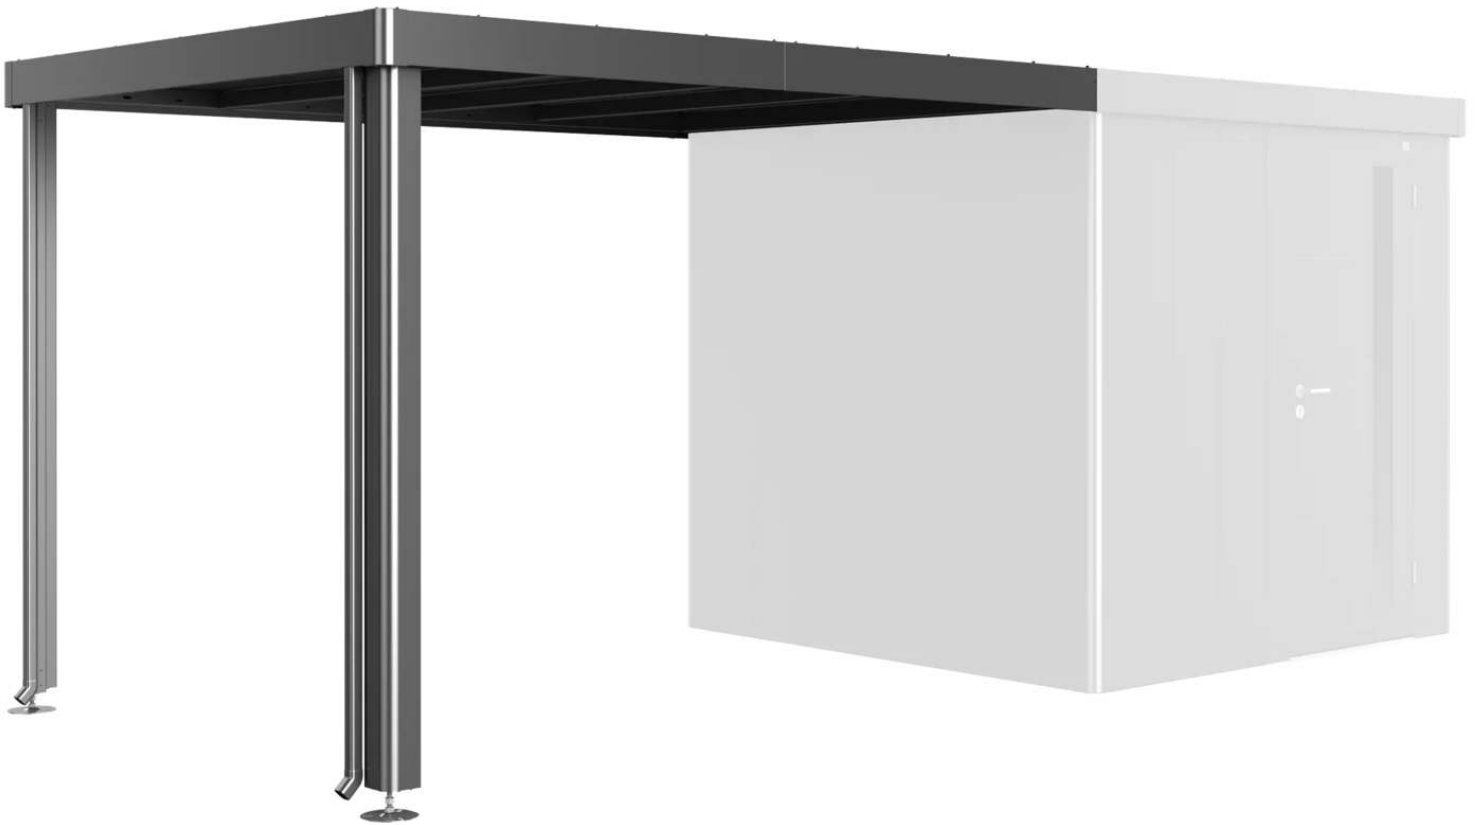

ZIEGLER[®]

Mehr Wert für draußen.

Ihr innovativer Partner für Stahlleichtbau
und Freiflächengestaltung

TOP-QUALITÄT
- direkt vom -
HERSTELLER!

Seitendach

für NEO - Modellreihe 3, dunkelgrau-metallic - 330.782

Seitendach

für NEO - Modellreihe 3, dunkelgrau-metallic

Aus Stahlblech feuerverzinkt und polyamid-einbrennlackiert in Standardfarbe dunkelgrau-metallic. Befestigung wahlweise ein- oder beidseitig am Gerätehaus. Alu-Stützen sind mit höhenverstellbaren Füßen ausgestattet. Inklusive zwei Regenfallrohre.