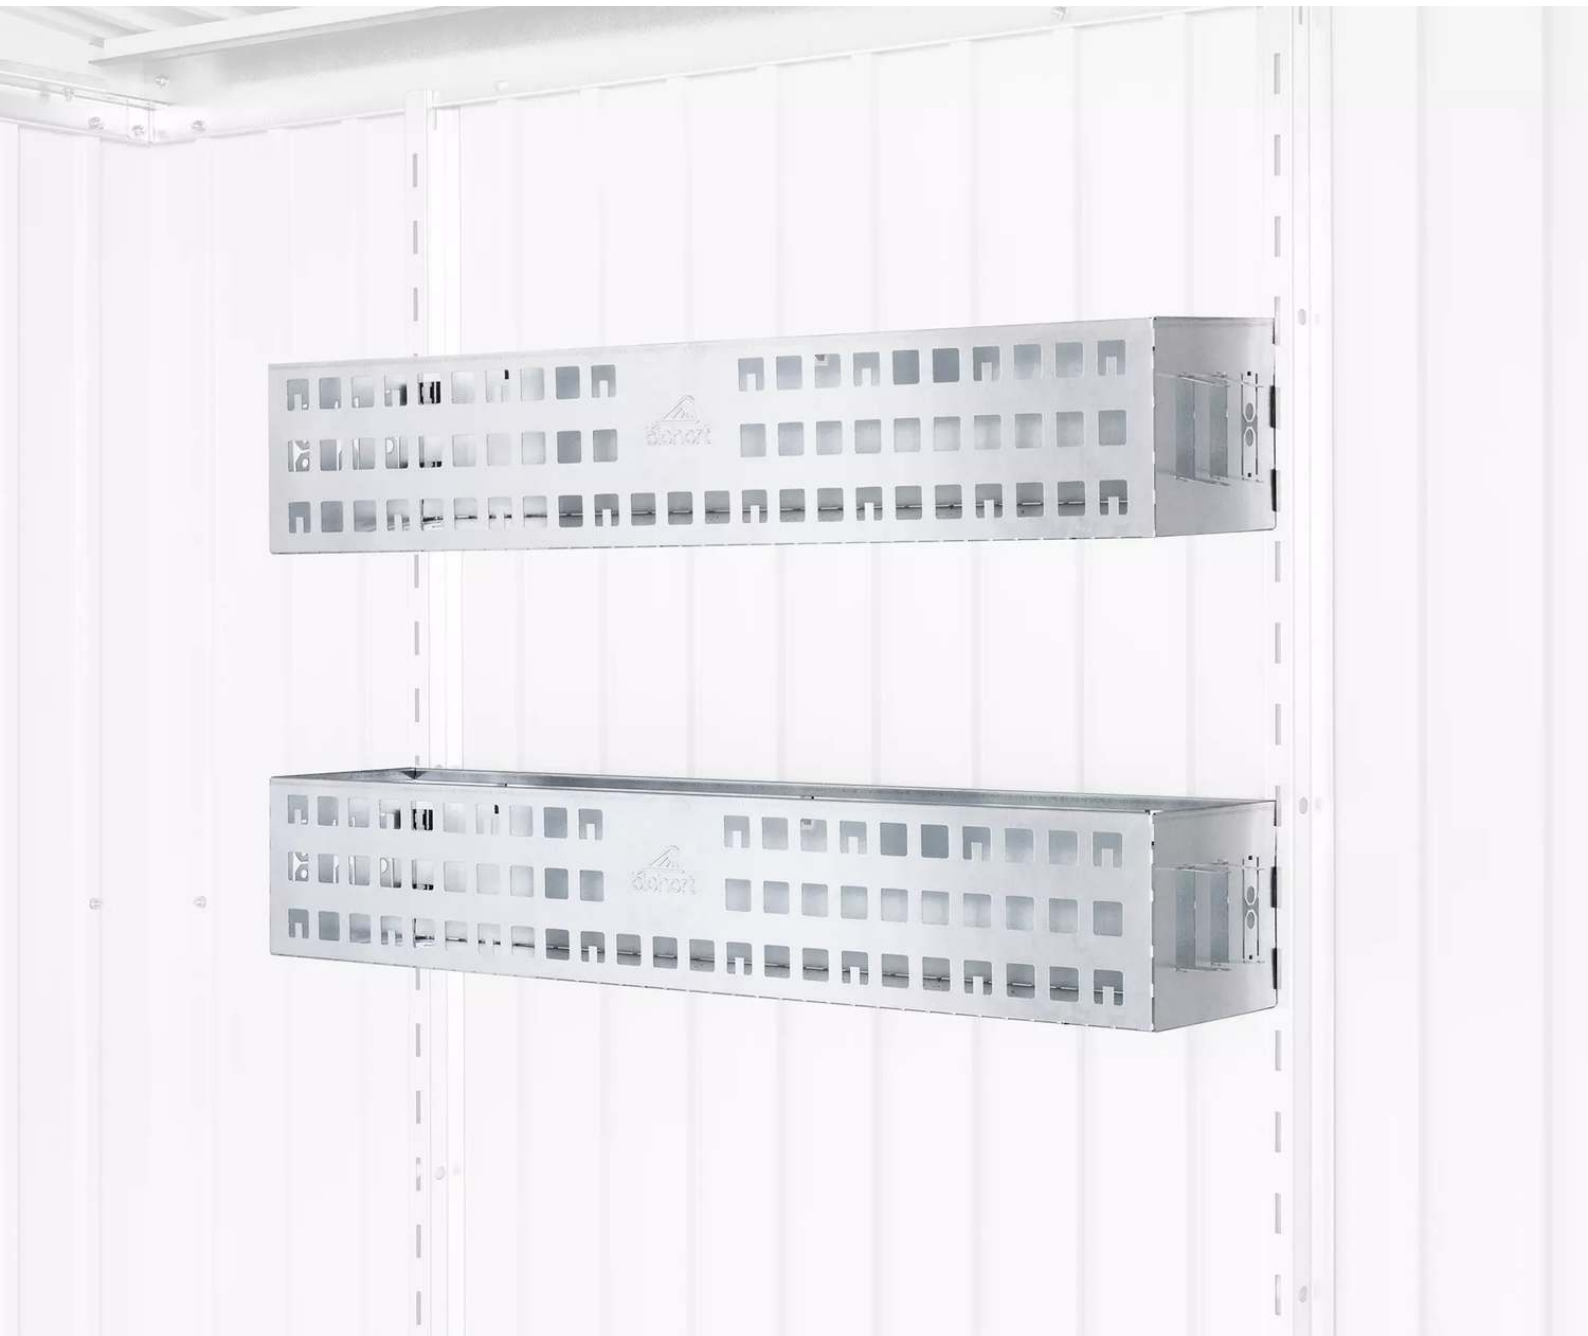

ZIEGLER[®]

Mehr Wert für draußen.

Ihr innovativer Partner für Stahlleichtbau
und Freiflächengestaltung

TOP-QUALITÄT
- direkt vom -
HERSTELLER!

Regalkörbe

Set = 2 Stück, B x T x H: 720 x 160 x 110 mm - 330.793

Regalkörbe

Set = 2 Stück, B x T x H: 720 x 160 x 110 mm

Durch einfaches Einhängen werden die Körbe an 2 Regalstehern befestigt. Traglast: 3 kg pro Korb.

zum Webshop

Regalkörbe, 2 Stück