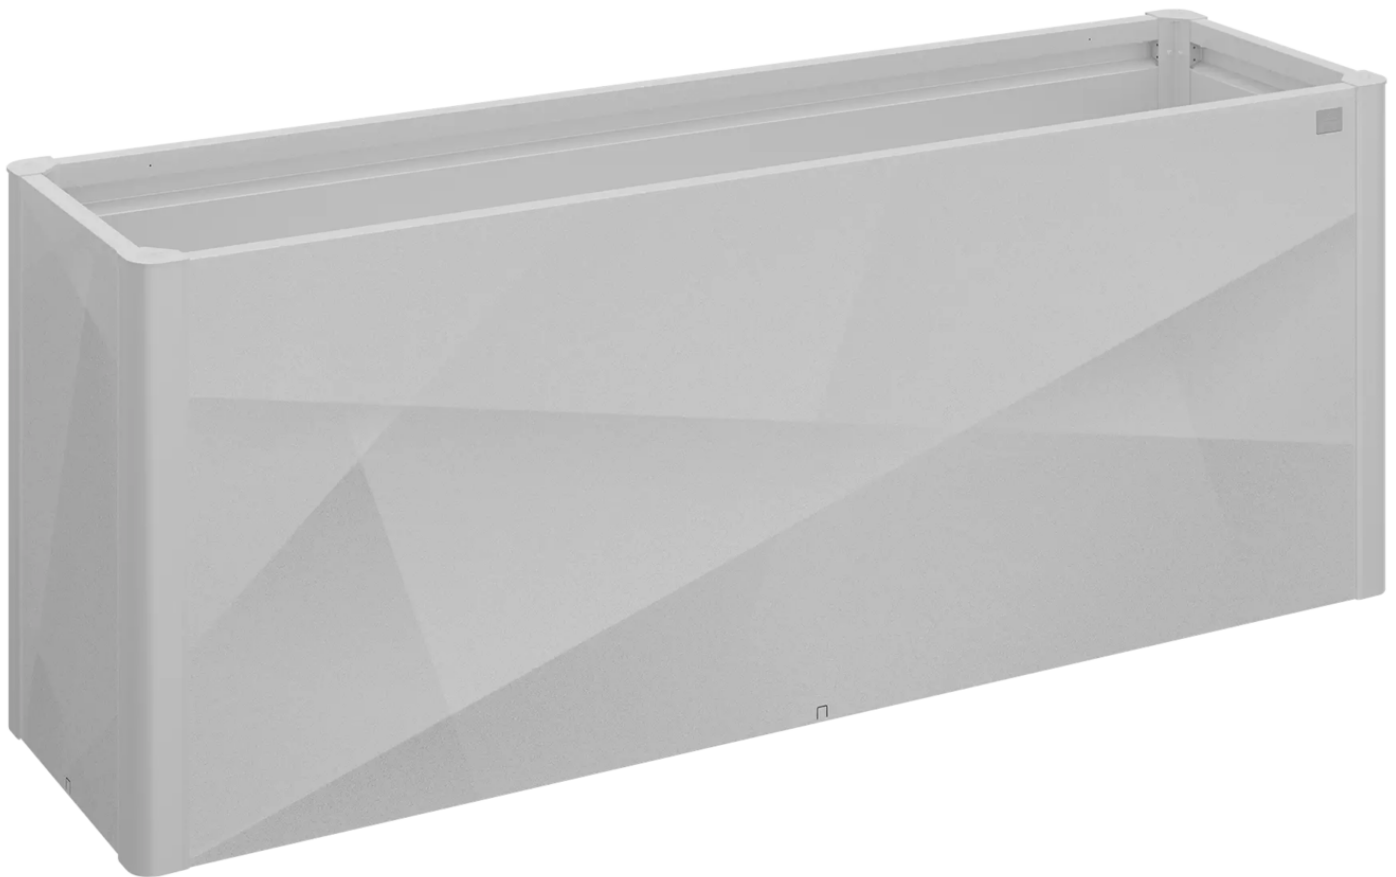

ZIEGLER[®]
Mehr Wert für draußen.

Ihr innovativer Partner für Stahlleichtbau
und Freiflächengestaltung

TOP-QUALITÄT
- direkt vom -
HERSTELLER!

Hochbeet X-DESIGN

silber-metallic, B 2000 x T 500 mm - 330.822

Hochbeet X-DESIGN

silber-metallic, B 2000 x T 500 mm

Rechteckiges Hochbeet mit robusten und abgerundeten Alu-Strangpress-Eckelementen mit integrierten Führungsschienen und Seitenwänden im X-Design mit facettierter Oberfläche aus Stahl. Mittels T-Nuten in den Eckprofilen werden die Seitenteile verbunden (dadurch keine Verschraubungen an der Außenansicht sichtbar). Durch Hohlkammerprofile an den Seitenwänden hält das Hochbeet sehr hohen und langen Dauerbelastungen stand. Außerdem besitzen die Seitenelemente Aussparungen (17 x 17 mm), durch die ein Bewässerungsschlauch geführt werden kann. Somit ist eine gleichmäßige Bewässerung und direkte Versorgung der Pflanzen gewährleistet. Zusätzlich enthält das Hochbeet ein Schiebeelement, das die Entleerung des Beetes und die Erneuerung der Erde erleichtert. Nagerschutzflies und rostfreies Befestigungsmaterial im Lieferumfang enthalten.

Form : rechteckig

Inhalt : 685 Liter

Oberfläche : bandverzinkt und polyamideinbrennlackiert

Material : Stahl

Farbe : silber-metallic

Material Korpus : Stahl

Befestigungsart : zum freien Aufstellen

Breite : 2010 mm

Gewicht : 51 kg

Tiefe : 530 mm

Höhe : 770 mm

zum Webshop