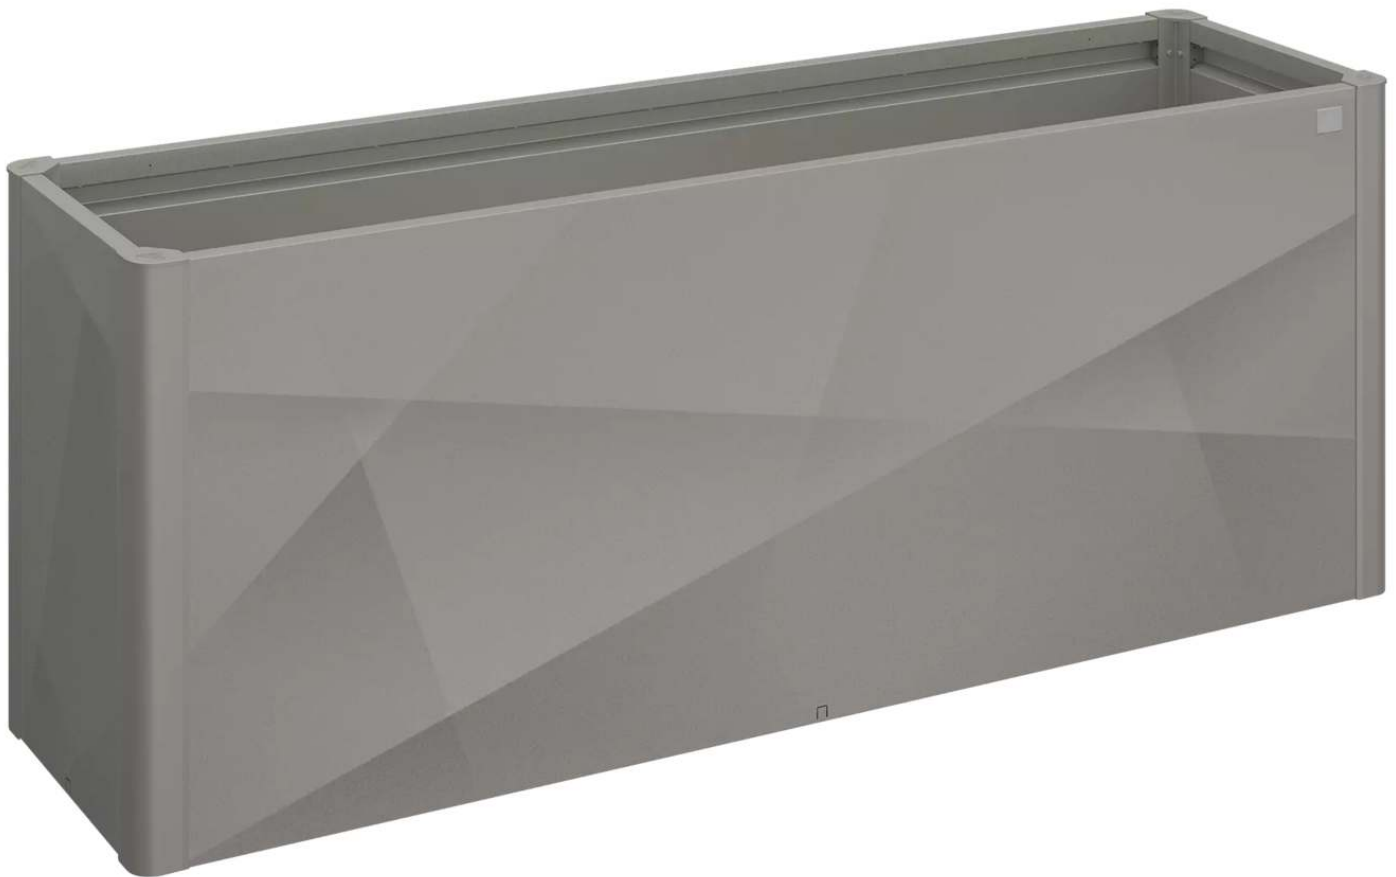

## **Hochbeet X-DESIGN**

quarzgrau-metallic, B 2000 x T 500 mm - 330.823

[www.ziegler-metall.at](http://www.ziegler-metall.at)

**BESTELL-HOTLINE + BERATUNG** (Mo - Do: 07:30 - 17:00 Uhr, Freitag 07:30 - 12:00 Uhr)

# Hochbeet X-DESIGN

quarzgrau-metallic, B 2000 x T 500 mm

Rechteckiges Hochbeet mit robusten und abgerundeten Alu-Strangpress-Eckelementen mit integrierten Führungsschienen und Seitenwänden im X-Design mit facettierter Oberfläche aus Stahl. Mittels T-Nuten in den Eckprofilen werden die Seitenteile verbunden (dadurch keine Verschraubungen an der Außenansicht sichtbar). Durch Hohlkammerprofile an den Seitenwänden hält das Hochbeet sehr hohen und langen Dauerbelastungen stand. Außerdem besitzen die Seitenelemente Aussparungen (17 x 17 mm), durch die ein Bewässerungsschlauch geführt werden kann. Somit ist eine gleichmäßige Bewässerung und direkte Versorgung der Pflanzen gewährleistet. Zusätzlich enthält das Hochbeet ein Schiebeelement, das die Entleerung des Beetes und die Erneuerung der Erde erleichtert. Nagerschutzflies und rostfreies Befestigungsmaterial im Lieferumfang enthalten.

Form : rechteckig

Inhalt : 685 Liter

Oberfläche : bandverzinkt und polyamideinbrennlackiert

Farbe : quarzgrau-metallic

Material : Stahl

Material Korpus : Stahl

Befestigungsart : zum freien Aufstellen

Breite : 2010 mm

Gewicht : 51 kg

Tiefe : 530 mm

Höhe : 770 mm

**zum Webshop**