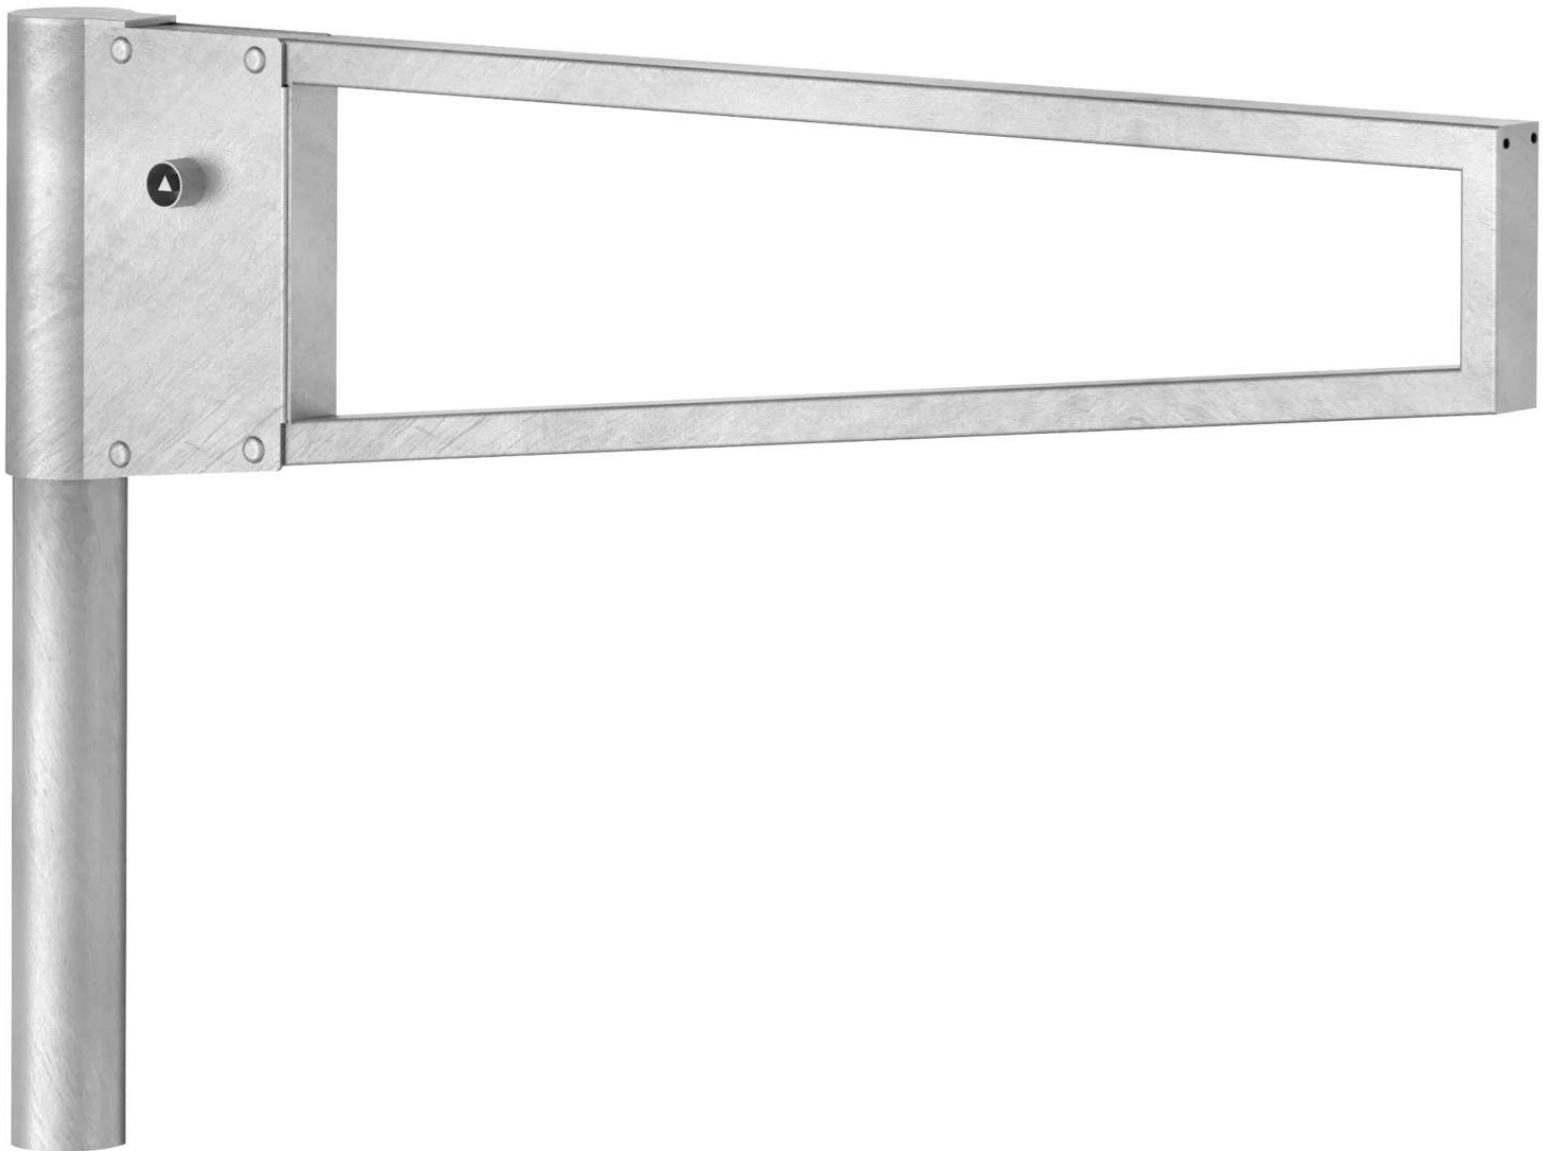

ZIEGLER[®]
Mehr Wert für draußen.

Ihr innovativer Partner für Stahlleichtbau
und Freiflächengestaltung

TOP-QUALITÄT
- direkt vom -
HERSTELLER!

Wegesperre RAAHE

drehbar, Sperrbreite 1,5 m - 346.090

www.ziegler-metall.at

Wegesperre RAAHE

drehbar, Sperrbreite 1,5 m

Bestehend aus einem Rundrohr 101,6 x 5,6 mm. Mit drehbarem Gehäuse zur Aufnahme des Auslegers (60 x 40 x 2,5 mm). Die Sperre ist in vier Stellungen fest arretierbar.

Mit Dreikantschloss nach DIN 3222 (Dreikantschlüssel siehe Zubehör). Verriegelung erfolgt selbsttätig sobald der Ausleger um jeweils 90° geschwenkt worden ist.

Oberfläche : feuerverzinkt

Schließung : Dreikantschloss

Auflagestütze : keine

Befestigungsart : zum Einbetonieren

Höhe über Flur : 1000 mm

Funktionalität : drehbar

Material : Stahl

Sperrbreite : 1,5 m

empfohlene Einbautiefe : 500 mm

Höhe : 1500 mm