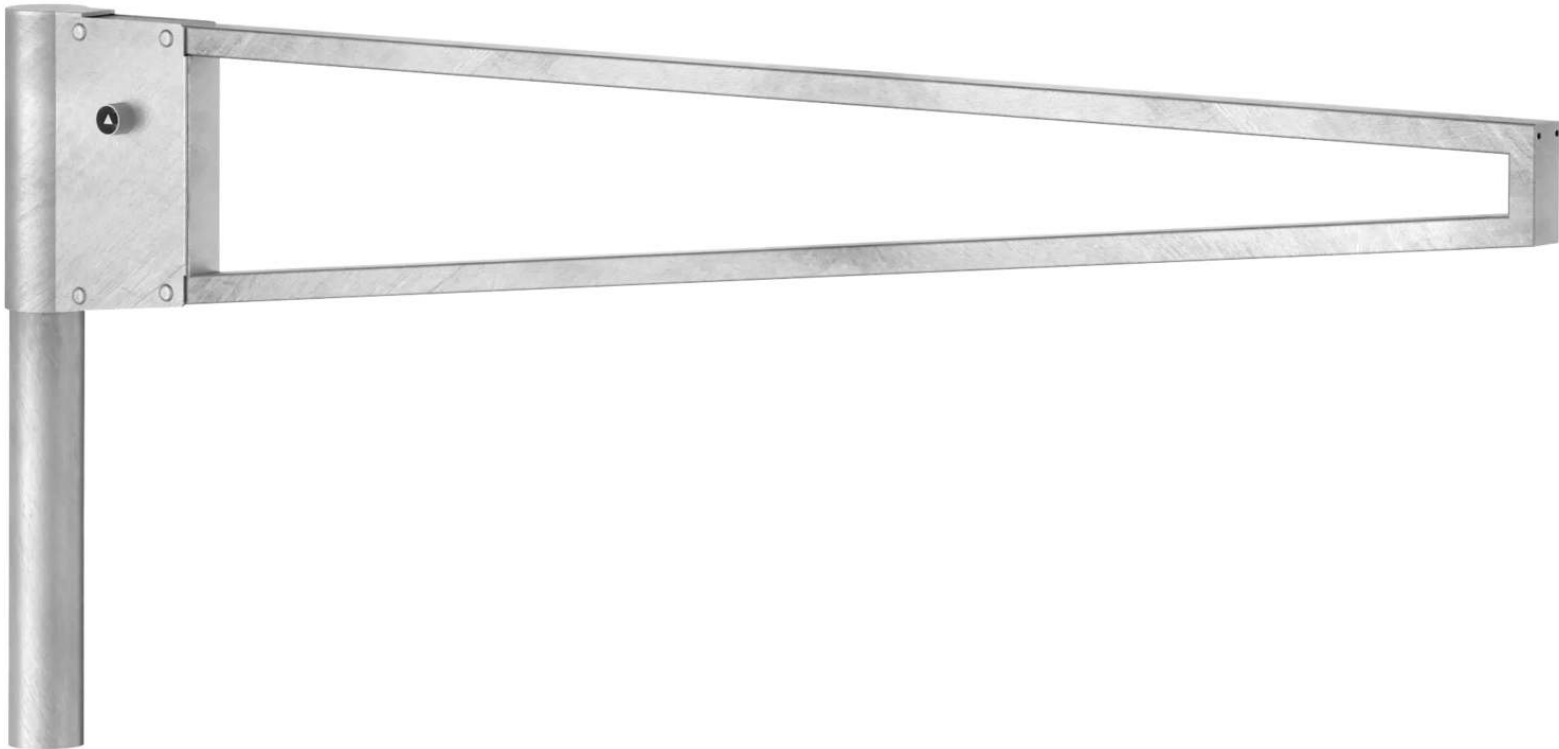

ZIEGLER[®]
Mehr Wert für draußen.

Ihr innovativer Partner für Stahlleichtbau
und Freiflächengestaltung

TOP-QUALITÄT
- direkt vom -
HERSTELLER!

Wegesperre RAAHE

drehbar, Sperrbreite 2,5 m - 346.092

www.ziegler-metall.at

Wegesperre RAAHE

drehbar, Sperrbreite 2,5 m

Bestehend aus einem Rundrohr 101,6 x 5,6 mm. Mit drehbarem Gehäuse zur Aufnahme des Auslegers (60 x 40 x 2,5 mm). Die Sperre ist in vier Stellungen fest arretierbar. Mit Dreikantschloss nach DIN 3222 (Schlüssel siehe Zubehör). Verriegelung erfolgt selbsttätig sobald der Ausleger um jeweils 90° geschwenkt worden ist.

Schließung : Dreikantschloss

Auflagestütze : keine

Oberfläche : feuerverzinkt

Höhe über Flur : 1000 mm

Funktionalität : drehbar

Befestigungsart : zum Einbetonieren

Material : Stahl

Sperrbreite : 2,5 m

empfohlene Einbautiefe : 500 mm

Höhe : 1500 mm

Gewicht : 57 kg

zum Webshop