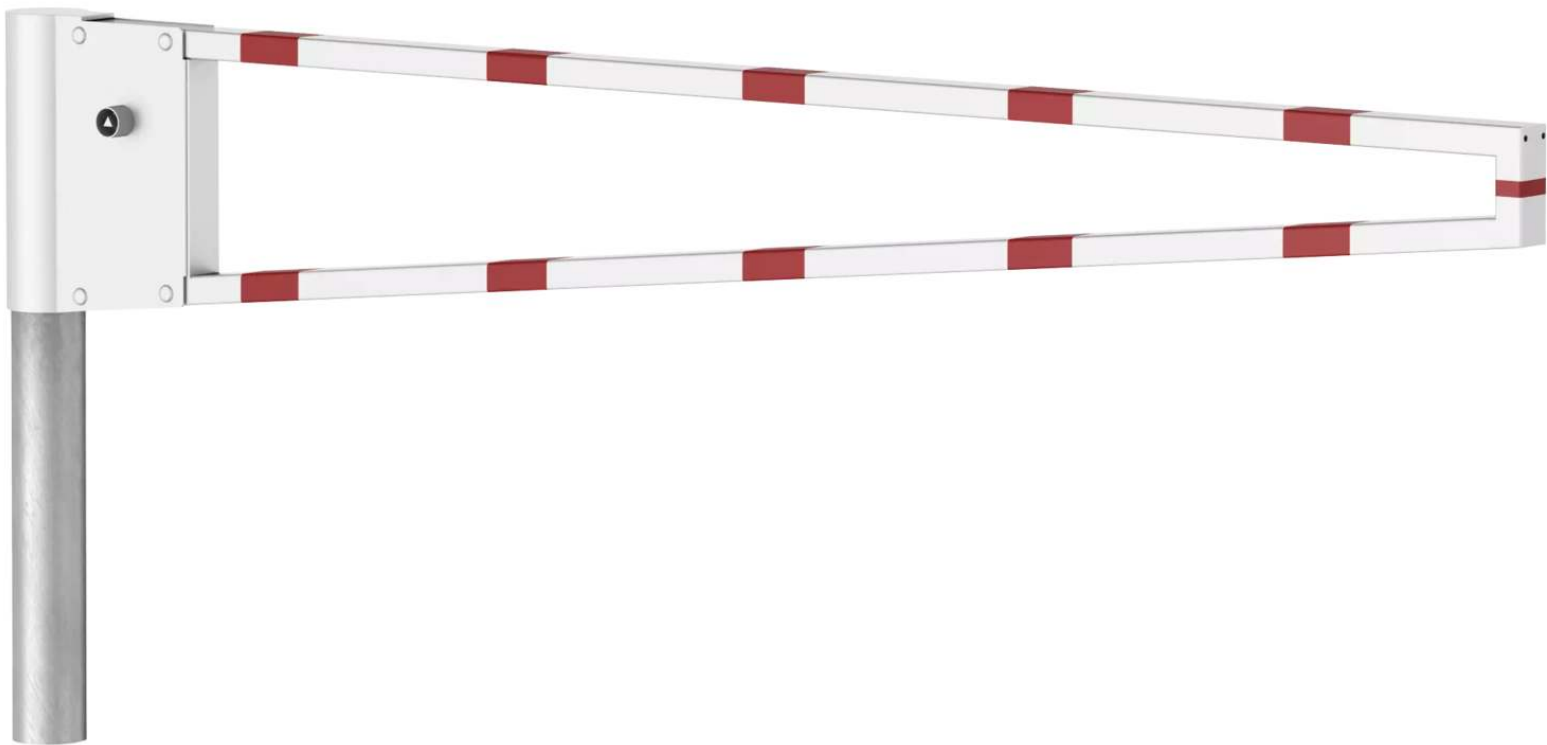

ZIEGLER[®]
Mehr Wert für draußen.

Ihr innovativer Partner für Stahlleichtbau
und Freiflächengestaltung

TOP-QUALITÄT
- direkt vom -
HERSTELLER!

Wegesperre RAAHE

drehbar, Sperrbreite 2,5 m - 346.098

www.ziegler-metall.at

Wegesperre RAAHE

drehbar, Sperrbreite 2,5 m

Bestehend aus einem Rundrohr 101,6 x 5,6 mm. Mit drehbarem Gehäuse zur Aufnahme des Auslegers (60 x 40 x 2,5 mm). Die Sperre ist in vier Stellungen fest arretierbar.

Höhe über Flur : 1000 mm

Funktionalität : drehbar

Befestigungsart : zum Einbetonieren

Material : Stahl

Sperrbreite : 2,5 m

empfohlene Einbautiefe : 500 mm

Oberfläche : feuerverzinkt und weiß pulverbeschichtet mit roten Reflexstreifen

Höhe : 1500 mm

Gewicht : 57 kg

zum Webshop

bei 90° automatisch einrastend