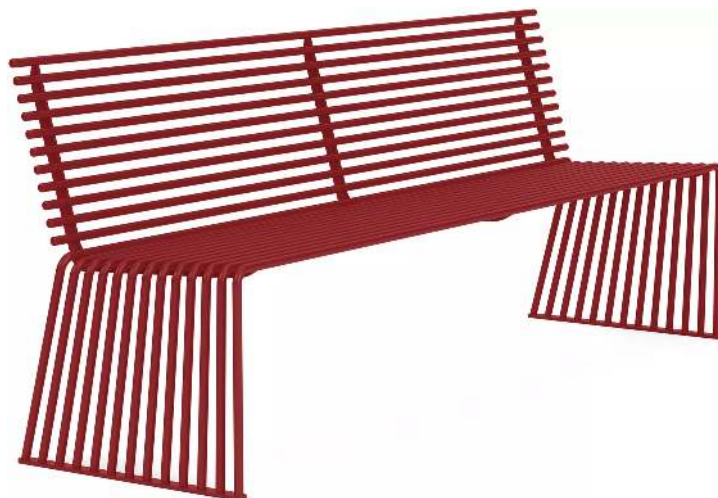

Sitzbank ANZIO mit Rückenlehne, gerade, in RAL 3000
feuerrot