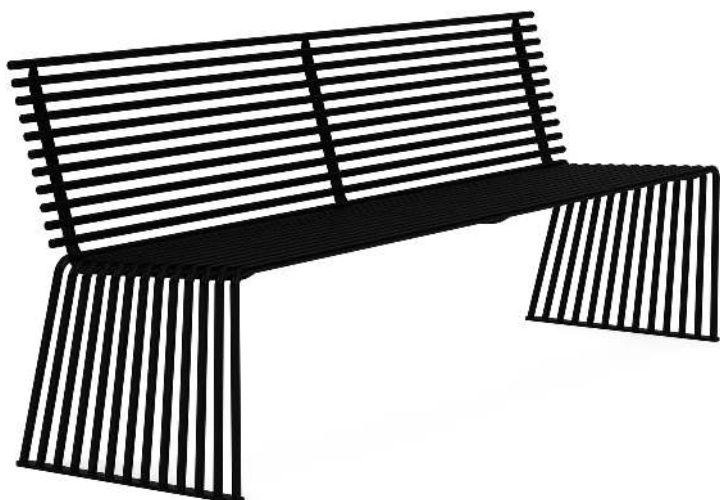

ZIEGLER[®]
Mehr Wert für draußen.

Ihr innovativer Partner für Stahlleichtbau
und Freiflächengestaltung

TOP-QUALITÄT
- direkt vom -
HERSTELLER!

Sitzbank ANZIO
mit Rückenlehne - 374.002

www.ziegler-metall.at

Sitzbank ANZIO

mit Rückenlehne

Sitzbank komplett aus gebogenem Rundstahl (Ø 18 mm). Befestigungsmaterial nicht im Lieferumfang enthalten.
Hinweis: Für eine sichere Standfestigkeit ist es zwingend erforderlich die Sitzbank auf einem tragfähigen und gleichmäßig verdichteten Untergrund zu befestigen.

Anlieferung : montiert
Bankform : gerade
Oberfläche Unterkonstruktion : feuerverzinkt und pulverbeschichtet
Material Unterkonstruktion : Stahl
Rückenlehne : ja
Sitzbreite : 2000 mm
Oberfläche Auflage : feuerverzinkt und pulverbeschichtet
Armlehnen : nein
Material Auflage : Stahl
Breite : 2000 mm
Produkttyp : Sitzbank
Befestigungsart : zum Aufdübeln bei +/- 0 mm
Tiefe : 570 mm
Sitzhöhe : 450 mm
Höhe über Flur : 810 mm
Sitztiefe : 450 mm
Gewicht : 52 kg
Höhe : 810 mm

zum Webshop

Sitzbank ANZIO mit Rückenlehne, gerade, in RAL 6029
minzgrün

Sitzbank ANZIO mit Rückenlehne, gerade, in RAL 3000
feuerrot

Sitzbank ANZIO mit Rückenlehne, gerade, in RAL 9005
tiefschwarz

Sitzbank ANZIO mit Rückenlehne, gerade, in RAL 9003
signalweiß