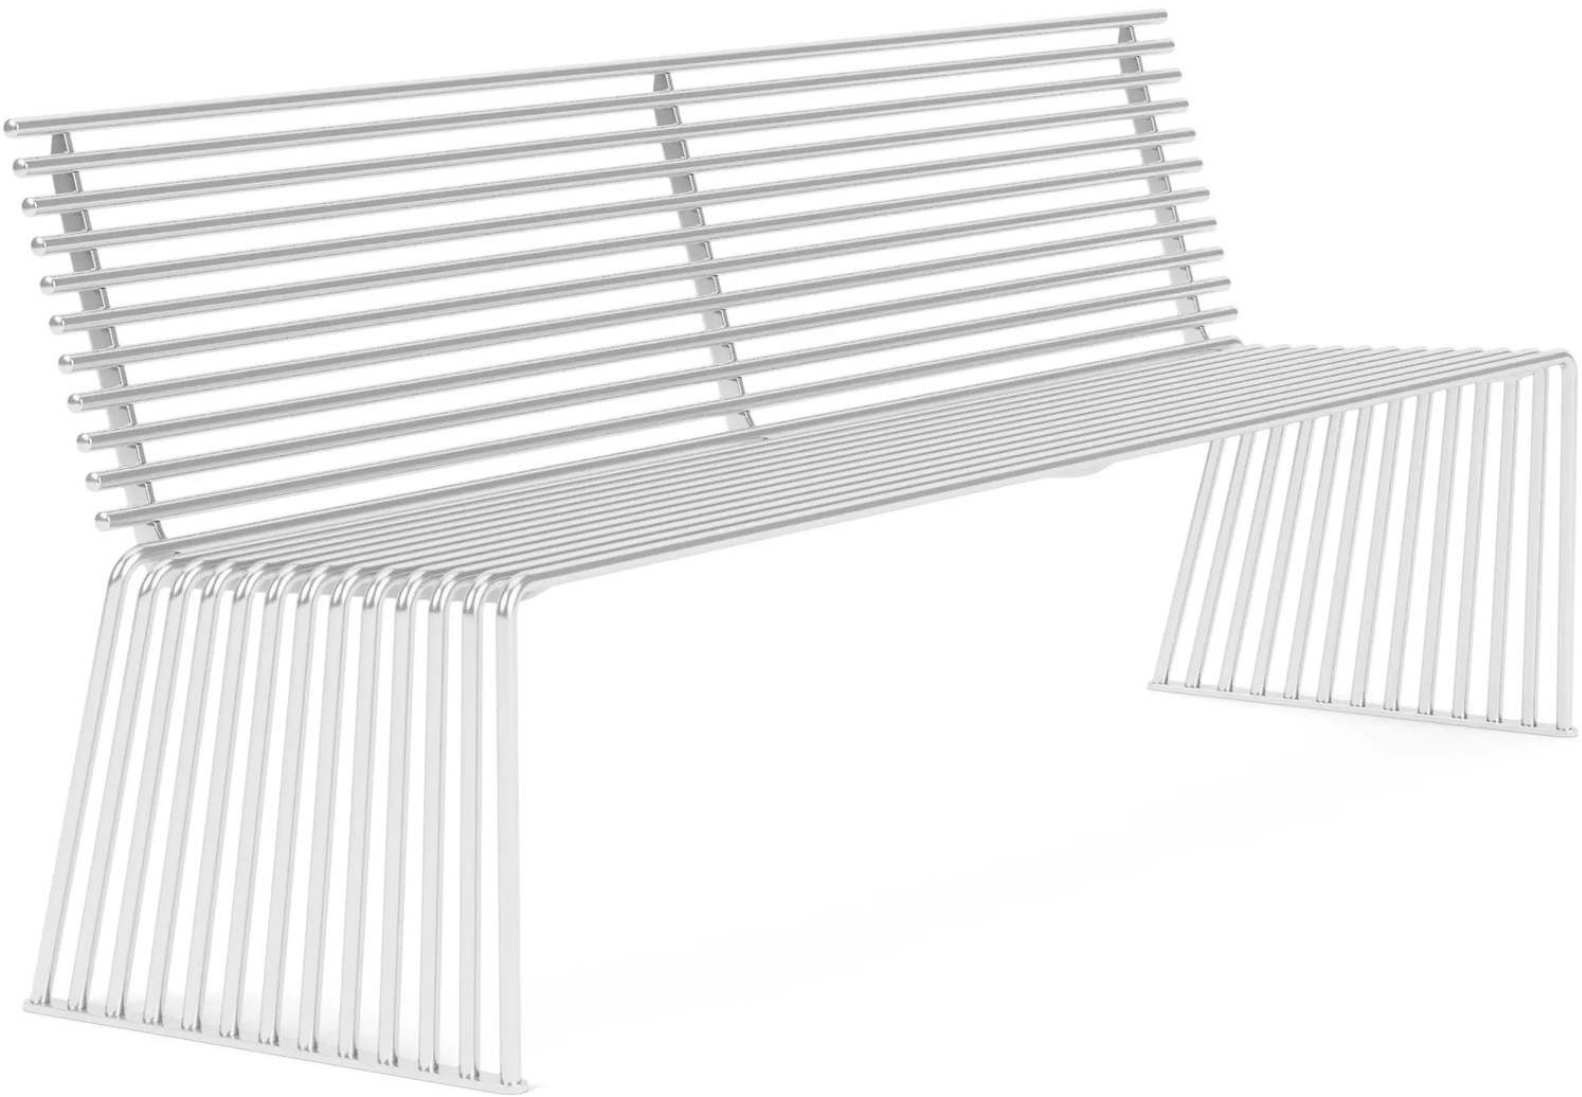

ZIEGLER[®]
Mehr Wert für draußen.

Ihr innovativer Partner für Stahlleichtbau
und Freiflächengestaltung

TOP-QUALITÄT
- direkt vom -
HERSTELLER!

Sitzbank ANZIO
mit Rückenlehne - 374.003

www.ziegler-metall.at

Sitzbank ANZIO

mit Rückenlehne

Sitzbank komplett aus gebogenem Edelstahlrundstahl (Ø 18 mm). Befestigungsmaterial nicht im Lieferumfang enthalten.

Hinweis: Für eine sichere Standfestigkeit ist es zwingend erforderlich die Sitzbank auf einem tragfähigen und gleichmäßig verdichteten Untergrund zu befestigen.

Anlieferung : montiert
Bankform : gerade
Rückenlehne : ja
Sitzbreite : 2000 mm
Armlehnen : nein
Material Unterkonstruktion : Edelstahl
Breite : 2000 mm
Material Auflage : Edelstahl
Produkttyp : Sitzbank
Befestigungsart : zum Aufdübeln bei +/- 0 mm
Tiefe : 570 mm
Oberfläche Unterkonstruktion : satiniert
Oberfläche Auflage : satiniert
Sitzhöhe : 450 mm
Gewicht : 40 kg
Höhe über Flur : 810 mm
Sitztiefe : 450 mm
Höhe : 810 mm