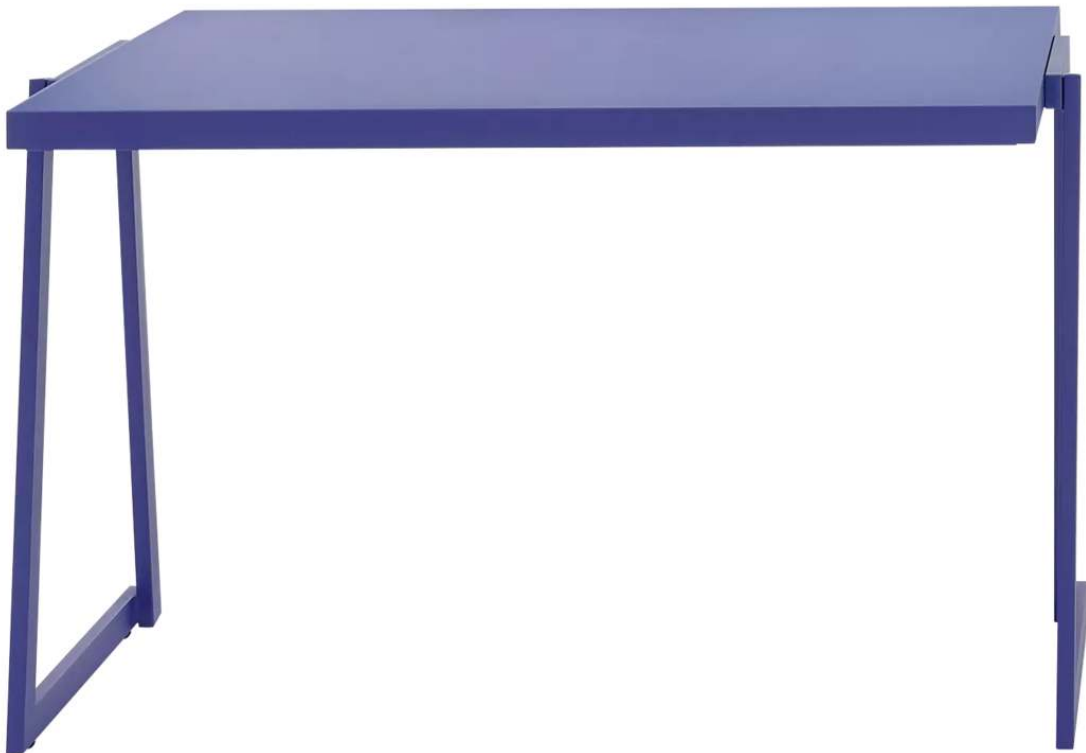

ZIEGLER[®]
Mehr Wert für draußen.

Ihr innovativer Partner für Stahlleichtbau
und Freiflächengestaltung

TOP-QUALITÄT
- direkt vom -
HERSTELLER!

Tisch CORTINA
mit Aluminiumauflage - 374.043

www.ziegler-metall.at

Tisch CORTINA

mit Aluminiumauflage

Tisch mit einer Unterkonstruktion aus Stahl. Tischauflage aus Aluminium. Bis maximal 6 Stück stapelbar. Befestigungsschiene für Bodenbefestigung im Lieferumfang enthalten, zur Bodenbefestigung werden Schrauben M8 benötigt. Die Anlieferung erfolgt auf Palette.

Oberfläche Unterkonstruktion : feuerverzinkt und pulverbeschichtet

Material Unterkonstruktion : Stahl

Material Unterkonstruktion : Stahl

Tischform : rechteckig

Breite : 1200 mm

Befestigungsart : zum freien Aufstellen / zum Aufdübeln

Anlieferung : zerlegt

Material Auflage : Aluminium

Produkttyp : Tisch

Oberfläche Auflage : pulverbeschichtet

Gewicht : 20 kg

Höhe über Flur : 745 mm

Tiefe : 724 mm

Höhe : 745 mm