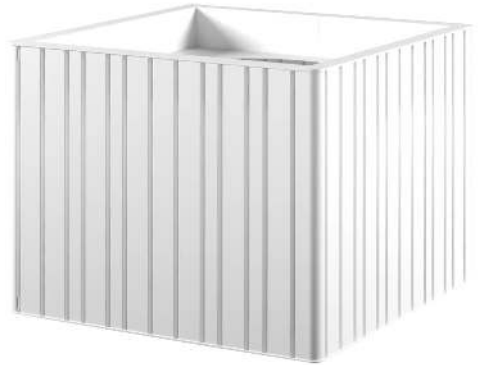

Pflanzbehälter MANTUA

aus Aluminium

Quadratischer Pflanzbehälter mit einer Unterkonstruktion aus verzinktem Stahl und einem Korpus mit Aluminium-Rechteckprofilen. Lieferung inkl. Innenbehälter aus Kunststoff. Befestigungsmaterial nicht im Lieferumfang enthalten.

Material Korpus : Aluminium

Beleuchtung : nein

Material Korpus : Aluminium

Form : quadratisch

Gewicht : 107 kg

Befestigungsart : zum Aufdübeln bei +/- 0 mm

Höhe : 774 mm

Tiefe : 963 mm

Oberfläche Korpus : pulverbeschichtet

Breite : 963 mm

Inhalt Pflanzbehälter : 210 Liter

zum Webshop

Pflanzbehälter MANTUA, 210 Liter, in RAL 7032
kieselgrau

Pflanzbehälter MANTUA, 210 Liter, in RAL 9003
signalweiß

Pflanzbehälter MANTUA, 210 Liter, in RAL 9005
tiefschwarz

Pflanzbehälter MANTUA, 210 Liter, in eisenglimmergrau