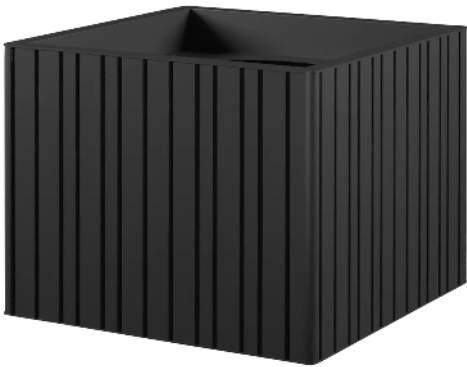

Pflanzbehälter MANTUA

aus Aluminium

Quadratischer Pflanzbehälter mit einer Unterkonstruktion aus verzinktem Stahl und einem Korpus mit Aluminium-Rechteckprofilen. Lieferung inkl. Innenbehälter aus Kunststoff. Befestigungsmaterial nicht im Lieferumfang enthalten.

Material Korpus : Aluminium

Beleuchtung : nein

Material Korpus : Aluminium

Form : quadratisch

Gewicht : 107 kg

Befestigungsart : zum Aufdübeln bei +/- 0 mm

Höhe : 774 mm

Tiefe : 963 mm

Oberfläche Korpus : pulverbeschichtet

Breite : 963 mm

Inhalt Pflanzbehälter : 210 Liter

zum Webshop

Pflanzbehälter MANTUA, 210 Liter, in RAL 7032
kieselgrau

Pflanzbehälter MANTUA, 210 Liter, in RAL 9003
signalweiß

Pflanzbehälter MANTUA, 210 Liter, in RAL 9005
tiefschwarz

Pflanzbehälter MANTUA, 210 Liter, in eisenglimmergrau