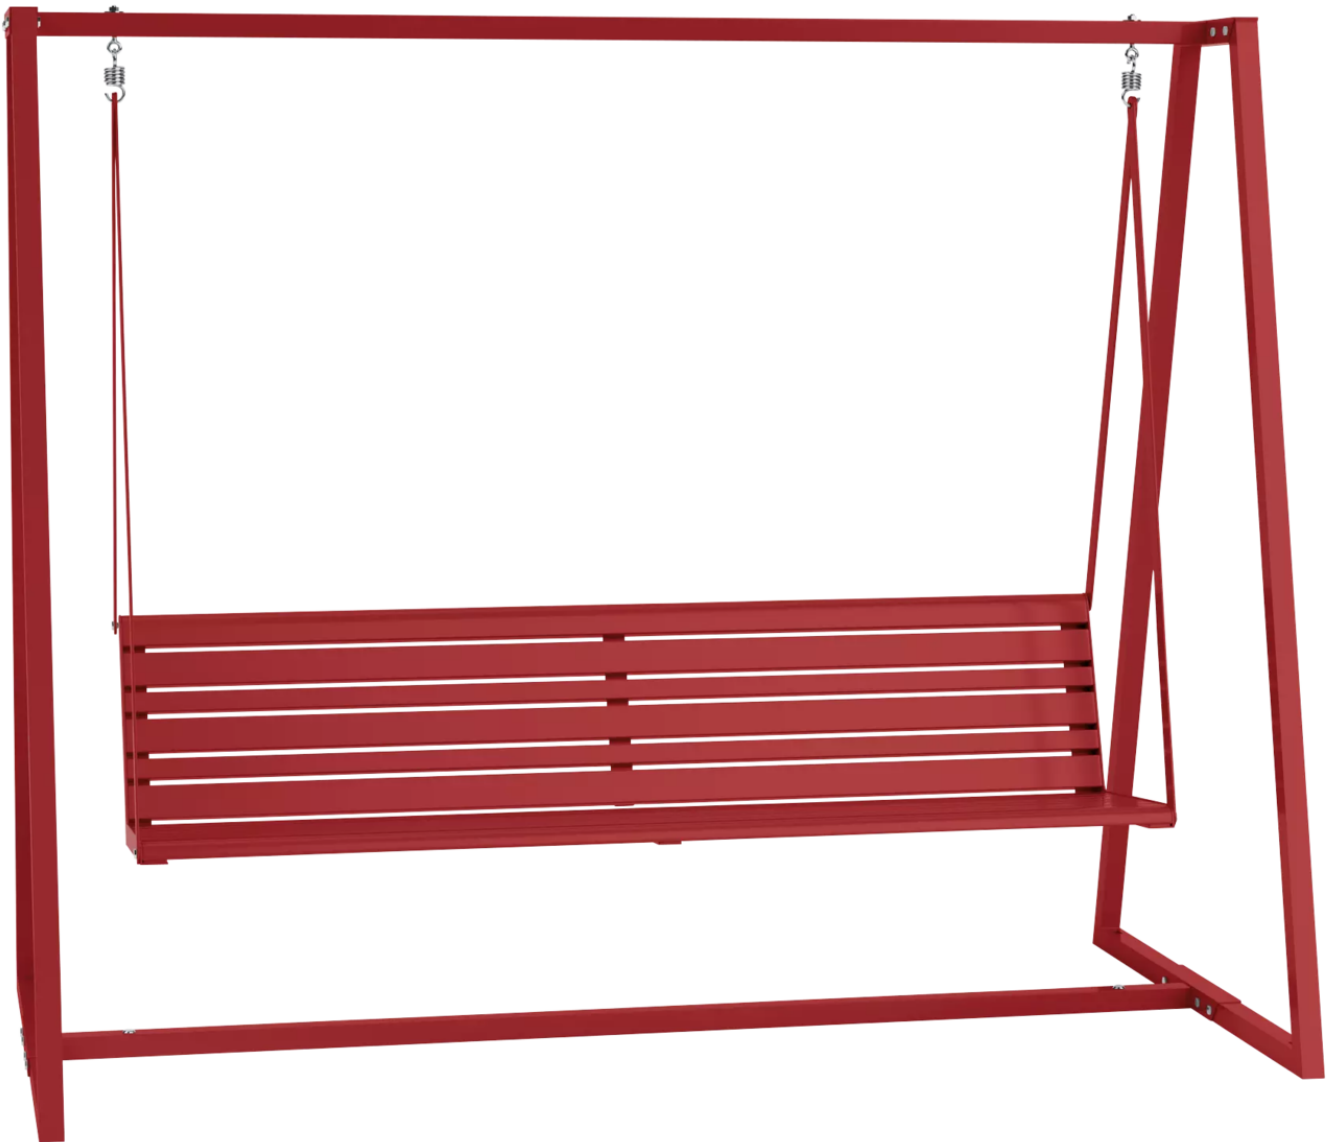

ZIEGLER[®]
Mehr Wert für draußen.

Ihr innovativer Partner für Stahlleichtbau
und Freiflächengestaltung

TOP-QUALITÄT
- direkt vom -
HERSTELLER!

Schaukelbank MANTUA

Aluminium in Standardfarben - 374.071

www.ziegler-metall.at

Schaukelbank MANTUA

Aluminium in Standardfarben

Schaukelbank mit einem Gestell und Unterkonstruktion aus Stahl. Sitzfläche und Rückenlehne aus Aluminium-Rechteckprofilen. Die Aufhängung der Schaukel erfolgt über Stahlwinkel am Schaukelbalken. Bietet ausreichend Sitzfläche für 2 Erwachsene bzw. 3 Kinder. Befestigungsmaterial nicht im Lieferumfang enthalten.

Oberfläche Unterkonstruktion : feuerverzinkt und pulverbeschichtet

Material Unterkonstruktion : Stahl

Sitzbreite : 2000 mm

Tiefe : 1260 mm

Anzahl Sitze : max. 3

Anlieferung : zerlegt

Material Auflage : Aluminium

Dach : ohne

Höhe : 2000 mm

Breite : 2400 mm

Sitzhöhe : 380 mm

Befestigungsart : zum Aufdübeln bei +/- 0 mm

Höhe über Flur : 2000 mm

Oberfläche Auflage : pulverbeschichtet

Sitztiefe : 420 mm