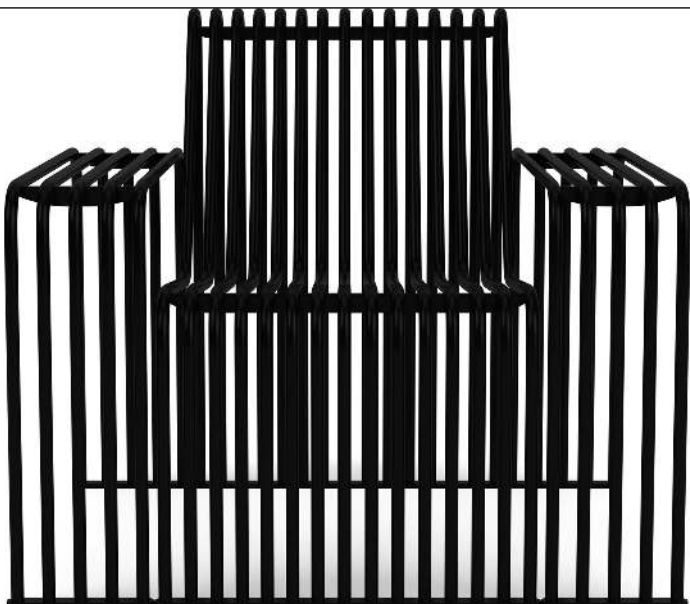

Lounge Couch ANZIO

mit Rückenlehne, 1-Sitzer

Lounge Couch als 1-Sitzer aus gebogenem Rundstahl (Ø 18 mm). Befestigungsmaterial nicht im Lieferumfang unterhalten.

Hinweis: Für eine sichere Standfestigkeit ist es zwingend erforderlich die Liegebank auf einem tragfähigen und gleichmäßig verdichteten Untergrund zu befestigen.

Material Auflage : Stahl

Ausführung : 1-Sitzer

Befestigungsart : zum Aufdübeln bei +/- 0 mm

Breite : 900 mm

Sitzhöhe : 420 mm

Höhe über Flur : 820 mm

Sitztiefe : 430 mm

Gewicht : 45 kg

Sitzbreite : 540 mm

Höhe : 820 mm

Tiefe : 810 mm

zum Webshop

Lounge Couch ANZIO, 1-Sitzer, Breite 900 mm, in RAL 6029 minzgrün

Lounge Couch ANZIO, 1-Sitzer, Breite 900 mm, in RAL 9003 signalweiß

Lounge Couch ANZIO, 1-Sitzer, Breite 900 mm, in RAL 9005 tiefschwarz

Lounge Couch ANZIO, 1-Sitzer, Breite 900 mm, in eisenglimmergrau