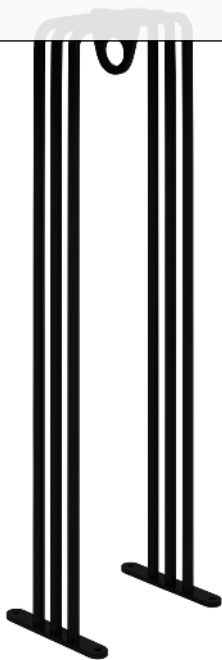

Anlehnbügel ANZIO

Breite 268 mm

Anlehnbügel aus gebogenem Rundstahl (3 x Ø 18 mm). Die mittig angeschweißte Öse dient als Anschließmöglichkeit für einen optimalen Diebstahlschutz durch handelsübliche Seilschlösser. Zum Aufdübeln, Befestigungsmaterial nicht im Lieferumfang enthalten.

Nutzung : einseitig

Produkttyp : Anlehnbügel

Anzahl Stellplätze : 1 Stück

Rohr-Ø/ Profilmaße : 18 mm

Material : Stahl

Befestigungsart : zum Aufdübeln bei +/- 0 mm

Tiefe : 200 mm

Oberfläche : feuerverzinkt und pulverbeschichtet

Breite : 268 mm

Höhe über Flur : 900 mm

Gewicht : 5 kg

Höhe : 900 mm

zum Webshop

Anlehnbügel ANZIO, Breite 268 mm, in RAL 6029
minzgrün

Anlehnbügel ANZIO, Breite 268 mm, in RAL 9003
signalweiß

Anlehnbügel ANZIO, Breite 268 mm, in RAL 9005
tiefschwarz

Anlehnbügel ANZIO, Breite 268 mm, in corten