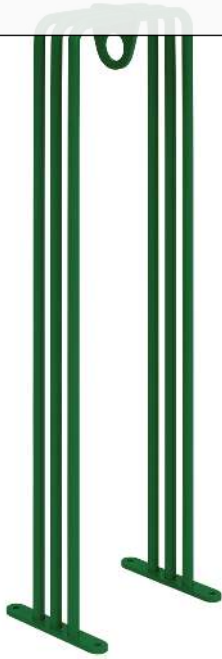

Anlehnbügel ANZIO

Breite 268 mm

Anlehnbügel aus gebogenem Rundstahl (3 x Ø 18 mm). Die mittig angeschweißte Öse dient als Anschließmöglichkeit für einen optimalen Diebstahlschutz durch handelsübliche Seilschlösser. Zum Aufdübeln, Befestigungsmaterial nicht im Lieferumfang enthalten.

Nutzung : einseitig

Produkttyp : Anlehnbügel

Anzahl Stellplätze : 1 Stück

Rohr-Ø/ Profilmaße : 18 mm

Material : Stahl

Befestigungsart : zum Aufdübeln bei +/- 0 mm

Tiefe : 200 mm

Oberfläche : feuerverzinkt und pulverbeschichtet

Breite : 268 mm

Höhe über Flur : 900 mm

Gewicht : 5 kg

Höhe : 900 mm

zum Webshop

Anlehnbügel ANZIO, Breite 268 mm, in RAL 6029
minzgrün

Anlehnbügel ANZIO, Breite 268 mm, in RAL 9003
signalweiß

Anlehnbügel ANZIO, Breite 268 mm, in RAL 9005
tiefschwarz

Anlehnbügel ANZIO, Breite 268 mm, in corten