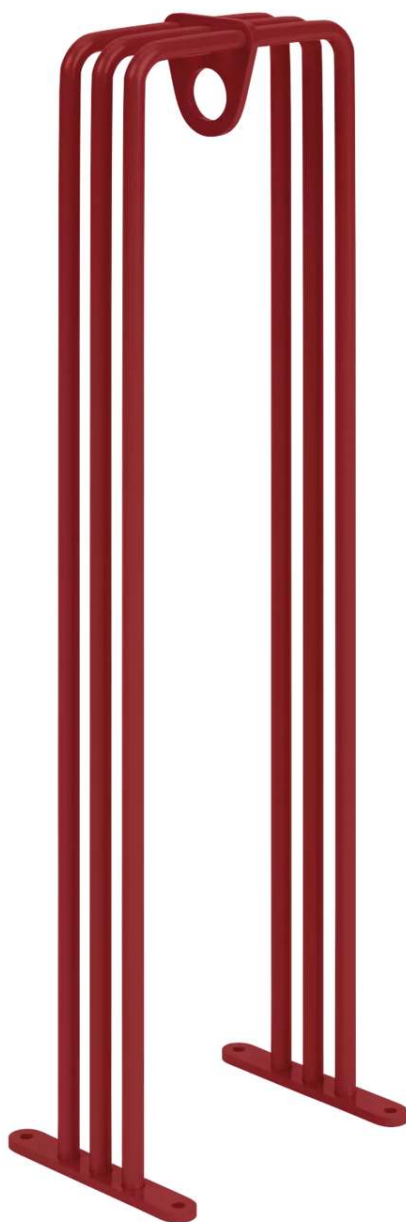

ZIEGLER[®]

Mehr Wert für draußen.

Ihr innovativer Partner für Stahlleichtbau
und Freiflächengestaltung

TOP-QUALITÄT
- direkt vom -
HERSTELLER!

Anlehnbügel ANZIO

Breite 268 mm - 374.085

www.ziegler-metall.at

Anlehnbügel ANZIO

Breite 268 mm

Anlehnbügel aus gebogenem Rundstahl (3 x Ø 18 mm). Die mittig angeschweißte Öse dient als Anschließmöglichkeit für einen optimalen Diebstahlschutz durch handelsübliche Seilschlösser. Zum Aufdübeln, Befestigungsmaterial nicht im Lieferumfang enthalten.

Nutzung : einseitig

Produkttyp : Anlehnbügel

Anzahl Stellplätze : 1 Stück

Rohr-Ø/ Profilmaße : 18 mm

Material : Stahl

Befestigungsart : zum Aufdübeln bei +/- 0 mm

Tiefe : 200 mm

Oberfläche : feuerverzinkt und pulverbeschichtet

Breite : 268 mm

Höhe über Flur : 900 mm

Gewicht : 5 kg

Höhe : 900 mm

zum Webshop

Anlehnbügel ANZIO, Breite 268 mm, in RAL 6029
minzgrün

Anlehnbügel ANZIO, Breite 268 mm, in RAL 9003
signalweiß

Anlehnbügel ANZIO, Breite 268 mm, in RAL 9005
tiefschwarz