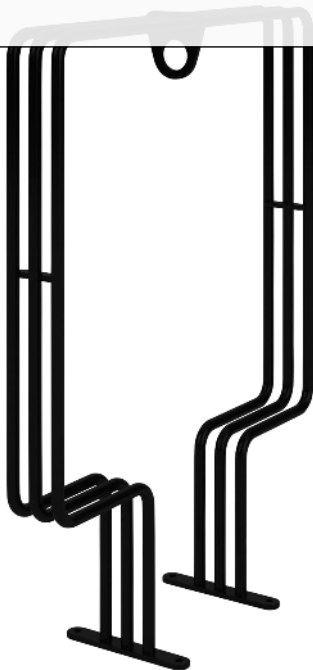

Anlehnbügel ANZIO

Breite 660 mm

Anlehnbügel aus gebogenem Rundstahl (3 x Ø 18 mm). Die mittig angeschweißte Öse dient als Anschließmöglichkeit für einen optimalen Diebstahlschutz durch handelsübliche Seilschlösser. Zum Aufdübeln, Befestigungsmaterial nicht im Lieferumfang enthalten.

Nutzung : doppelseitig

Anzahl Stellplätze : 2 Stück

Produkttyp : Anlehnbügel

Rohr-Ø/ Profilmaße : 18 mm

Material : Stahl

Befestigungsart : zum Aufdübeln bei +/- 0 mm

Tiefe : 200 mm

Oberfläche : feuerverzinkt und pulverbeschichtet

Höhe über Flur : 900 mm

Breite : 660 mm

Gewicht : 6 kg

Höhe : 900 mm

zum Webshop

Anlehnbügel ANZIO, Breite 660 mm, in RAL 6029
minzgrün

Anlehnbügel ANZIO, Breite 660 mm, in RAL 9003
signalweiß

Anlehnbügel ANZIO, Breite 660 mm, in RAL 9005
tiefschwarz

Anlehnbügel ANZIO, Breite 660 mm, in corten