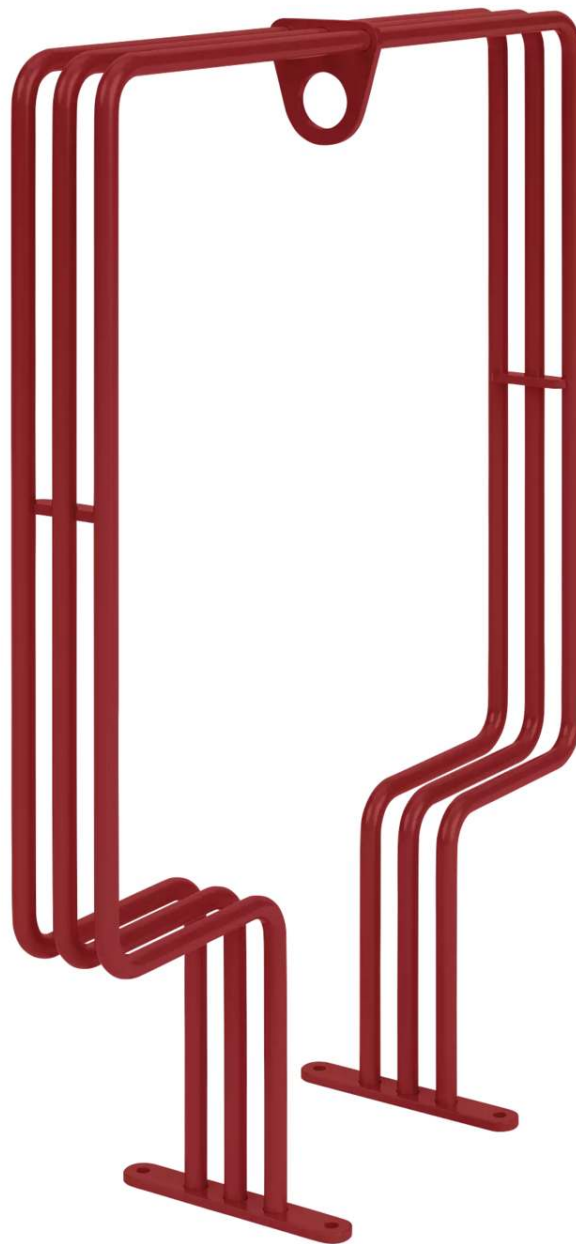

ZIEGLER[®]
Mehr Wert für draußen.

Ihr innovativer Partner für Stahlleichtbau
und Freiflächengestaltung

TOP-QUALITÄT
- direkt vom -
HERSTELLER!

Anlehnbügel ANZIO

Breite 660 mm - 374.086

www.ziegler-metall.at

Anlehnbügel ANZIO

Breite 660 mm

Anlehnbügel aus gebogenem Rundstahl (3 x Ø 18 mm). Die mittig angeschweißte Öse dient als Anschließmöglichkeit für einen optimalen Diebstahlschutz durch handelsübliche Seilschlösser. Zum Aufdübeln, Befestigungsmaterial nicht im Lieferumfang enthalten.

Nutzung : doppelseitig

Anzahl Stellplätze : 2 Stück

Produkttyp : Anlehnbügel

Rohr-Ø/ Profilmaße : 18 mm

Material : Stahl

Befestigungsart : zum Aufdübeln bei +/- 0 mm

Tiefe : 200 mm

Oberfläche : feuerverzinkt und pulverbeschichtet

Höhe über Flur : 900 mm

Breite : 660 mm

Gewicht : 6 kg

Höhe : 900 mm

zum Webshop

Anlehnbügel ANZIO, Breite 660 mm, in RAL 6029
minzgrün

Anlehnbügel ANZIO, Breite 660 mm, in RAL 9003
signalweiß

Anlehnbügel ANZIO, Breite 660 mm, in RAL 9005
tiefschwarz