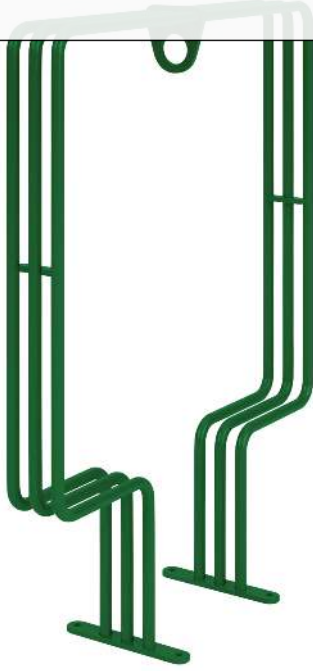

Anlehnbügel ANZIO

Breite 660 mm

Anlehnbügel aus gebogenem Rundstahl (3 x Ø 18 mm). Die mittig angeschweißte Öse dient als Anschließmöglichkeit für einen optimalen Diebstahlschutz durch handelsübliche Seilschlösser. Zum Aufdübeln, Befestigungsmaterial nicht im Lieferumfang enthalten.

Nutzung : doppelseitig

Anzahl Stellplätze : 2 Stück

Produkttyp : Anlehnbügel

Rohr-Ø/ Profilmaße : 18 mm

Material : Stahl

Befestigungsart : zum Aufdübeln bei +/- 0 mm

Tiefe : 200 mm

Oberfläche : feuerverzinkt und pulverbeschichtet

Höhe über Flur : 900 mm

Breite : 660 mm

Gewicht : 6 kg

Höhe : 900 mm

zum Webshop

Anlehnbügel ANZIO, Breite 660 mm, in RAL 6029
minzgrün

Anlehnbügel ANZIO, Breite 660 mm, in RAL 9003
signalweiß

Anlehnbügel ANZIO, Breite 660 mm, in RAL 9005
tiefschwarz

Anlehnbügel ANZIO, Breite 660 mm, in corten