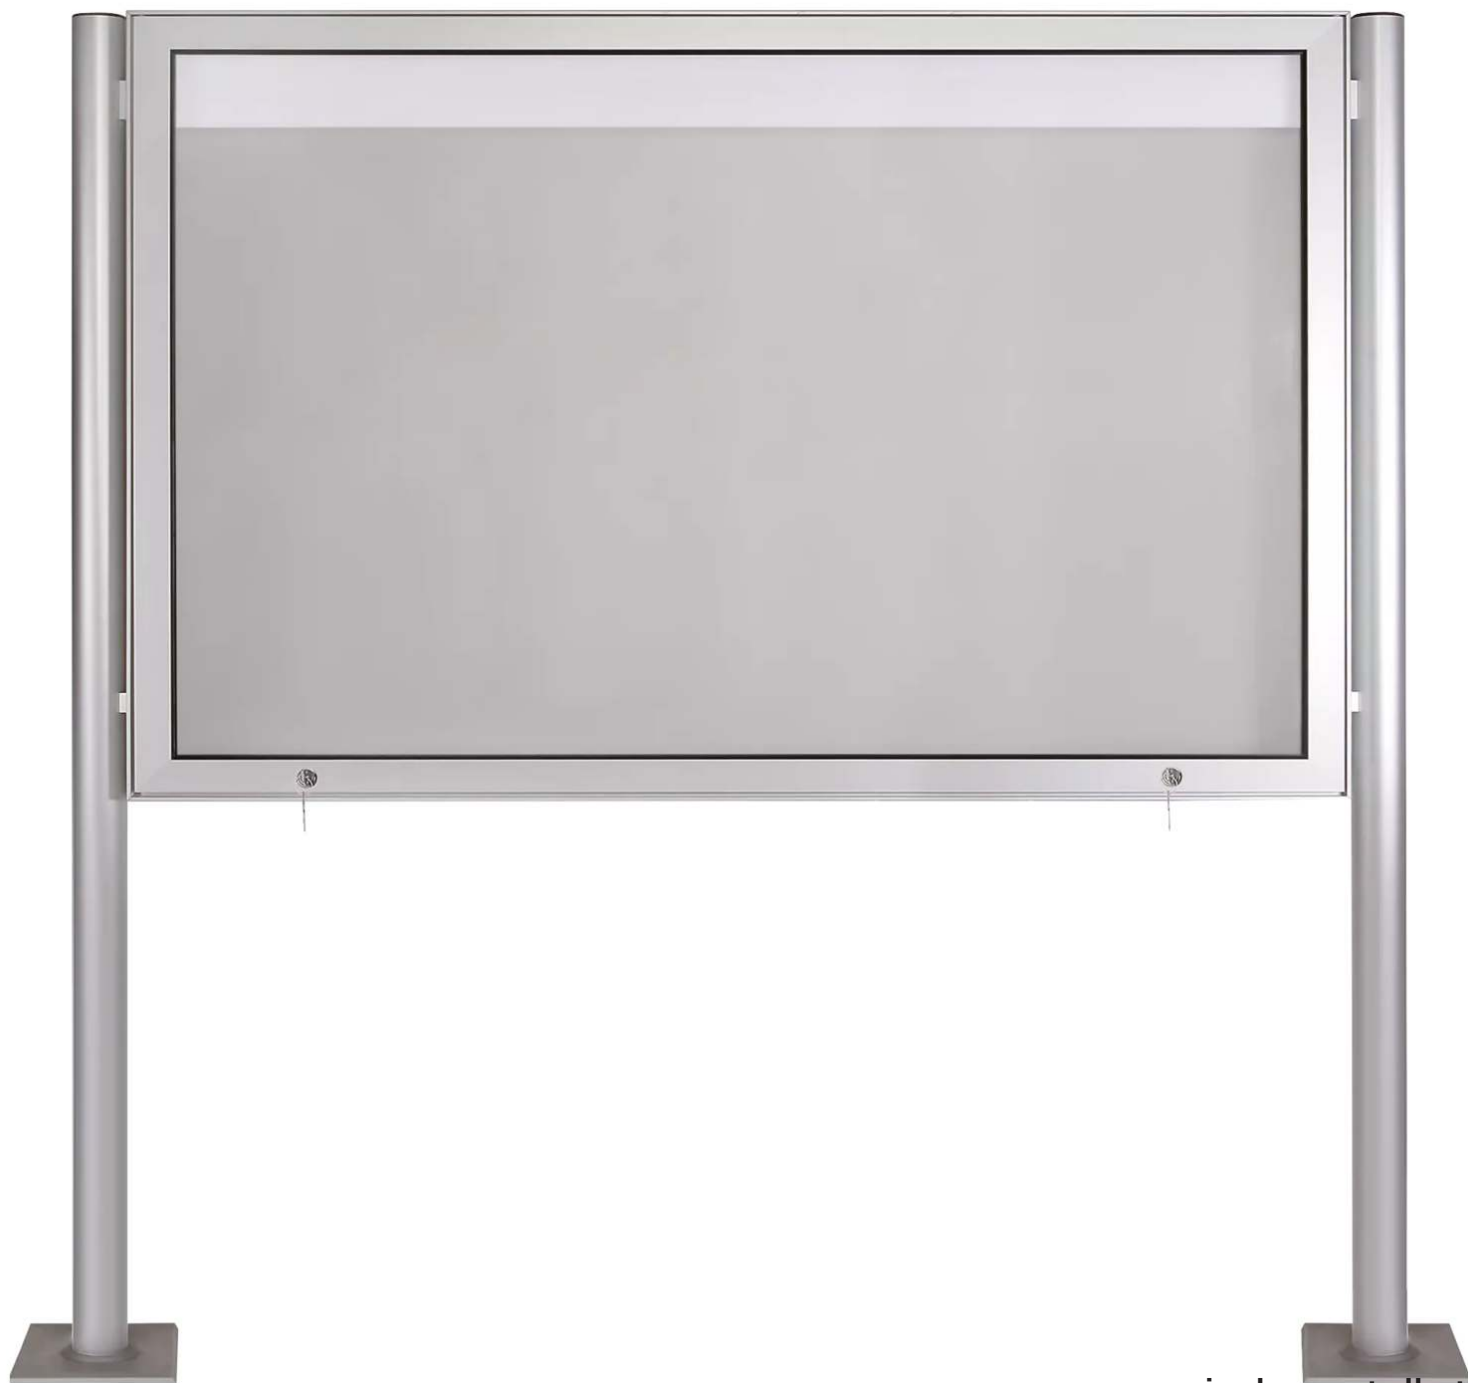

Ihr innovativer Partner für Stahlleichtbau
und Freiflächengestaltung

TOP-QUALITÄT
- direkt vom -
HERSTELLER!

Schaukasten CITY

Format 27 x DIN A4, Klappflügel, zum Aufdübeln - 379.057

www.ziegler-metall.at

Schaukasten CITY

Format 27 x DIN A4, Klappflügel, zum Aufdübeln

Einseitiger Schaukasten mit Klappflügel und Gasdruckfeder. Rückwand, magnethaftend. in weiß. Inkl. Schriftblende und 2 Stück gleichschließender Zylinderschlösser, mit je 2 Schlüsseln. Mit Entlüftung gegen Beschlagen der Scheibe. Be- und Entlüftungsschlitze inkl. Insektenschutzgitter. Ständer aus Alurundrohr Ø 100 mm. Ständer zum Aufdübeln (Gesamtlänge 2000 mm).

Befestigungsart : zum Aufdübeln

Material : Aluminium

Schließung : Hebelzylinderschloss

Rahmenprofil : eckig

Einsatzbereich : Außenbereich

Oberfläche : eloxiert

Bautiefe : 110 mm

Nutzung : einseitig

Breite Sichtfläche : 1900 mm

Breite außen : 2030 mm

Höhe Sichtfläche : 910 mm

Gewicht : 84 kg

zum Webshop