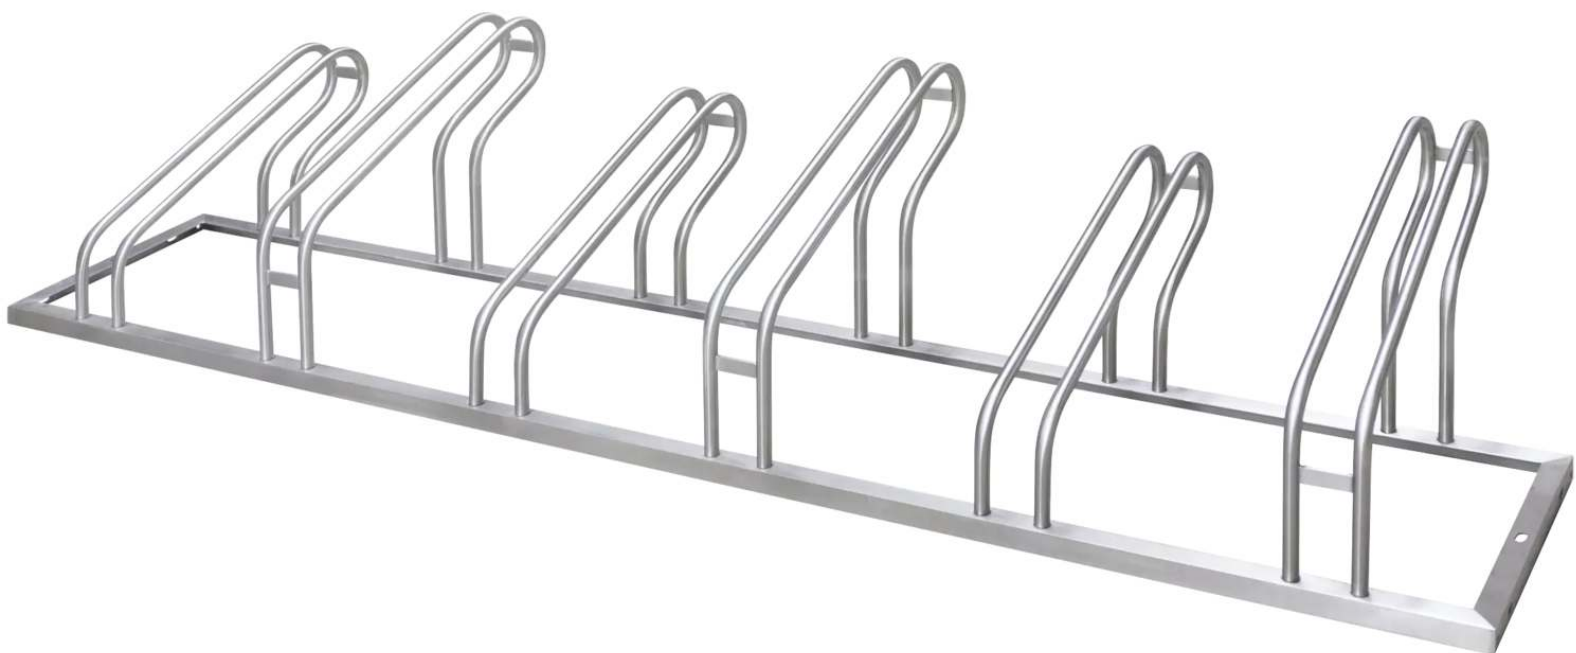

ZIEGLER[®]
Mehr Wert für draußen.

Ihr innovativer Partner für Stahlleichtbau
und Freiflächengestaltung

TOP-QUALITÄT
- direkt vom -
HERSTELLER!

Fahrradständer UNIVERSAL

6 Stellplätze - 382.051

www.ziegler-metall.at

Fahrradständer UNIVERSAL

6 Stellplätze

Stabile Edelstahlkonstruktion mit aufgeschweißten robusten Rundrohrbügeln (Ø 18 mm). Vorbereitet zur Reihenverbindung und Bodenbefestigung (aufgrund Hebelwirkungsgefahr empfohlen).

Hinweis: Reihenaufstellung mit gerader Anzahl von Stellplätzen (Wechsel tief / hoch) endet immer hoch, mit ungerader Anzahl von Stellplätzen endet immer tief. Bei Verwendung der Reihenaufstellung mit geraden und ungeraden Stellplätzen werden die ungeraden Stellplätze immer am Ende befestigt und enden somit tief.

Material : Edelstahl
Radabstand : 350 mm
Reifenbreite : 55 mm
Nutzung : einseitig
Produkttyp : Fahrradständer
Einstellwinkel : 90°
Radeinstellung : tief / hoch
Anzahl Stellplätze : 6 Stück
Oberfläche : geschliffen
Befestigungsart : zum freien Aufstellen
Tiefe : 550 mm
Gewicht : 21 kg
Breite : 2100 mm
Höhe : 415 mm