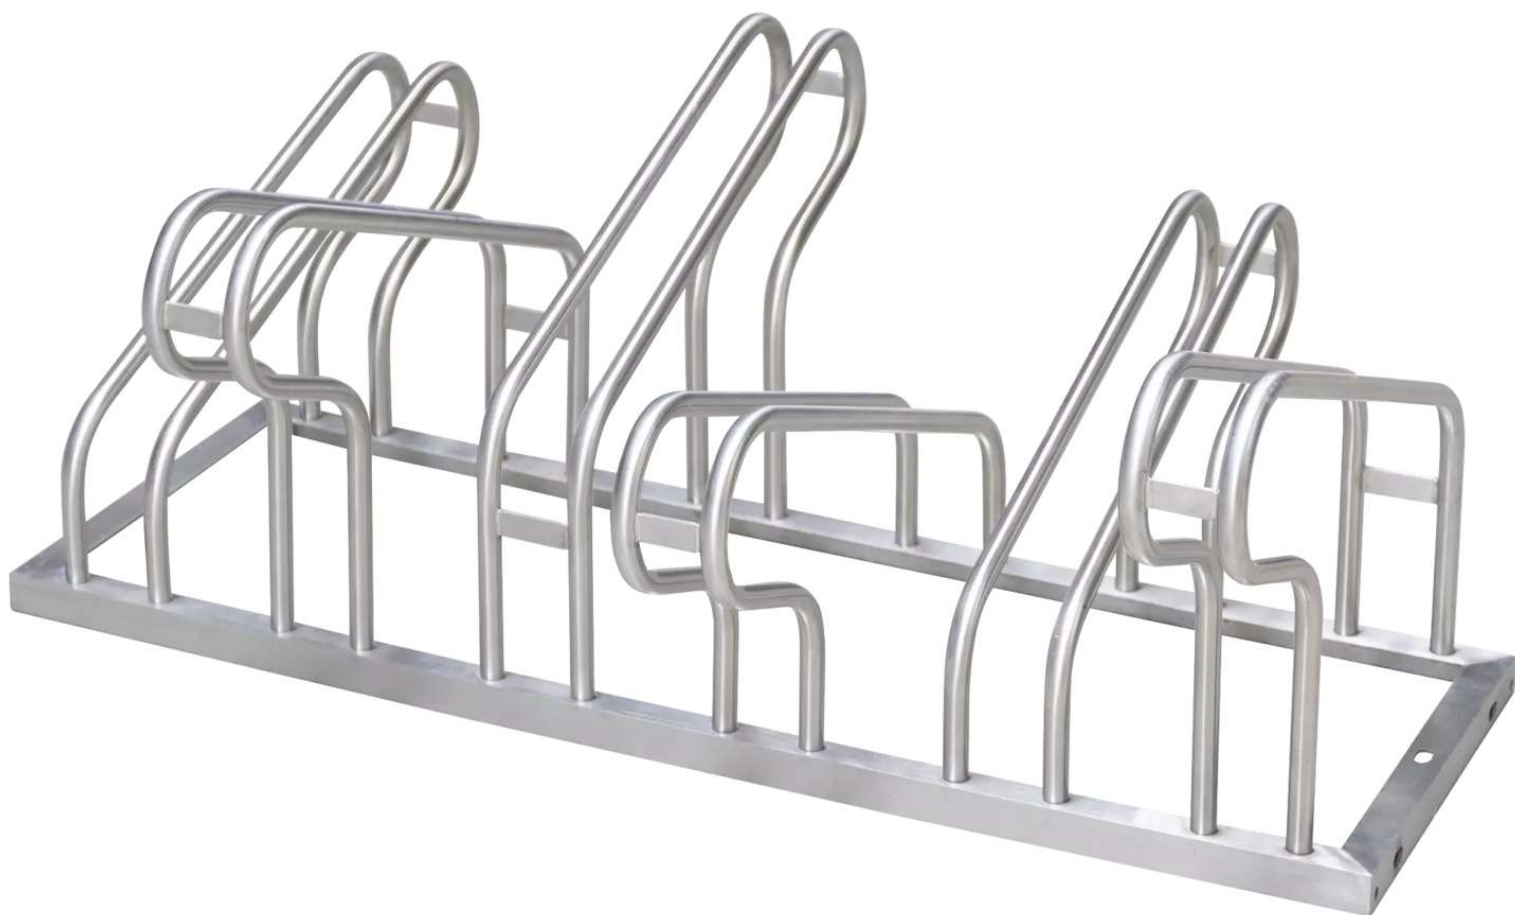

ZIEGLER[®]
Mehr Wert für draußen.

Ihr innovativer Partner für Stahlleichtbau
und Freiflächengestaltung

TOP-QUALITÄT
- direkt vom -
HERSTELLER!

Fahrradständer UNIVERSAL

6 Stellplätze - 382.055

www.ziegler-metall.at

Fahrradständer UNIVERSAL

6 Stellplätze

Stabile Edelstahlkonstruktion mit aufgeschweißten robusten Rundrohrbügeln (Ø 18 mm). Vorbereitet zur Reihenverbindung und Bodenbefestigung (aufgrund Hebelwirkungsgefahr empfohlen).

Hinweis: Reihenaufstellung mit gerader Anzahl von Stellplätzen (Wechsel tief / hoch) endet immer hoch, mit ungerader Anzahl von Stellplätzen endet immer tief. Bei Verwendung der Reihenaufstellung mit geraden und ungeraden Stellplätzen werden die ungeraden Stellplätze immer am Ende befestigt und enden somit tief.

Material : Edelstahl
Nutzung : doppelseitig
Radabstand : 350 mm
Reifenbreite : 55 mm
Produkttyp : Fahrradständer
Einstellwinkel : 90°
Radeinstellung : tief / hoch
Breite : 1050 mm
Anzahl Stellplätze : 6 Stück
Oberfläche : geschliffen
Befestigungsart : zum freien Aufstellen
Gewicht : 18 kg
Tiefe : 710 mm
Höhe : 415 mm