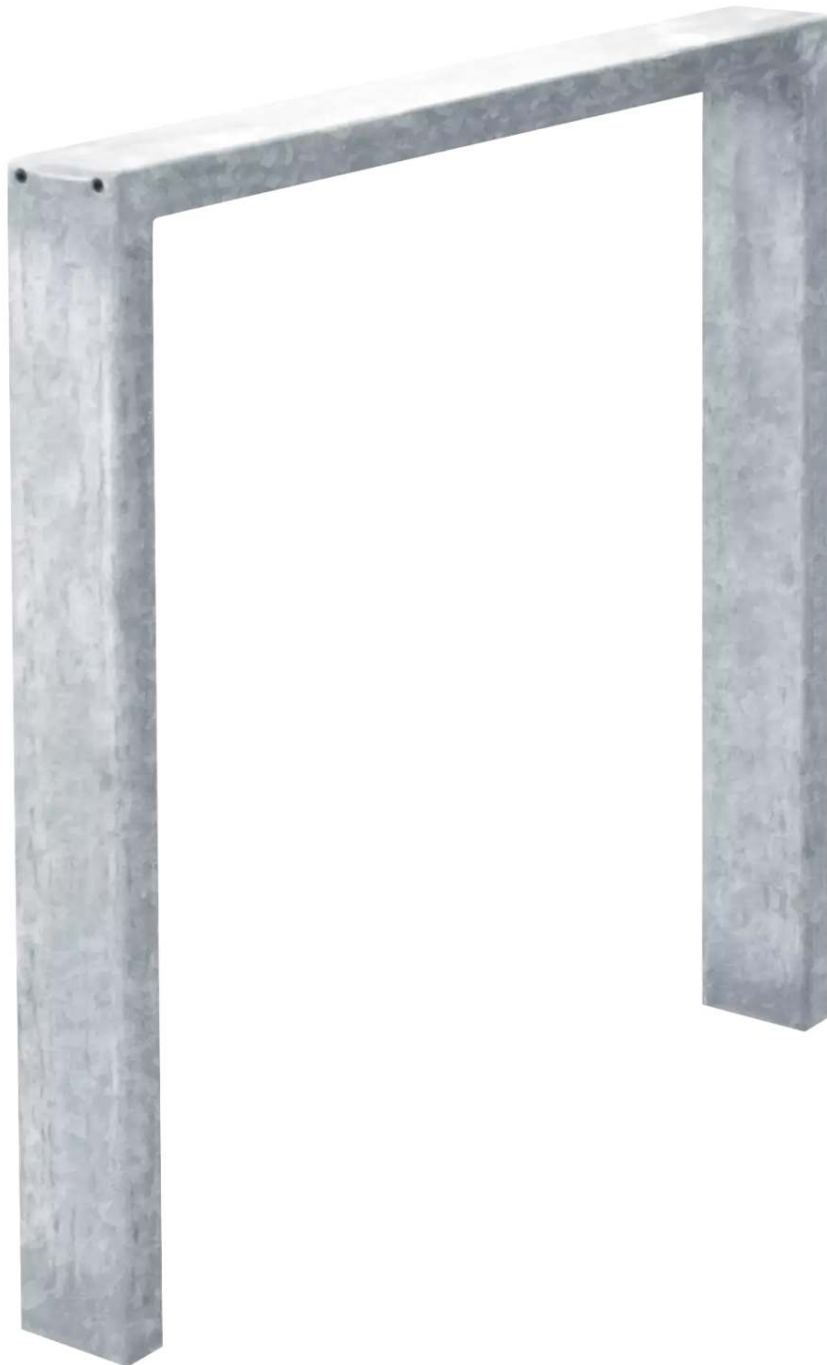

ZIEGLER[®]
Mehr Wert für draußen.

Ihr innovativer Partner für Stahlleichtbau
und Freiflächengestaltung

TOP-QUALITÄT
- direkt vom -
HERSTELLER!

Anlehnbügel ELGIN

zum Einbetonieren, B x H 850 x 1150 mm - 382.716

Anlehnbügel ELGIN

zum Einbetonieren, B x H 850 x 1150 mm

Anlehnbügel aus Rechteckrohr (80 x 30 mm), ohne Quersteg.

Anlieferung : montiert
Produkttyp : Anlehnbügel
Oberfläche : feuerverzinkt
Werbefläche : ohne
Befestigungsart : zum Einbetonieren
Anzahl Stellplätze : 2 Stück
Material : Stahl
empfohlene Einbautiefe : 300 mm
Gewicht : 15 kg
Rohr-Ø/ ProfilmäÙe : 80 x 30 mm
Höhe : 1150 mm
Höhe über Flur : 850 mm
Tiefe : 80 mm
Breite : 850 mm