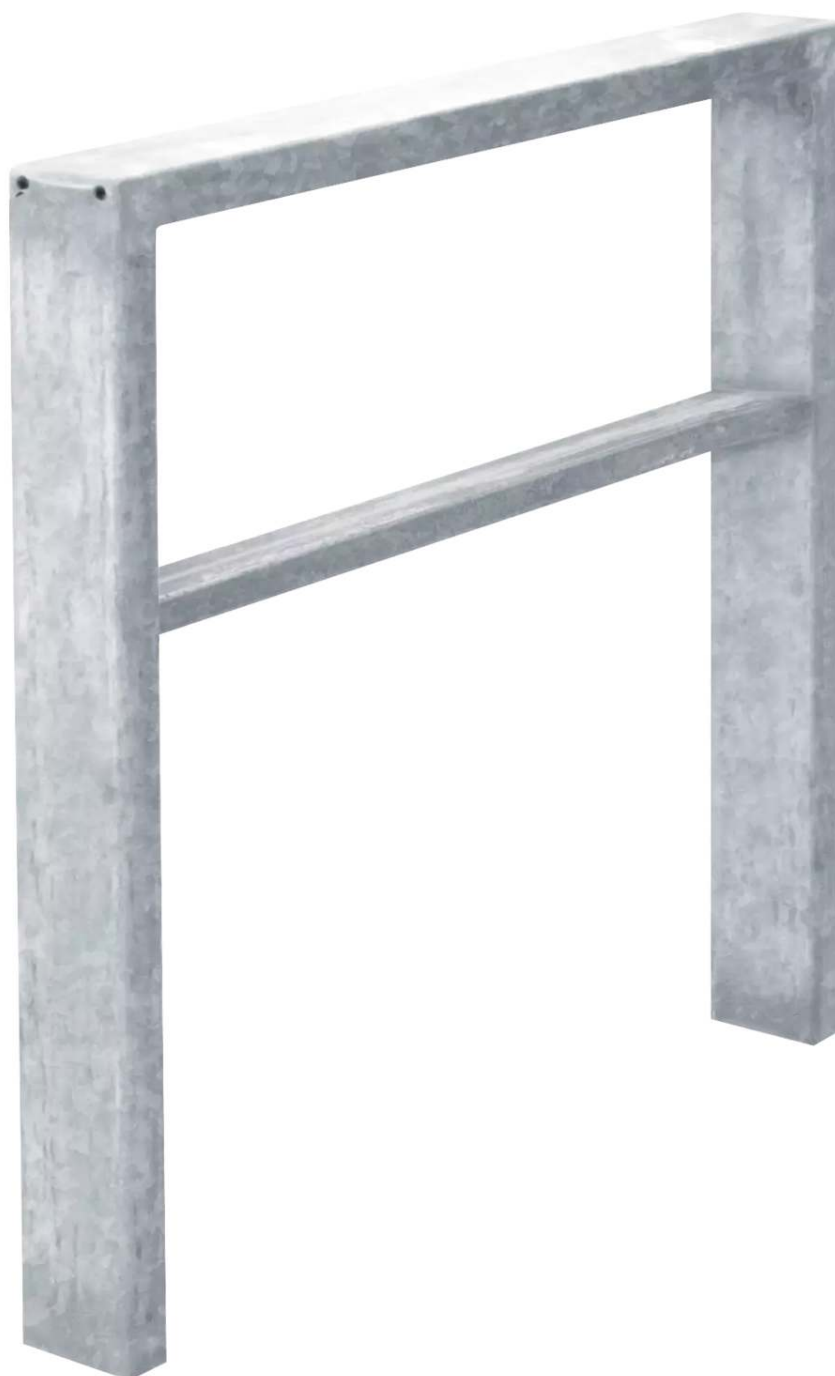

## **Anlehnbügel ELGIN**

zum Einbetonieren, B x H 850 x 1150 mm - 382.728

[www.ziegler-metall.at](http://www.ziegler-metall.at)

**BESTELL-HOTLINE + BERATUNG** (Mo - Do: 07:30 - 17:00 Uhr, Freitag 07:30 - 12:00 Uhr)

# Anlehnbügel ELGIN

zum Einbetonieren, B x H 850 x 1150 mm

Anlehnbügel aus Rechteckrohr (80 x 30 mm), mit Quersteg.

Anlieferung : montiert  
Produkttyp : Anlehnbügel  
Oberfläche : feuerverzinkt  
Werbefläche : ohne  
Befestigungsart : zum Einbetonieren  
Anzahl Stellplätze : 2 Stück  
Material : Stahl  
empfohlene Einbautiefe : 300 mm  
Rohr-Ø/ Profilmaße : 80 x 30 mm  
Gewicht : 18 kg  
Höhe : 1150 mm  
Höhe über Flur : 850 mm  
Tiefe : 80 mm  
Breite : 850 mm