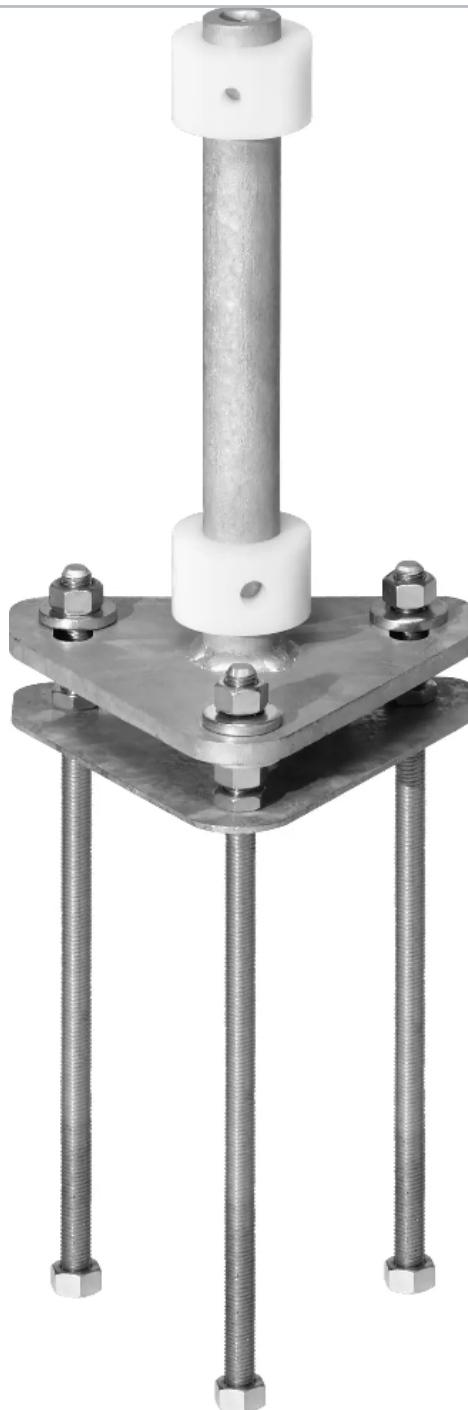

ZIEGLER[®]
Mehr Wert für draußen.

Ihr innovativer Partner für Stahlleichtbau
und Freiflächengestaltung

TOP-QUALITÄT
- direkt vom -
HERSTELLER!

Kipphalterung innenliegend light

für Mast-Ø 75 mm - 397.195

www.ziegler-metall.at

Kipphalterung innenliegend light

für Mast-Ø 75 mm

Kippunterteil zum Einbetonieren, Kippoberteil innenliegend. Kipphalterung inkl. Bodenplatte aus feuerverzinktem Stahl. Besonders elegante Lösung des sicheren Aufstellens einschließlich Justiertechnik, kombiniert mit ästhetischem Erscheinungsbild. Die spezielle Verschraubung der Schuhplatte mit der Bodenhalterung ermöglicht eine nachträgliche präzise Justierung bis 1 %.