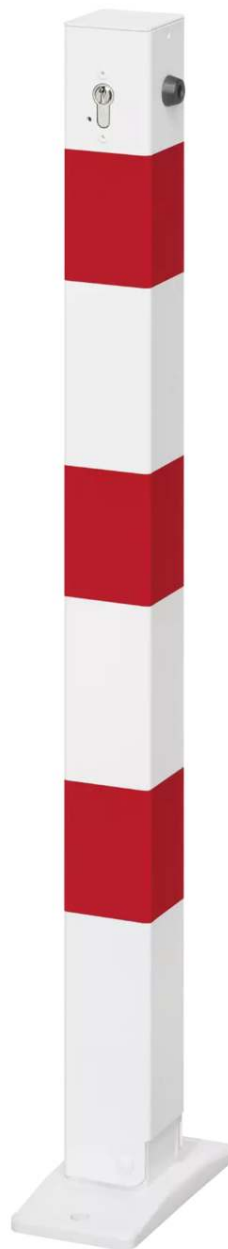

ZIEGLER[®]
Mehr Wert für draußen.

Ihr innovativer Partner für Stahlleichtbau
und Freiflächengestaltung

TOP-QUALITÄT
- direkt vom -
HERSTELLER!

Sperrpfosten GERNIKA NEW

kipubar, pulverbeschichtet, Profilzylinderschloss - 397.229

Sperrpfosten GERNIKA NEW

kippar, pulverbeschichtet, Profilzylinderschloss

Quadratischer Sperrpfosten aus Stahl mit aufgeschweißter Stahlkappe. Einseitig kippbar, mit Bodenplatte (100 x 200 mm). Verriegelung mittels Profilzylinderschloss 30/10 (verschiedenschließend), 3 Schlüssel im Lieferumfang enthalten. Befestigungsmaterial siehe Zubehör.

Kopfform : Flachkopf
Ringtaille : nein
versenkbar : nein
Sollbruchstelle : nein
kippar : ja
Pfostenmaße : 70 x 70 mm
Anzahl Schlüssel : 3
Überfahrhöhe : 92 mm
Herausnehmbar : nein
Form : quadratisch
Material : Stahl
Schließung : Profilhalbzylinderschloss 30/10 verschiedenschließend
Produkttyp : Pfosten
Tiefe : 70 mm
Befestigungsart : zum Aufdübeln bei +/- 0 mm
Breite : 70 mm
Oberfläche : feuerverzinkt und pulverbeschichtet
Höhe über Flur : 900 mm
Tiefe : 70 mm
Gewicht : 9 kg
Höhe : 900 mm