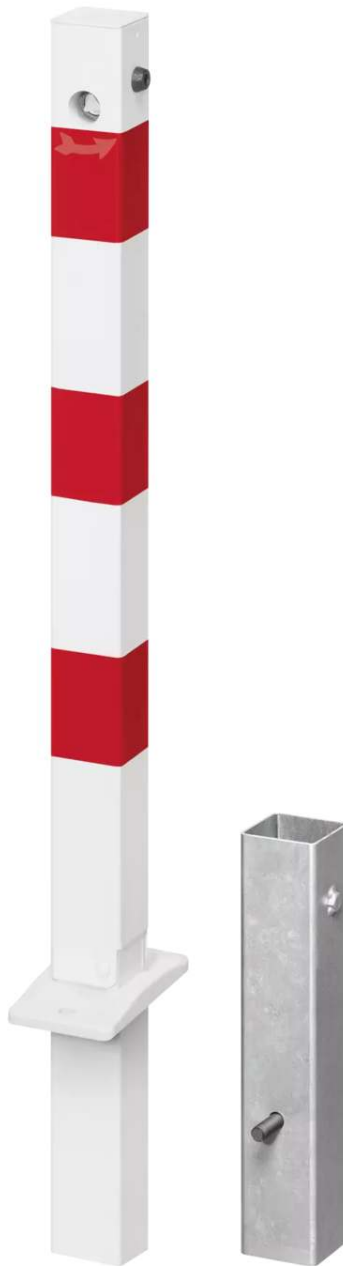

ZIEGLER[®]

Mehr Wert für draußen.

Ihr innovativer Partner für Stahlleichtbau
und Freiflächengestaltung

TOP-QUALITÄT
- direkt vom -
HERSTELLER!

Sperrpfosten GERNIKA NEW

kippar, herausnehmbar, pulverbesch., Dreikantschl - 397.241

Sperrpfosten GERNIKA NEW

kippar, herausnehmbar, pulverbesch., Dreikantschl

Quadratischer Sperrpfosten aus Stahl mit aufgeschweißter Stahlkappe. Verriegelung mittels Dreikantschloss. Einseitig kippar und herausnehmbar aus Bodenhülse (im Lieferumfang enthalten). Zum herausnehmen des Pfostens aus der Bodenhülse wird der Universalschlüssel inkl. Dreikantschlüssel nach DIN 3223 (siehe Zubehör) benötigt.

Schließung : Dreikantschloss
Herausnehmbar : ja
Kopfform : Flachkopf
Ringtaille : nein
versenkbar : nein
Sollbruchstelle : nein
kippar : ja
Pfostenmaße : 70 x 70 mm
Überfahrhöhe : 92 mm
Befestigungsart : zum Einbetonieren
Form : quadratisch
Gewicht : 12 kg
Material : Stahl
Produkttyp : Pfosten
empfohlene Einbautiefe : 300 mm
Tiefe : 70 mm
Breite : 70 mm
Oberfläche : feuerverzinkt und pulverbeschichtet
Höhe : 1200 mm
Höhe über Flur : 900 mm
Tiefe : 70 mm

zum Webshop

Sperrpfosten GERNIKA NEW zum Einbetonieren, einseitig kippbar und herausnehmbar, mit Dreikantschloss, in RAL 9010 reinweiß mit roten Reflexstreifen</div>

<div id="container" class="container">Sperrpfosten GERNIKA NEW zum Einbetonieren, einseitig kippbar und herausnehmbar, mit Dreikantschloss, in RAL 9010 reinweiß mit roten Reflexstreifen</div></div>