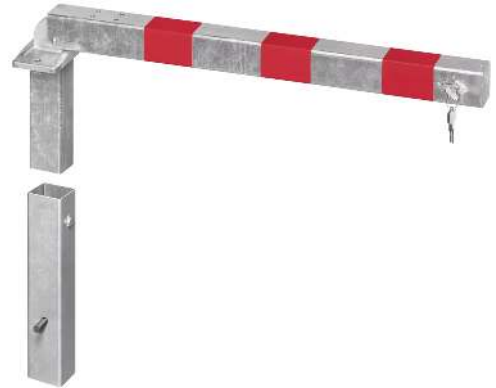

ZIEGLER[®]
Mehr Wert für draußen.

Ihr innovativer Partner für Stahlleichtbau
und Freiflächengestaltung

TOP-QUALITÄT
- direkt vom -
HERSTELLER!

Sperrpfosten GERNIKA NEW

kipubar, herausnehmbar, feuerverz., Profilzylinder - 397.242

Sperrpfosten GERNIKA NEW

kippar, herausnehmbar, feuerverz., Profilzylinder

Quadratischer Sperrpfosten aus Stahl mit aufgeschweißter Stahlkappe und 3 roten Reflexstreifen. Verriegelung mittels Profilzylinderschloss 30/10 (verschiedenschließend), 3 Schlüssel im Lieferumfang enthalten. Einseitig kippbar und herausnehmbar aus Bodenhülse (im Lieferumfang enthalten). Zum herausnehmen des Pfostens aus der Bodenhülse wird der Universalschlüssel inkl. Dreikantschlüssel nach DIN 3223 (siehe Zubehör) benötigt.

Pfostenmaße : 70 x 70 mm
Oberfläche : feuerverzinkt
Herausnehmbar : ja
Kopfform : Flachkopf
Ringtaille : nein
versenkbar : nein
Sollbruchstelle : nein
kippar : ja
Überfahrhöhe : 92 mm
Befestigungsart : zum Einbetonieren
Anzahl Schlüssel : 3
Form : quadratisch
Gewicht : 12 kg
Schließung : Profilhalbzylinderschloss 30/10 verschiedenschließend
Material : Stahl
Produkttyp : Pfosten
empfohlene Einbautiefe : 300 mm
Tiefe : 70 mm
Breite : 70 mm
Höhe : 1200 mm
Höhe über Flur : 900 mm
Tiefe : 70 mm

zum Webshop

Sperrpfosten GERNIKA NEW zum Einbetonieren,
herausnehmbar, kippbar, mit Profilzylinderschloss,
feuerverzinkt, mit roten Reflexstreifen

Sperrpfosten GERNIKA NEW zum Einbetonieren,
herausnehmbar, kippbar, mit Profilzylinderschloss,
feuerverzinkt, mit roten Reflexstreifen