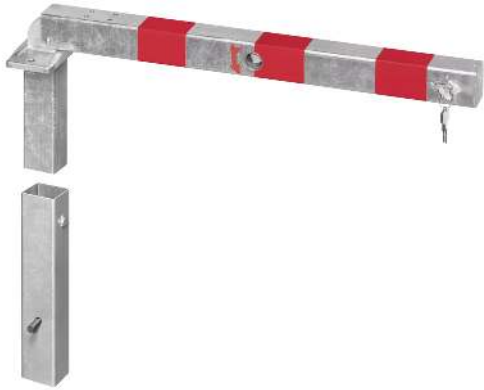

# Sperrpfosten GERNIKA NEW

kippar, herausnehmbar, feuerverzinkt, DK & PZ

Quadratischer Sperrpfosten aus Stahl mit aufgeschweißter Stahlkappe und 3 roten Reflexstreifen. Verriegelung mittels Profilzylinderschloss 30/10 (verschiedenschließend), 3 Schlüssel im Lieferumfang enthalten und Dreikantschloss nach DIN 3223 (unabhängig von der Anzahl der bestellten Pfosten, fügen wir jeder Sendung 1 kostenlosen Dreikantschlüssel bei), weitere Dreikantschlüssel siehe Zubehör. Einseitig kippar und herausnehmbar aus Bodenhülse (im Lieferumfang enthalten). Zum herausnehmen des Pfostens aus der Bodenhülse wird der Universalschlüssel inkl. Dreikantschlüssel nach DIN 3223 (siehe Zubehör) benötigt.

Überfahrhöhe : 92 mm

Befestigungsart : zum Einbetonieren

Form : quadratisch

Gewicht : 12 kg

Material : Stahl

Schließung : Profilhalbzylinderschloss 30/10 verschiedenschließend + Dreikantschloss

Produkttyp : Pfosten

empfohlene Einbautiefe : 300 mm

Tiefe : 70 mm

Breite : 70 mm

Höhe : 1200 mm

Höhe über Flur : 900 mm

Tiefe : 70 mm

**zum Webshop**

Sperrpfosten GERNIKA NEW zum Einbetonieren,  
herausnehmbar, kippbar, mit Profilzylinderschloss,  
feuerverzinkt, mit roten Reflexstreifen

Sperrpfosten GERNIKA NEW zum Einbetonieren,  
herausnehmbar, kippbar, mit Profilzylinderschloss,  
feuerverzinkt, mit roten Reflexstreifen

Hebe- und Kippfunktion