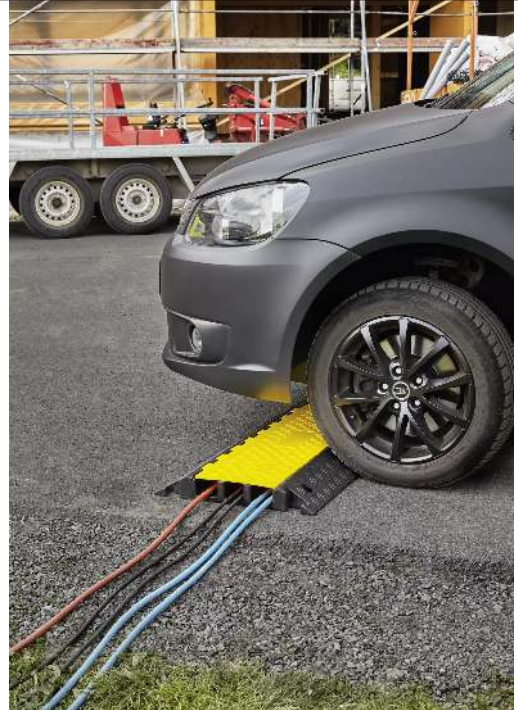

# Kabelbrücke BLAIK

Kabelbrücke aus Recyclingmaterial mit Tragegriff. Fuß aus schwarzem vulkanisiertem Recyclinggummi mit Einsatz zur Kabelführung und 3 Kabelkanälen mit den Breiten 68, 57 und 65 mm. Klappe aus stabilem PE, Oberfläche strukturiert. Komplette zum Aneinanderreihen bis zur gewünschten Breite. Eine Befestigung auf dem Boden ist aufgrund des hohen Eigengewichtes des Kabelbrückensatzes nicht notwendig. Die volle Achslast / Überfahrlast entspricht nur zu bei ebenem Untergrund und voller Auflagefläche. Überfahrbar bei Schrittgeschwindigkeit. Für Kettenfahrzeuge ungeeignet.

Befestigungsart : zum freien Aufstellen

Gewicht : 17 kg

Länge : 900 mm

Breite : 500 mm

**zum Webshop**

Kabelbrücke BLAIK, 3-fach

Kabelbrücke BLAIK, 3-fach

Kabelbrücke BLAIK, 3-fach, aus Recyclingmaterial