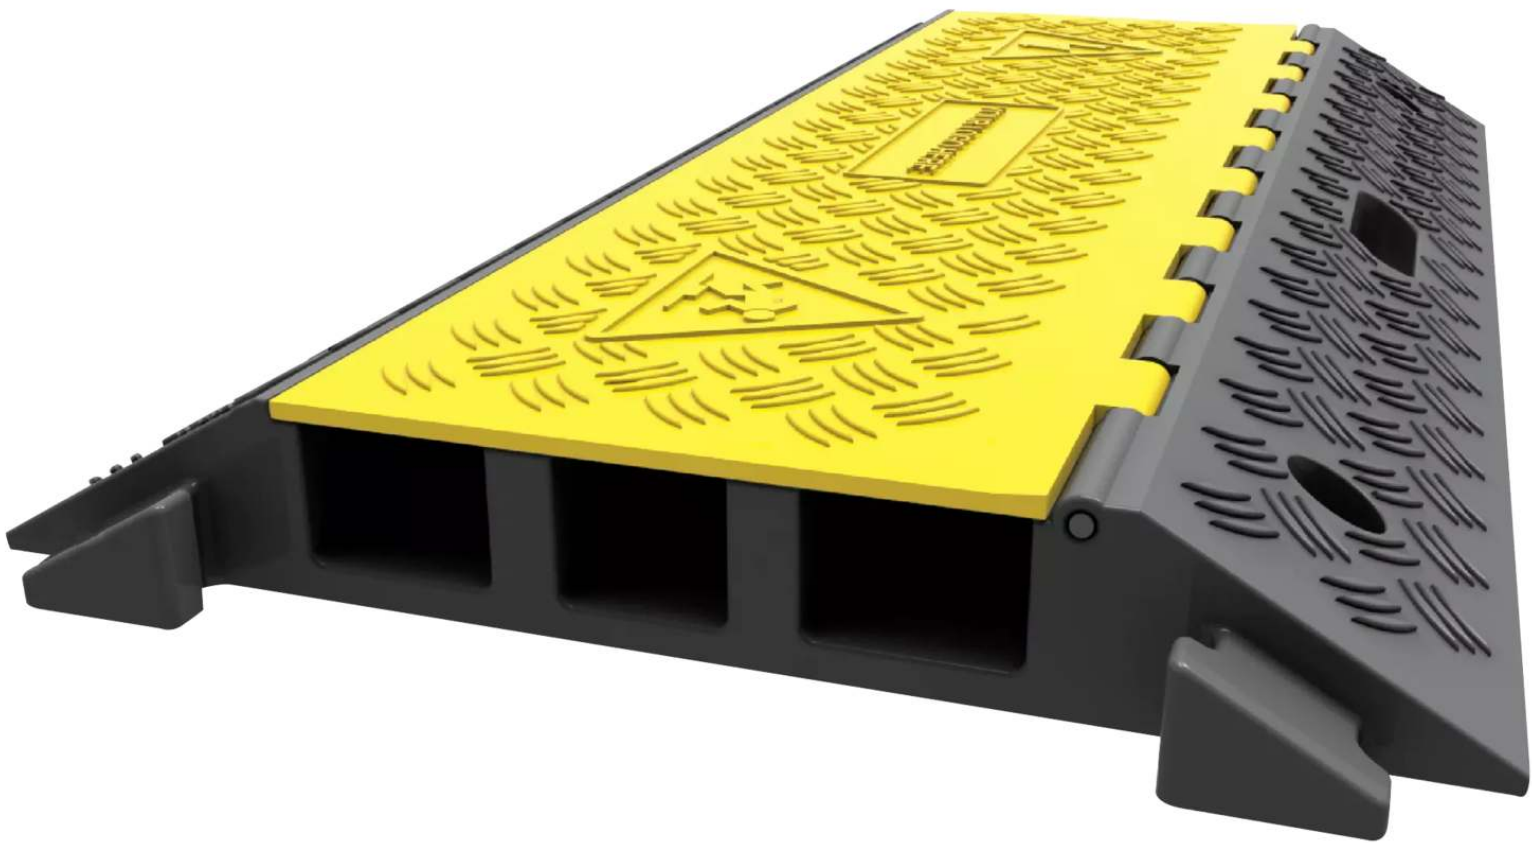

www.ziegler-metall.at

BESTELL-HOTLINE + BERATUNG (Mo - Do: 07:30 - 17:00 Uhr, Freitag 07:30 - 12:00 Uhr)

Tel +43 (0) 76 72 / 958 950 Fax +43 (0) 76 72 / 958 9514 beratung@ziegler-metall.at

Angebote für gewerbliche Kunden. Netto-Preise zzgl. gesetzl. MwSt.