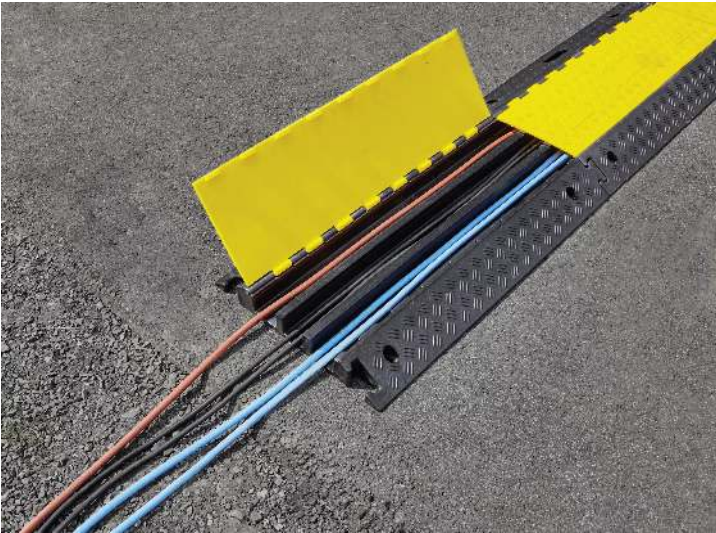

# Kabelbrücke BLAIK

Kabelbrücke aus Recyclingmaterial mit Tragegriff. Fuß aus schwarzem vulkanisiertem Recyclinggummi mit Einsatz zur Kabelführung und 3 Kabelkanälen mit den Breiten 68, 57 und 65 mm. Klappe aus stabilem PE, Oberfläche strukturiert. Komplette zum Aneinanderreihen bis zur gewünschten Breite. Eine Befestigung auf dem Boden ist aufgrund des hohen Eigengewichtes des Kabelbrückensatzes nicht notwendig. Die volle Achslast / Überfahrlast entspricht nur zu bei ebenem Untergrund und voller Auflagefläche. Überfahrbar bei Schrittgeschwindigkeit. Für Kettenfahrzeuge ungeeignet.

Achslast : 8 t

Überfahrlast : 20 t

Farbe : gelb-schwarz

Material : Recyclingmaterial

Ausführung : 3-fach

Kabelkanal (H x B) : 50 x 68 / 57 / 65 mm

Überfahrhöhe : 70 mm

Länge : 900 mm

Befestigungsart : zum freien Aufstellen

Gewicht : 17 kg

Länge : 900 mm

Breite : 500 mm

**zum Webshop**

Kabelbrücke BLAIK, 3-fach

Kabelbrücke BLAIK, 3-fach

Kabelbrücke BLAIK, 3-fach, aus Recyclingmaterial

Kabelbrücke BLAIK, 3-fach, aus Recyclingmaterial