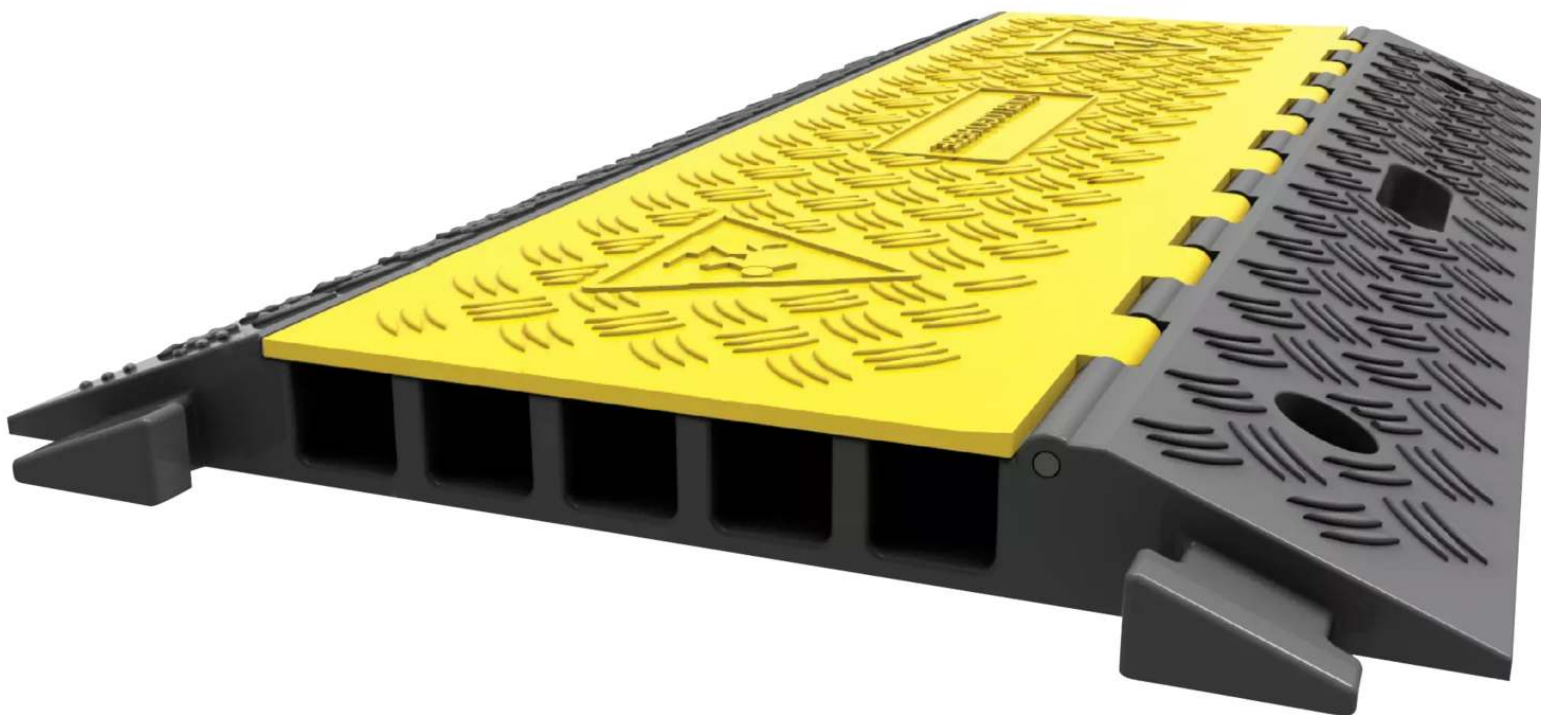

ZIEGLER[®]
Mehr Wert für draußen.

Ihr innovativer Partner für Stahlleichtbau
und Freiflächengestaltung

TOP-QUALITÄT
- direkt vom -
HERSTELLER!

Kabelbrücke BLAIK

397.429

www.ziegler-metall.at

BESTELL-HOTLINE + BERATUNG (Mo - Do: 07:30 - 17:00 Uhr, Freitag 07:30 - 12:00 Uhr)

Tel +43 (0) 76 72 / 958 950 Fax +43 (0) 76 72 / 958 9514 beratung@ziegler-metall.at

Angebote für gewerbliche Kunden. Netto-Preise zzgl. gesetzl. MwSt.

Kabelbrücke BLAIK

Kabelbrücke aus Recyclingmaterial mit Tragegriff. Fuß aus schwarzem vulkanisiertem Recyclinggummi mit Einsatz zur Kabelführung und 5 Kabelkanälen mit je 38 mm Breite. Klappe aus stabilem PE, Oberfläche strukturiert. Komplette zum Aneinanderreihen bis zur gewünschten Breite. Eine Befestigung auf dem Boden ist aufgrund des hohen Eigengewichtes des Kabelbrückensatzes nicht notwendig. Die volle Achslast / Überfahrlast entspricht nur zu bei ebenem Untergrund und voller Auflagefläche. Überfahrbar bei Schrittgeschwindigkeit. Für Kettenfahrzeuge ungeeignet.

Achslast : 8 t

Überfahrlast : 20 t

Farbe : gelb-schwarz

Material : Recyclingmaterial

Überfahrhöhe : 50 mm

Kabelkanal (H x B) : 35 x 38 mm

Ausführung : 5-fach

Länge : 900 mm

Befestigungsart : zum freien Aufstellen

Gewicht : 17 kg

Länge : 900 mm

Breite : 500 mm

zum Webshop