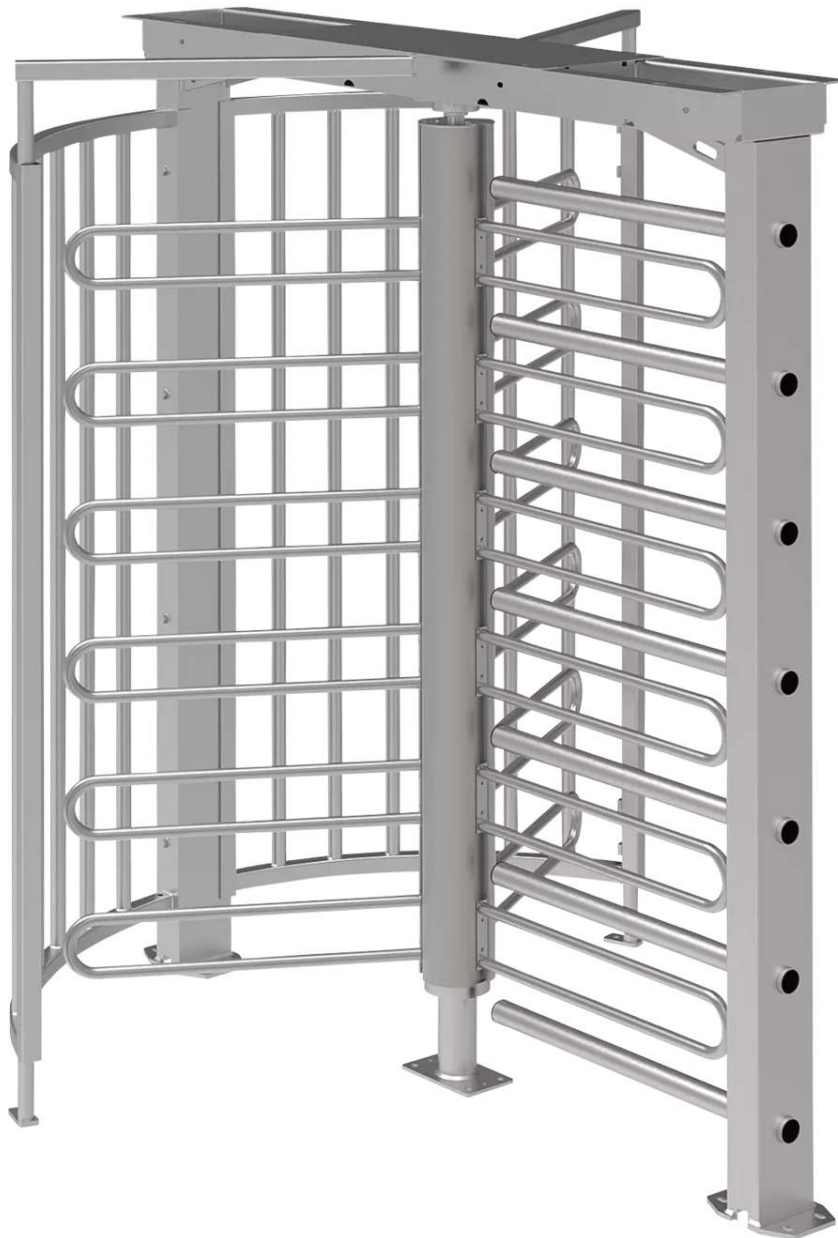

ZIEGLER[®]

Mehr Wert für draußen.

Ihr innovativer Partner für Stahlleichtbau
und Freiflächengestaltung

TOP-QUALITÄT
- direkt vom -
HERSTELLER!

Drehkreuz LARDOS

feuerverzinkt, Sperrhöhe 2000 mm - 397.907

www.ziegler-metall.at

Drehkreuz LARDOS

feuerverzinkt, Sperrhöhe 2000 mm

Robuste Stahlkonstruktion mit 3 Sperrarmen und 6 Sperrarmebenen aus Edelstahl, bis zu 300 mm Höhenverstellbarkeit (nachträgliche Überpflasterung möglich), links / rechts sperrend umstellbar, wartungsfrei gelagerte Drehkreuzsäule, problemloser Austausch der verschraubten Bügelarme, Bügelarme verstellbar.

Lieferumfang: Drehkreuzsäule mit Sperrarmen, Sperrkamm und Drittelkreis-Sperrgitter. Ohne Übersteigschutz und ohne Bodenrahmen. Die Richtungssperre ist serienmäßig eingebaut.

Oberfläche : feuerverzinkt

Sperrhöhe : 2000 mm

Übersteigschutz : nein

Sperrarme : 3 x 6 Stück

Ø : 1530 mm

Material : Stahl

Durchgangsbreite : 700 mm

Gesamthöhe : 2148 mm

Höhe über Flur : 2148 mm