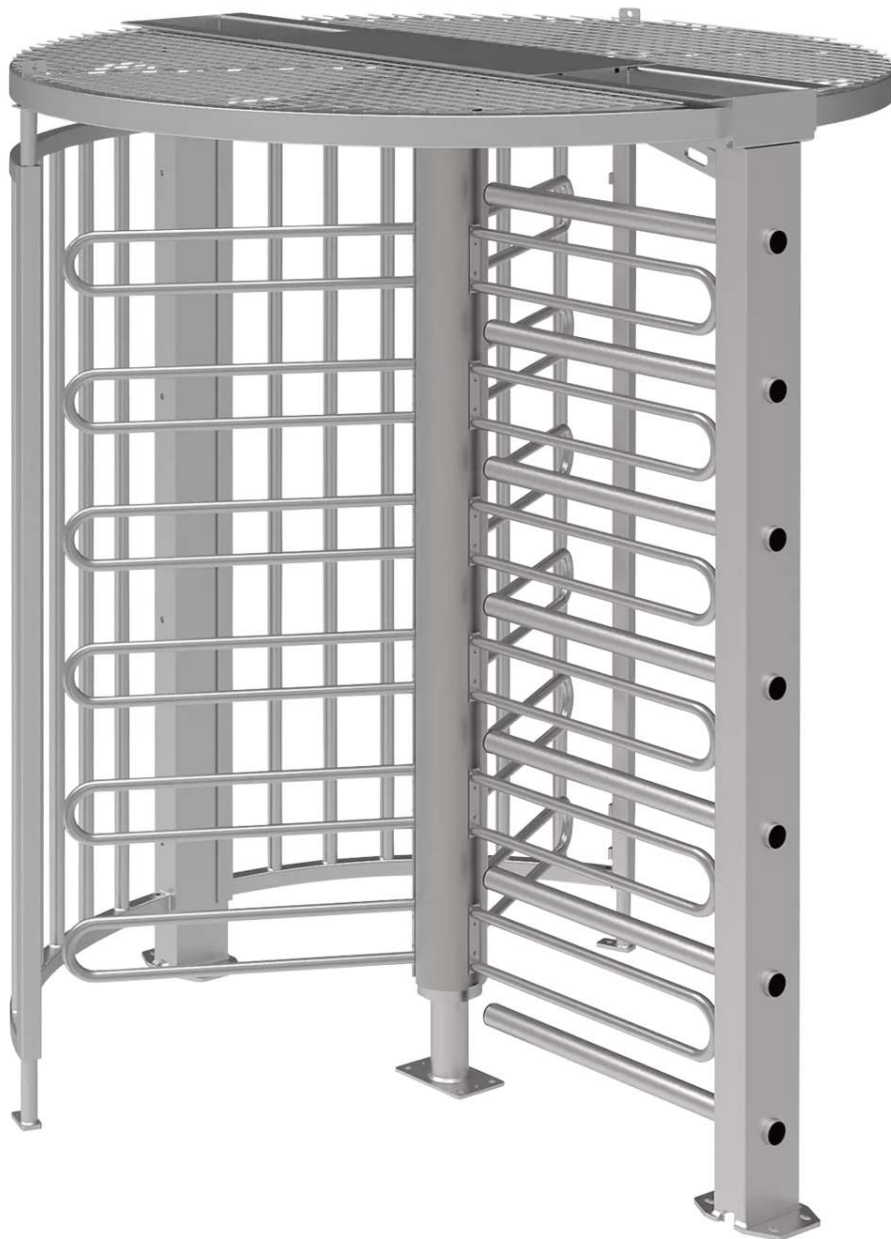

ZIEGLER[®]

Mehr Wert für draußen.

Ihr innovativer Partner für Stahlleichtbau
und Freiflächengestaltung

TOP-QUALITÄT
- direkt vom -
HERSTELLER!

Drehkreuz LARDOS

feuerverzinkt, Sperrhöhe 2000 mm - 397.908

www.ziegler-metall.at

Drehkreuz LARDOS

feuerverzinkt, Sperrhöhe 2000 mm

Robuste Stahlkonstruktion mit 3 Sperrarmen und 6 Sperrarmebenen aus Edelstahl, bis zu 300 mm Höhenverstellbarkeit (nachträgliche Überpflasterung möglich), links / rechts sperrend umstellbar, wartungsfrei gelagerte Drehkreuzsäule, problemloser Austausch der verschraubten Bügelarme, Bügelarme verstellbar.

Lieferumfang: Drehkreuzsäule mit Sperrarmen, Sperrkamm und Drittelkreis-Sperrgitter. Mit Übersteigschutz und ohne Bodenrahmen. Die Richtungssperre ist serienmäßig eingebaut.

Oberfläche : feuerverzinkt

Sperrhöhe : 2000 mm

Übersteigschutz : ja

Sperrarme : 3 x 6 Stück

Ø : 1530 mm

Material : Stahl

Durchgangsbreite : 700 mm

Gesamthöhe : 2148 mm

Höhe über Flur : 2148 mm

Befestigungsart : zum Aufdübeln bei +/- 0 mm