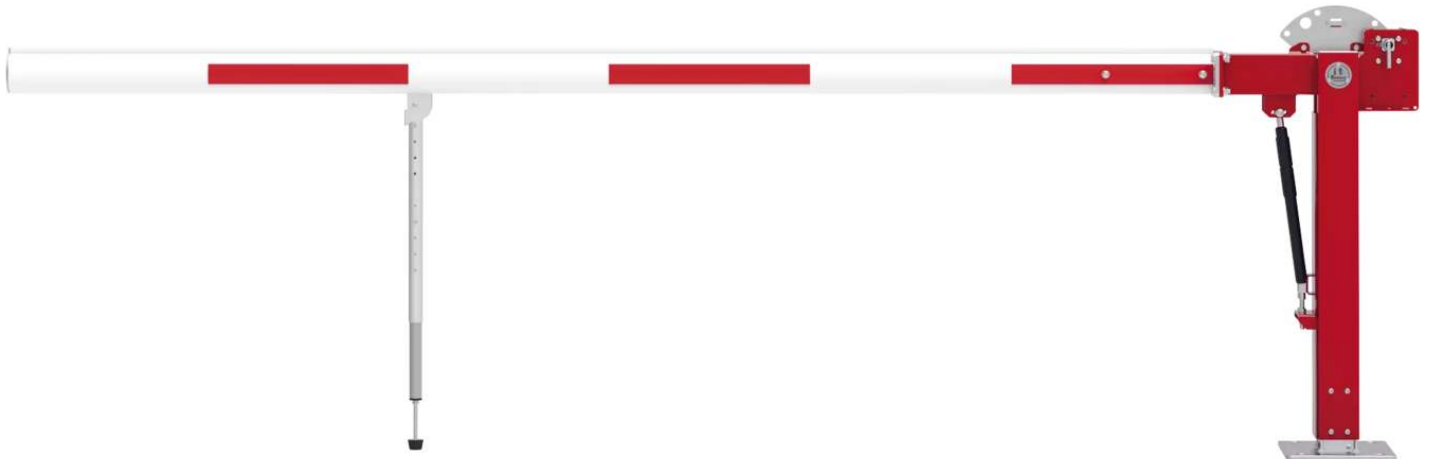

ZIEGLER[®]
Mehr Wert für draußen.

Ihr innovativer Partner für Stahlleichtbau
und Freiflächengestaltung

TOP-QUALITÄT
- direkt vom -
HERSTELLER!

Wegesperre BORAS NEW

Sperrbreite 3,5 m, Pendelstütze, zum Aufdübeln - 398.351

Wegesperre BORAS NEW

Sperrbreite 3,5 m, Pendelstütze, zum Aufdübeln

Vertikal schwenkende Wegesperre mit höhenverstellbarer Hauptstütze (-30 / +240 mm) aus Stahl und gefederter Pendelstütze aus Aluminium. Einteiliger ovaler Sperrbalken (102 x 82 mm) mit Aufsitzschutz aus Aluminium. Hauptstütze feuerverzinkt und rot pulverbeschichtet. Sperrbalken weiß pulverbeschichtet mit roten Reflexstreifen. Pendelstütze silberfarbig eloxiert. Gewichtsausgleich durch integrierte Gasdruckfedern. Hauptstütze standardmäßig vorgerichtet zur Verriegelung des Sperrbalken, in offener oder geschlossener Position, mit Stahlbolzen für Vorhängeschloss (nicht im Lieferumfang enthalten). Schlosskasten mit automatischer Verriegelung (Schlüssel nur bei geschlossener Schranke abziehbar), wahlweise mit Profilhalbzylinderschloss (30/10) und Blind-PZ-Einsatz oder Feuerwehdreikant- und Profilhalbzylinderschloss (30/10) nachrüstbar. Hauptstütze zum Aufdübeln mit Fußplatte (L x B) 400 x 270 mm, Befestigungsmaterial nicht im Lieferumfang enthalten. Empfohlenes Fundament für Hauptstütze (L x B x T) 600 x 600 x 800 mm.

empfohlene Einbautiefe : +/- 0 mm

Befestigungsart : zum Aufdübeln

Höhe über Flur : 1000 mm

Maße Hauptstütze : 2 mal 100 x 40 mm

Schließung : für Vorhängeschloss

Funktionalität : schwenkbar

Auflagestütze : mit Pendelstütze

Material : Stahl

Farbe : Stütze RAL 3020 verkehrsrot / Sperrbalken weiß mit roten Reflexstreifen

Sperrbreite : 3,5 m

Oberfläche : feuerverzinkt und pulverbeschichtet

Gesamtbreite : 4012 mm

Gewicht : 73 kg

zum Webshop