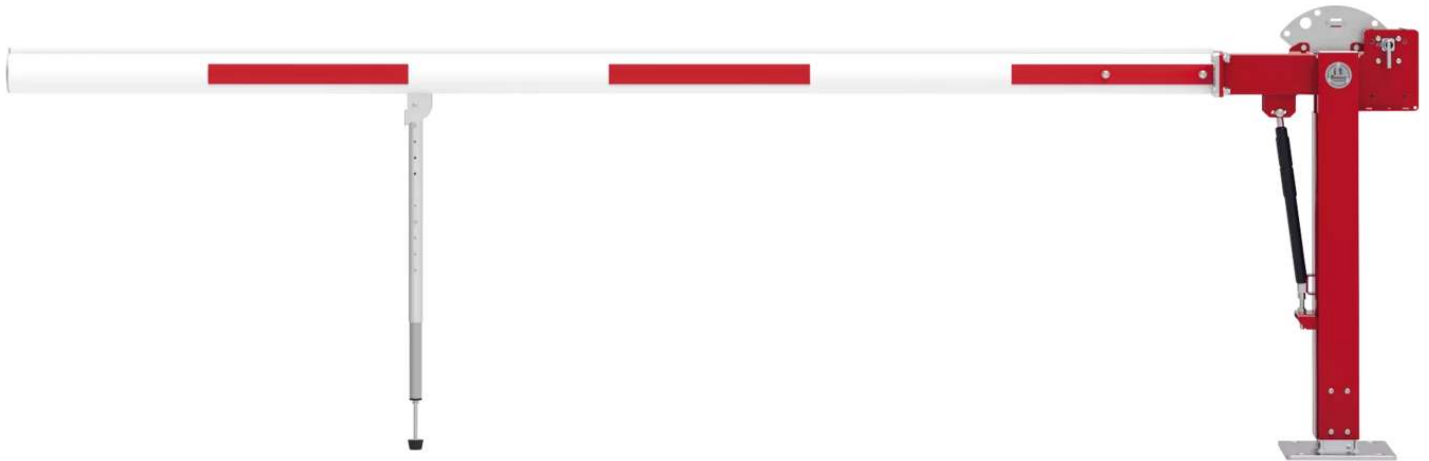

ZIEGLER[®]
Mehr Wert für draußen.

Ihr innovativer Partner für Stahlleichtbau
und Freiflächengestaltung

TOP-QUALITÄT
- direkt vom -
HERSTELLER!

Wegesperre BORAS NEW

Sperrbreite 4,0 m, Pendelstütze, zum Aufdübeln - 398.355

Wegesperre BORAS NEW

Sperrbreite 4,0 m, Pendelstütze, zum Aufdübeln

Vertikal schwenkende Wegesperre mit höhenverstellbarer Hauptstütze (-30 / +240 mm) aus Stahl und gefederter Pendelstütze aus Aluminium. Einteiliger ovaler Sperrbalken (102 x 82 mm) mit Aufsitzschutz aus Aluminium. Hauptstütze feuerverzinkt und rot pulverbeschichtet. Sperrbalken weiß pulverbeschichtet mit roten Reflexstreifen. Pendelstütze silberfarbig eloxiert. Gewichtsausgleich durch integrierte Gasdruckfedern. Hauptstütze standardmäßig vorgerichtet zur Verriegelung des Sperrbalken, in offener oder geschlossener Position, mit Stahlbolzen für Vorhängeschloss (nicht im Lieferumfang enthalten). Schlosskasten mit automatischer Verriegelung (Schlüssel nur bei geschlossener Schranke abziehbar), wahlweise mit Profilhalbzylinderschloss (30/10) und Blind-PZ-Einsatz oder Feuerwehdreikant- und Profilhalbzylinderschloss (30/10) nachrüstbar. Hauptstütze zum Aufdübeln mit Fußplatte (L x B) 400 x 270 mm, Befestigungsmaterial nicht im Lieferumfang enthalten. Empfohlenes Fundament für Hauptstütze (L x B x T) 600 x 600 x 800 mm.

empfohlene Einbautiefe : +/- 0 mm

Befestigungsart : zum Aufdübeln

Höhe über Flur : 1000 mm

Maße Hauptstütze : 2 mal 100 x 40 mm

Schließung : für Vorhängeschloss

Funktionalität : schwenkbar

Auflagestütze : mit Pendelstütze

Material : Stahl

Farbe : Stütze RAL 3020 verkehrsrot / Sperrbalken weiß mit roten Reflexstreifen

Sperrbreite : 4,0 m

Oberfläche : feuerverzinkt und pulverbeschichtet

Gesamtbreite : 4512 mm

Gewicht : 74 kg

zum Webshop