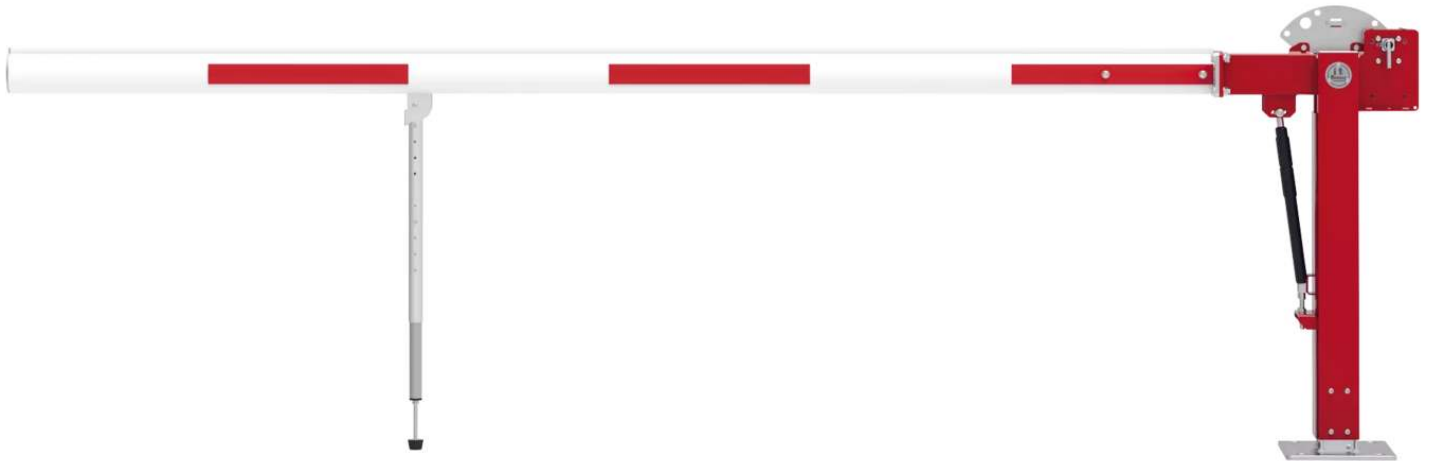

ZIEGLER[®]
Mehr Wert für draußen.

Ihr innovativer Partner für Stahlleichtbau
und Freiflächengestaltung

TOP-QUALITÄT
- direkt vom -
HERSTELLER!

Wegesperre BORAS NEW

Sperrbreite 5,5 m, Pendelstütze, zum Aufdübeln - 398.367

Wegesperre BORAS NEW

Sperrbreite 5,5 m, Pendelstütze, zum Aufdübeln

Vertikal schwenkende Wegesperre mit höhenverstellbarer Hauptstütze (-30 / +240 mm) aus Stahl und gefederter Pendelstütze aus Aluminium. Einteiliger ovaler Sperrbalken (102 x 82 mm) mit Aufsitzschutz aus Aluminium. Hauptstütze feuerverzinkt und rot pulverbeschichtet. Sperrbalken weiß pulverbeschichtet mit roten Reflexstreifen. Pendelstütze silberfarbig eloxiert. Gewichtsausgleich durch integrierte Gasdruckfedern. Hauptstütze standardmäßig vorgerichtet zur Verriegelung des Sperrbalken, in offener oder geschlossener Position, mit Stahlbolzen für Vorhängeschloss (nicht im Lieferumfang enthalten). Schlosskasten mit automatischer Verriegelung (Schlüssel nur bei geschlossener Schranke abziehbar), wahlweise mit Profilhalbzylinderschloss (30/10) und Blind-PZ-Einsatz oder Feuerwehdreikant- und Profilhalbzylinderschloss (30/10) nachrüstbar. Hauptstütze zum Aufdübeln mit Fußplatte (L x B) 400 x 270 mm, Befestigungsmaterial nicht im Lieferumfang enthalten. Empfohlenes Fundament für Hauptstütze (L x B x T) 600 x 600 x 800 mm.

empfohlene Einbautiefe : +/- 0 mm

Befestigungsart : zum Aufdübeln

Höhe über Flur : 1000 mm

Maße Hauptstütze : 2 mal 100 x 40 mm

Schließung : für Vorhängeschloss

Funktionalität : schwenkbar

Auflagestütze : mit Pendelstütze

Material : Stahl

Farbe : Stütze RAL 3020 verkehrsrot / Sperrbalken weiß mit roten Reflexstreifen

Sperrbreite : 5,5 m

Oberfläche : feuerverzinkt und pulverbeschichtet

Gesamtbreite : 6012 mm

Gewicht : 80 kg

zum Webshop