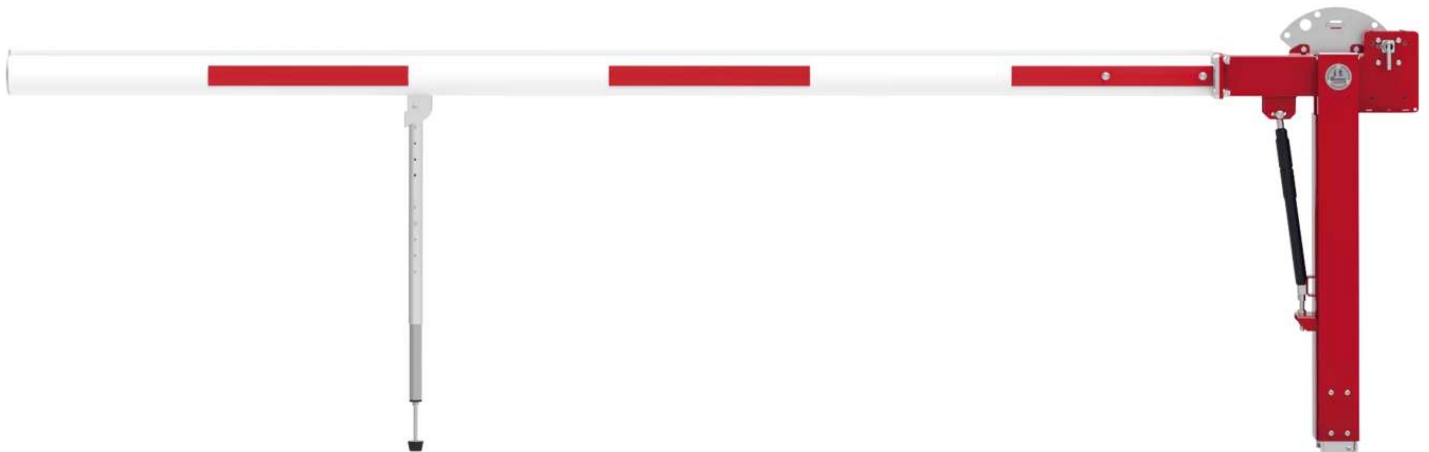

ZIEGLER[®]
Mehr Wert für draußen.

Ihr innovativer Partner für Stahlleichtbau
und Freiflächengestaltung

TOP-QUALITÄT
- direkt vom -
HERSTELLER!

Wegesperre BORAS NEW

Sperrbreite 6,5 m, Pendelstütze, zum Einbetonieren - 398.377

Wegesperre BORAS NEW

Sperrbreite 6,5 m, Pendelstütze, zum Einbetonieren

Vertikal schwenkende Wegesperre mit höhenverstellbarer Hauptstütze (-30 / +240 mm) aus Stahl und gefederter Pendelstütze aus Aluminium. Zweiteiliger ovaler Sperrbalken (102 x 82 mm) mit Aufsitzschutz aus Aluminium. Mit zusätzlicher Stabilisierung durch Seilzugverstärkung. Hauptstütze feuerverzinkt und rot pulverbeschichtet. Sperrbalken weiß pulverbeschichtet mit roten Reflexstreifen. Pendelstütze silberfarbig eloxiert. Gewichtsausgleich durch integrierte Gasdruckfedern. Hauptstütze standardmäßig vorgerichtet zur Verriegelung des Sperrbalken, in offener oder geschlossener Position, mit Stahlbolzen für Vorhängeschloss (nicht im Lieferumfang enthalten). Schlosskasten mit automatischer Verriegelung (Schlüssel nur bei geschlossener Schranke abziehbar), wahlweise mit Profilhalbzylinderschloss (30/10) und Blind-PZ-Einsatz oder Feuerwehrdreikant- und Profilhalbzylinderschloss (30/10) nachrüstbar. Empfohlenes Fundament für Hauptstütze (L x B x T) 600 x 600 x 800 mm.

Höhe über Flur : 1000 mm

Schließung : für Vorhängeschloss

Maße Hauptstütze : 2 mal 100 x 40 mm

Funktionalität : schwenkbar

Material : Stahl

Auflagestütze : mit Pendelstütze

Oberfläche : feuerverzinkt und pulverbeschichtet

empfohlene Einbautiefe : 300 mm

Farbe : Stütze RAL 3020 verkehrsrot / Sperrbalken weiß mit roten Reflexstreifen

Befestigungsart : zum Einbetonieren

Sperrbreite : 6,5 m

Gesamtbreite : 7012 mm

Gewicht : 84 kg