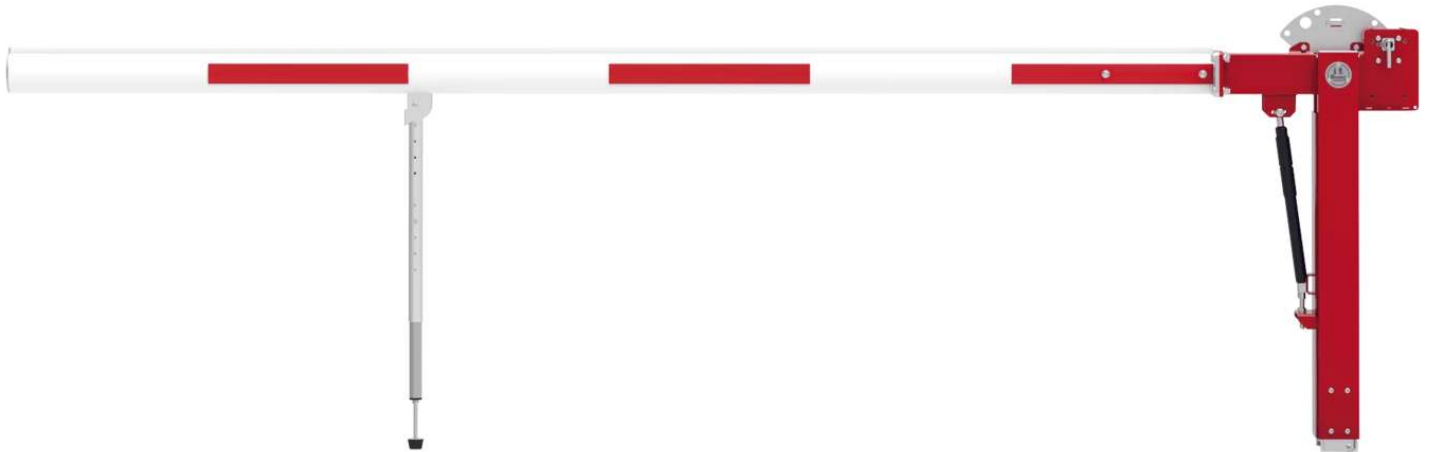

ZIEGLER[®]
Mehr Wert für draußen.

Ihr innovativer Partner für Stahlleichtbau
und Freiflächengestaltung

TOP-QUALITÄT
- direkt vom -
HERSTELLER!

Wegesperre BORAS NEW

Sperrbreite 7,0 m, Pendelstütze, zum Einbetonieren - 398.381

Wegesperre BORAS NEW

Sperrbreite 7,0 m, Pendelstütze, zum Einbetonieren

Vertikal schwenkende Wegesperre mit höhenverstellbarer Hauptstütze (-30 / +240 mm) aus Stahl und gefederter Pendelstütze aus Aluminium. Zweiteiliger ovaler Sperrbalken (102 x 82 mm) mit Aufsitzschutz aus Aluminium. Mit zusätzlicher Stabilisierung durch Seilzugverstärkung. Hauptstütze feuerverzinkt und rot pulverbeschichtet. Sperrbalken weiß pulverbeschichtet mit roten Reflexstreifen. Pendelstütze silberfarbig eloxiert. Gewichtsausgleich durch integrierte Gasdruckfedern. Hauptstütze standardmäßig vorgerichtet zur Verriegelung des Sperrbalken, in offener oder geschlossener Position, mit Stahlbolzen für Vorhängeschloss (nicht im Lieferumfang enthalten). Schlosskasten mit automatischer Verriegelung (Schlüssel nur bei geschlossener Schranke abziehbar), wahlweise mit Profilhalbzylinderschloss (30/10) und Blind-PZ-Einsatz oder Feuerwehrdreikant- und Profilhalbzylinderschloss (30/10) nachrüstbar. Empfohlenes Fundament für Hauptstütze (L x B x T) 600 x 600 x 800 mm.

Höhe über Flur : 1000 mm

Schließung : für Vorhängeschloss

Maße Hauptstütze : 2 mal 100 x 40 mm

Funktionalität : schwenkbar

Material : Stahl

Auflagestütze : mit Pendelstütze

Oberfläche : feuerverzinkt und pulverbeschichtet

empfohlene Einbautiefe : 300 mm

Farbe : Stütze RAL 3020 verkehrsrot / Sperrbalken weiß mit roten Reflexstreifen

Befestigungsart : zum Einbetonieren

Sperrbreite : 7,0 m

Gesamtbreite : 7512 mm

Gewicht : 85 kg