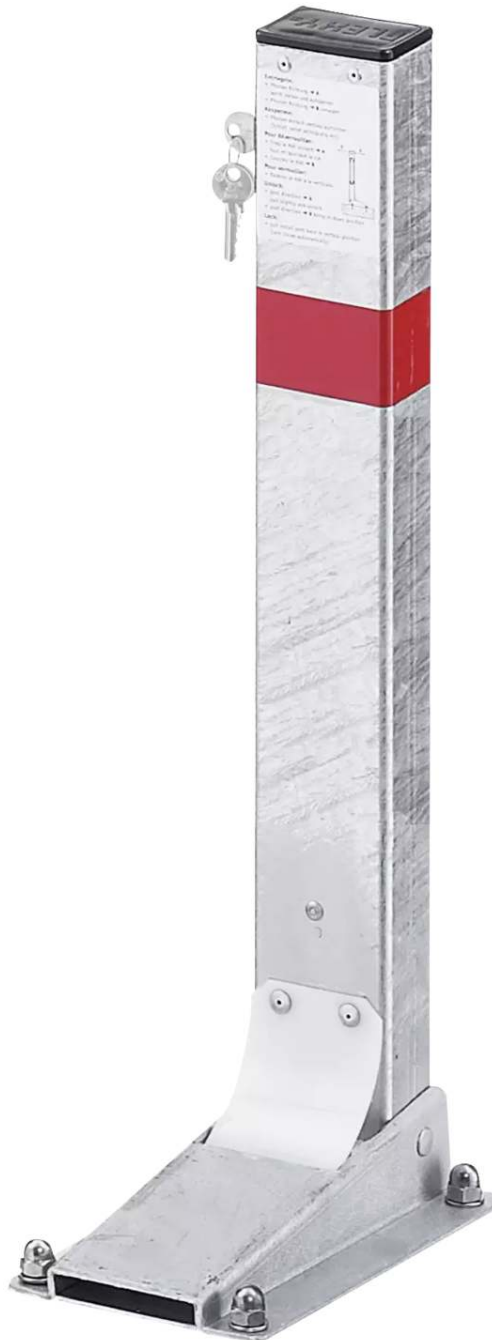

ZIEGLER[®]

Mehr Wert für draußen.

Ihr innovativer Partner für Stahlleichtbau
und Freiflächengestaltung

TOP-QUALITÄT
- direkt vom -
HERSTELLER!

Sperrpfosten FLEXY

Höhe 600 mm - 398.445

www.ziegler-metall.at

BESTELL-HOTLINE + BERATUNG (Mo - Do: 07:30 - 17:00 Uhr, Freitag 07:30 - 12:00 Uhr)

Tel +43 (0) 76 72 / 958 950 Fax +43 (0) 76 72 / 958 9514 beratung@ziegler-metall.at

Angebote für gewerbliche Kunden. Netto-Preise zzgl. gesetzl. MwSt.

Sperrpfosten FLEXY

Höhe 600 mm

Federnd gelagerter Sperrpfosten, bis 45° neigbar. Kippbar, Verriegelung mittels Profilhalbzylinderschloss 30/10 verschiedenschließend, 3 Schlüssel im Lieferumfang enthalten. Mit Bodenplatte (150 x 250 mm) zum Aufdübeln, diebstahlsicheres Befestigungsmaterial im Lieferumfang enthalten.

Oberfläche : feuerverzinkt

Form : rechteckig

Kopfform : Flachkopf

Ringtaille : nein

versenkbar : nein

Sollbruchstelle : nein

kippbar : ja

Anzahl Kettenösen : keine

Integrierte Federtechnik : ja

Pfostenmaße : 80 x 50 mm

Anzahl Reflexstreifen : 1

Anzahl Schlüssel : 3

Herausnehmbar : nein

Überfahrhöhe : 75 mm

Material : Stahl

Schließung : Profilhalbzylinderschloss 30/10 verschiedenschließend