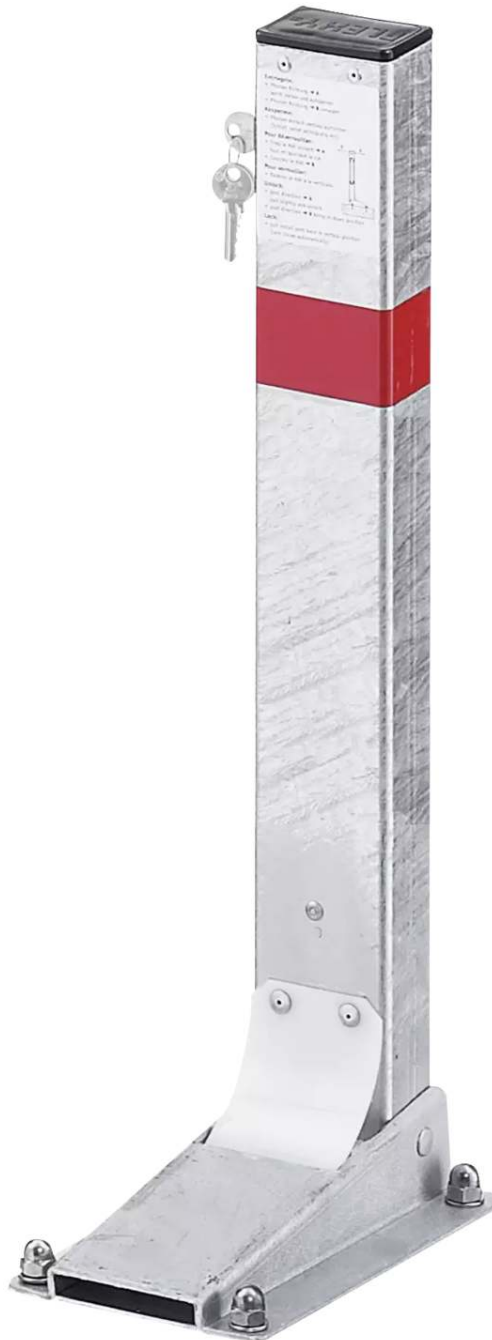

## **Sperrpfosten FLEXY**

Höhe 750 mm - 398.446

[www.ziegler-metall.at](http://www.ziegler-metall.at)

**BESTELL-HOTLINE + BERATUNG** (Mo - Do: 07:30 - 17:00 Uhr, Freitag 07:30 - 12:00 Uhr)

Tel +43 (0) 76 72 / 958 950 Fax +43 (0) 76 72 / 958 9514 [beratung@ziegler-metall.at](mailto:beratung@ziegler-metall.at)

# Sperrpfosten FLEXY

Höhe 750 mm

Federnd gelagerter Sperrpfosten, bis 45° neigbar. Kippbar, Verriegelung mittels Profilhalbzylinderschloss 30/10 verschiedenschließend, 3 Schlüssel im Lieferumfang enthalten. Mit Bodenplatte (150 x 250 mm) zum Aufdübeln, diebstahlsicheres Befestigungsmaterial im Lieferumfang enthalten.

Oberfläche : feuerverzinkt

Form : rechteckig

Kopfform : Flachkopf

Ringtaille : nein

versenkbar : nein

Sollbruchstelle : nein

kippbar : ja

Anzahl Kettenösen : keine

Integrierte Federtechnik : ja

Pfostenmaße : 80 x 50 mm

Anzahl Reflexstreifen : 1

Herausnehmbar : nein

Anzahl Schlüssel : 3

Überfahrhöhe : 75 mm

Material : Stahl

Schließung : Profilhalbzylinderschloss 30/10 verschiedenschließend