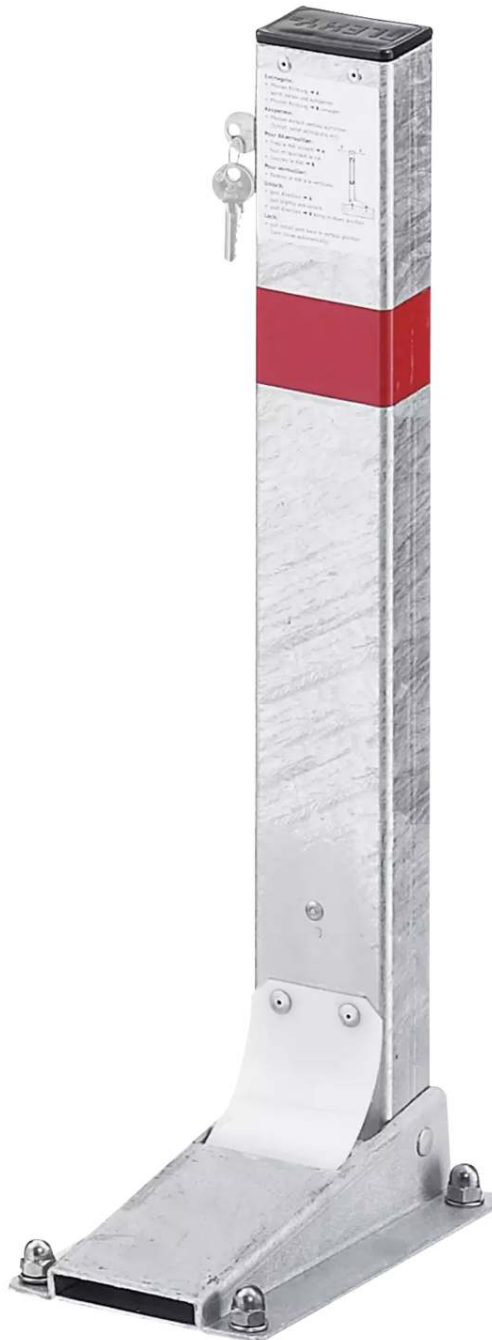

ZIEGLER[®]

Mehr Wert für draußen.

Ihr innovativer Partner für Stahlleichtbau
und Freiflächengestaltung

TOP-QUALITÄT
- direkt vom -
HERSTELLER!

Sperrpfosten FLEXY

Höhe 750 mm - 398.448

www.ziegler-metall.at

BESTELL-HOTLINE + BERATUNG (Mo - Do: 07:30 - 17:00 Uhr, Freitag 07:30 - 12:00 Uhr)

Tel +43 (0) 76 72 / 958 950 Fax +43 (0) 76 72 / 958 9514 beratung@ziegler-metall.at

Angebote für gewerbliche Kunden. Netto-Preise zzgl. gesetzl. MwSt.

Sperrpfosten FLEXY

Höhe 750 mm

Federnd gelagerter Sperrpfosten, bis 45° neigbar. Kippbar, Verriegelung mittels Profilhalbzylinderschloss 30/10 gleichschließend, 3 Schlüssel im Lieferumfang enthalten. Mit Bodenplatte (150 x 250 mm) zum Aufdübeln, diebstahlsicheres Befestigungsmaterial im Lieferumfang enthalten.

Oberfläche : feuerverzinkt

Form : rechteckig

Kopfform : Flachkopf

Ringtaille : nein

versenkbar : nein

Sollbruchstelle : nein

kippbar : ja

Anzahl Kettenösen : keine

Integrierte Federtechnik : ja

Pfostenmaße : 80 x 50 mm

Anzahl Reflexstreifen : 1

Schließung : Profilhalbzylinderschloss 30/10 gleichschließend

Herausnehmbar : nein

Anzahl Schlüssel : 3

Überfahrhöhe : 75 mm

Material : Stahl