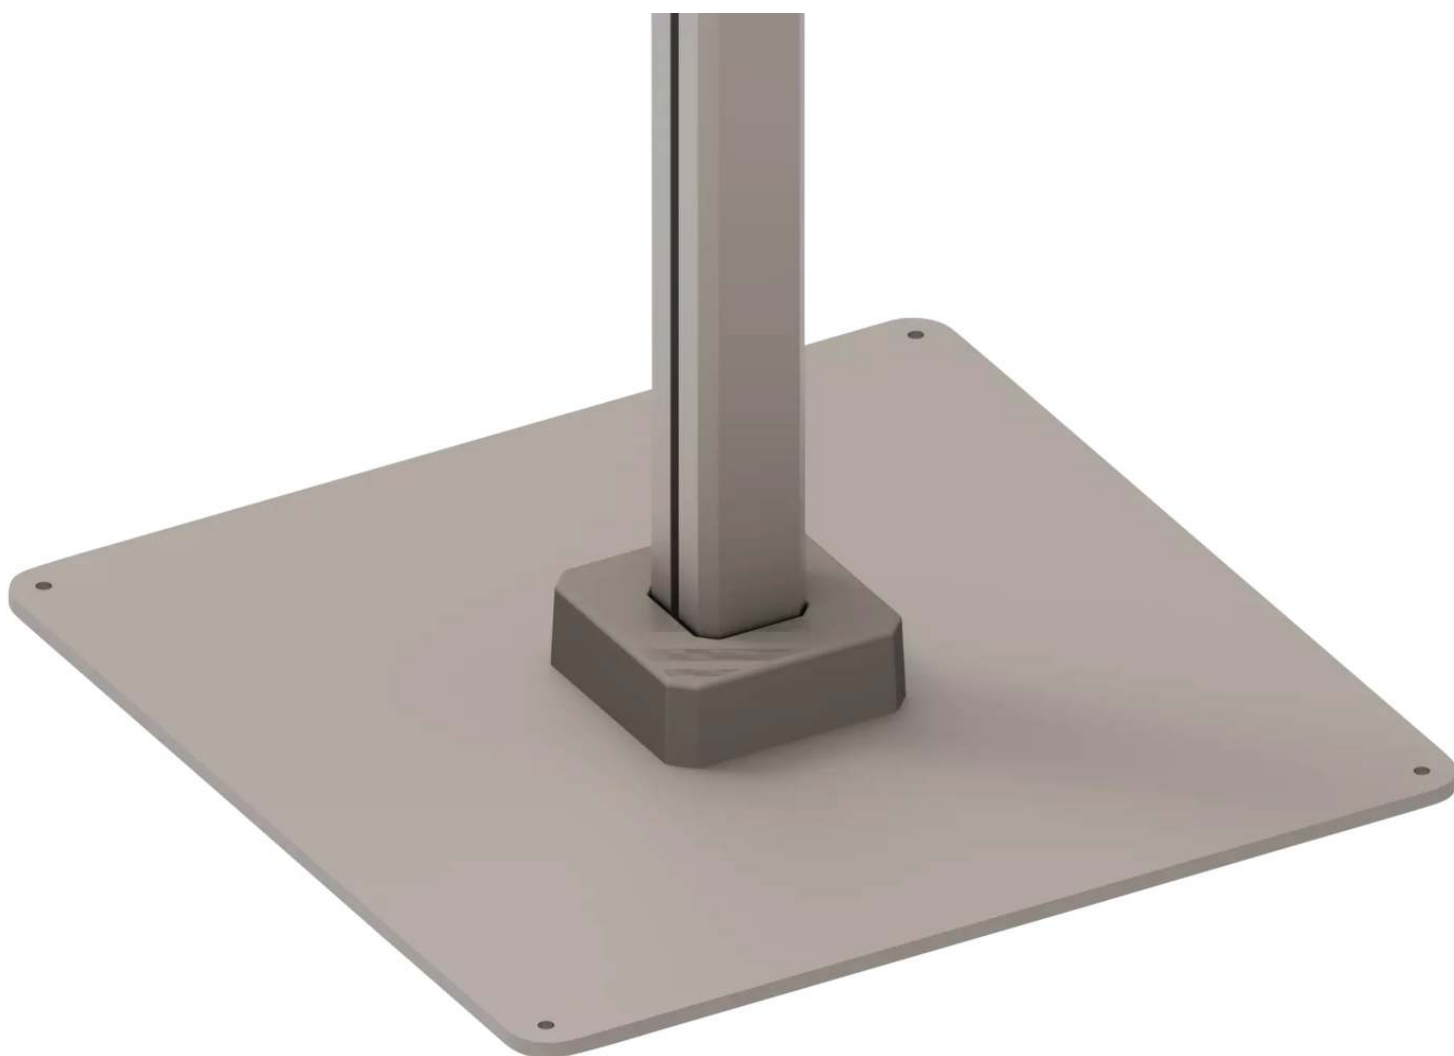

ZIEGLER[®]

Mehr Wert für draußen.

Ihr innovativer Partner für Stahlleichtbau
und Freiflächengestaltung

TOP-QUALITÄT
- direkt vom -
HERSTELLER!

Bodenplatte

700 x 700 x 10 mm - 438.063

www.ziegler-metall.at

BESTELL-HOTLINE + BERATUNG (Mo - Do: 07:30 - 17:00 Uhr, Freitag 07:30 - 12:00 Uhr)