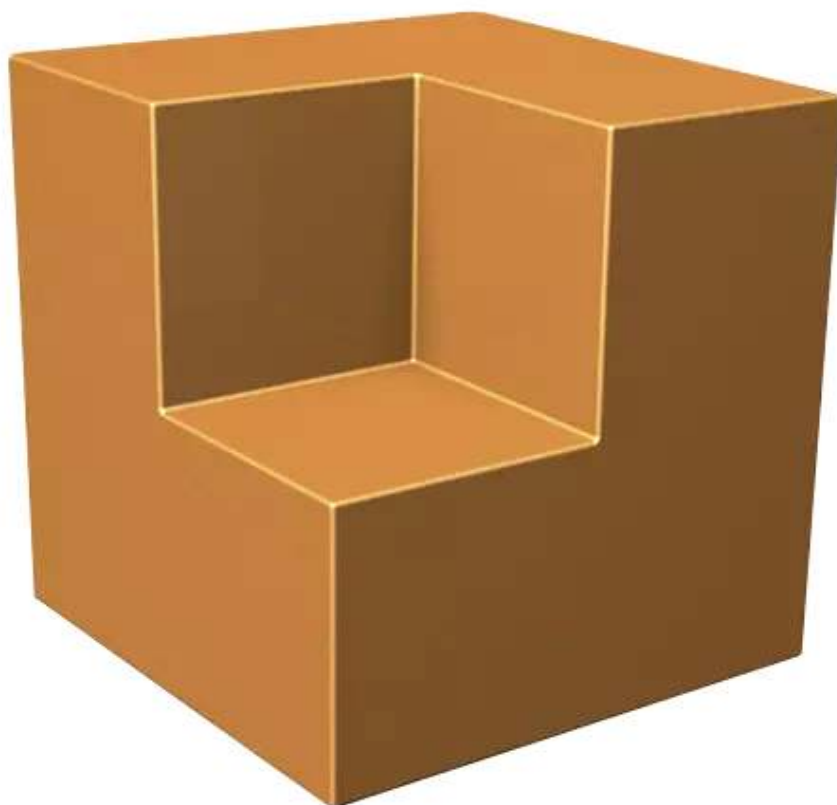

ZIEGLER[®]
Mehr Wert für draußen.

Ihr innovativer Partner für Stahlleichtbau
und Freiflächengestaltung

TOP-QUALITÄT
- direkt vom -
HERSTELLER!

Sitzbank CUBUS 450

456.014

www.ziegler-metall.at

BESTELL-HOTLINE + BERATUNG (Mo - Do: 07:30 - 17:00 Uhr, Freitag 07:30 - 12:00 Uhr)

Tel +43 (0) 76 72 / 958 950 Fax +43 (0) 76 72 / 958 9514 beratung@ziegler-metall.at

Angebote für gewerbliche Kunden. Netto-Preise zzgl. gesetzl. MwSt.

Sitzbank CUBUS 450

Sitzbank aus expandiertem Polystyrol-Hartschaum (Gütesiegel Styropor GHP). Mit Brennbarkeitsklasse EPS und PUA. PUA-Sonderbeschichtung (aus speziell modifiziertem Polyurethan) und lackiert in UV-beständigem Polyurethanlack. Mit zusätzlichem Winkelbefestigungsset (nicht nachrüstbar) zum Aufdübeln bei +/- 0 mm geeignet, Befestigungsmaterial nicht im Lieferumfang enthalten. Anlieferung erfolgt in einem Stück.

Anlieferung : montiert
Bankform : gerade
Rückenlehne : ja
Armlehnen : nein
Produkttyp : Sitzbank
Material Unterkonstruktion : Polystyrol-Hartschaum
Breite : 900 mm
Befestigungsart : zum freien Aufstellen
Material Auflage : Polystyrol-Hartschaum
Oberfläche Unterkonstruktion : PUA-beschichtet und lackiert
Oberfläche Auflage : PUA-beschichtet und lackiert
Sitzhöhe : 450 mm
Tiefe : 900 mm
Gewicht : 40 kg
Sitztiefe : 450 mm
Sitzbreite : 450 mm
Höhe : 900 mm