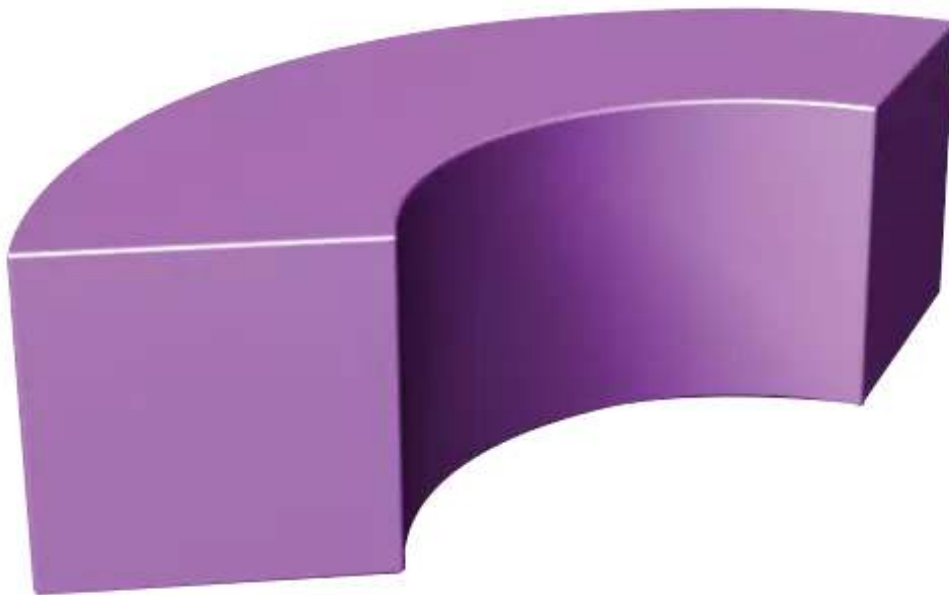

ZIEGLER[®]
Mehr Wert für draußen.

Ihr innovativer Partner für Stahlleichtbau
und Freiflächengestaltung

TOP-QUALITÄT
- direkt vom -
HERSTELLER!

Sitzbank CIRCLE 450
456.019

www.ziegler-metall.at

BESTELL-HOTLINE + BERATUNG (Mo - Do: 07:30 - 17:00 Uhr, Freitag 07:30 - 12:00 Uhr)

Tel +43 (0) 76 72 / 958 950 Fax +43 (0) 76 72 / 958 9514 beratung@ziegler-metall.at

Angebote für gewerbliche Kunden. Netto-Preise zzgl. gesetzl. MwSt.

Sitzbank CIRCLE 450

Sitzbank aus expandiertem Polystyrol-Hartschaum (Gütesiegel Styropor GHP). Mit Brennbarkeitsklasse EPS und PUA. PUA-Sonderbeschichtung (aus speziell modifiziertem Polyurethan) und lackiert in UV-beständigem Polyurethanlack. Mit zusätzlichem Winkelbefestigungsset (nicht nachrüstbar) zum Aufdübeln bei +/- 0 mm geeignet, Befestigungsmaterial nicht im Lieferumfang enthalten. Anlieferung erfolgt in einem Stück.

Anlieferung : montiert

Armlehnen : nein

Rückenlehne : nein

Bankform : gebogen

Breite : 1560 mm

Produkttyp : Sitzbank

Material Unterkonstruktion : Polystyrol-Hartschaum

Befestigungsart : zum freien Aufstellen

Außenradius : 1800 mm

Material Auflage : Polystyrol-Hartschaum

Innenradius : 900 mm

Oberfläche Unterkonstruktion : PUA-beschichtet und lackiert

Oberfläche Auflage : PUA-beschichtet und lackiert

Sitzbreite : 1560 mm