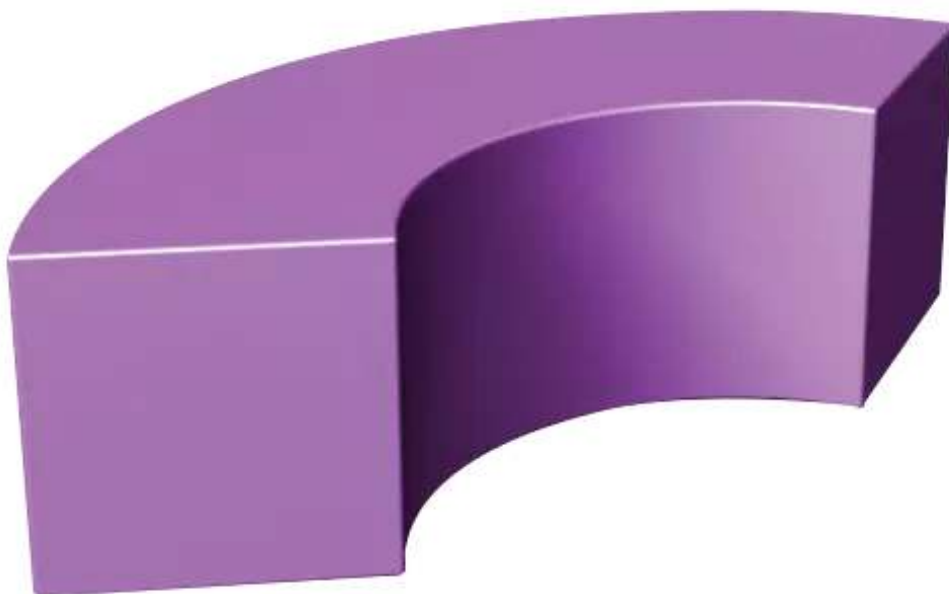

www.ziegler-metall.at

BESTELL-HOTLINE + BERATUNG (Mo - Do: 07:30 - 17:00 Uhr, Freitag 07:30 - 12:00 Uhr)

Tel +43 (0) 76 72 / 958 950 Fax +43 (0) 76 72 / 958 9514 beratung@ziegler-metall.at

Angebote für gewerbliche Kunden. Netto-Preise zzgl. gesetzl. MwSt.