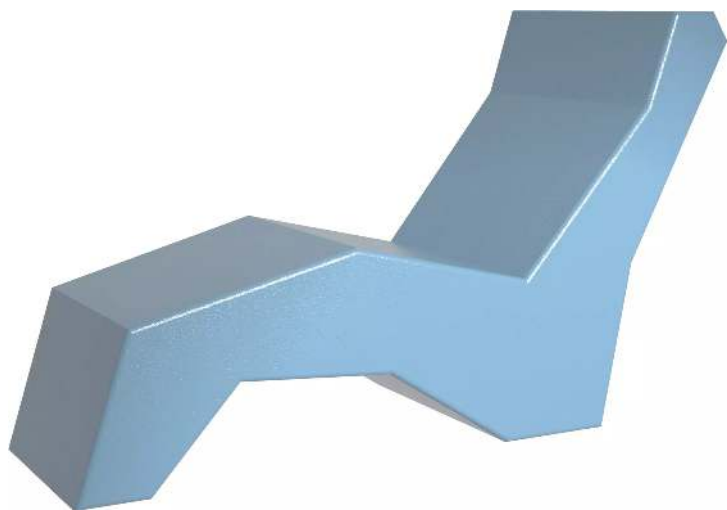

Liegebank LOUNGER BEACH in RAL 5012 lichtblau</div>