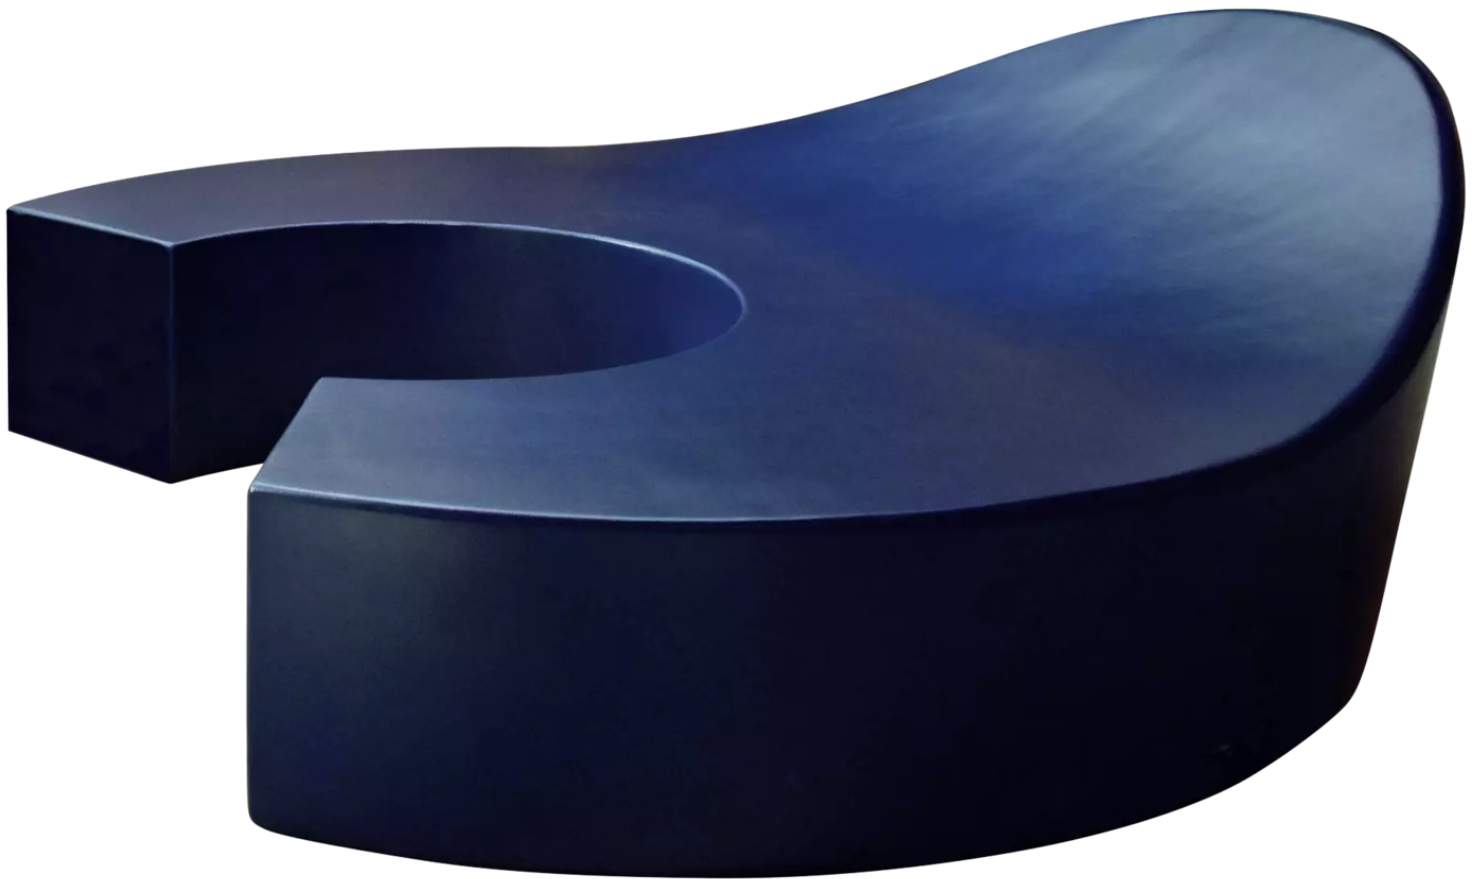

ZIEGLER[®]
Mehr Wert für draußen.

Ihr innovativer Partner für Stahlleichtbau
und Freiflächengestaltung

TOP-QUALITÄT
- direkt vom -
HERSTELLER!

Sitzbank JOA big
mit Rückenlehne - 456.108

www.ziegler-metall.at

Sitzbank JOA big

mit Rückenlehne

Großes Sitzelement aus expandiertem Polystyrol-Hartschaum-Körper (mit Gütesiegel Styropor GHP) mit Rückenlehne. Mit Brennbarkeitsklasse EPS und PUA. PUA-Sonderbeschichtung (aus speziell modifiziertem Polyurethan) und lackiert in UV-beständigem Polyurethanlack. Mit zusätzlichem Winkelbefestigungsset (nicht nachrüstbar) zum Aufdübeln bei +/- 0 mm geeignet, Befestigungsmaterial nicht im Lieferumfang enthalten. Zur Beschwerung der Sitzmöbel ist auch eine Quarzsandbefüllung möglich, nicht im Lieferumfang enthalten. Anlieferung erfolgt in einem Stück.

Rückenlehne : ja
Anlieferung : montiert
Armlehnen : nein
Sitzbreite : 1800 mm
Bankform : gebogen
Breite : 2500 mm
Produkttyp : Sitzbank
Material Unterkonstruktion : Polystyrol-Hartschaum
Befestigungsart : zum freien Aufstellen
Tiefe : 2800 mm
Höhe : 880 mm
Material Auflage : Polystyrol-Hartschaum
Oberfläche Unterkonstruktion : PUA-beschichtet und lackiert
Oberfläche Auflage : PUA-beschichtet und lackiert
Sitztiefe : 2350 mm
Sitzhöhe : 450 mm
Gewicht : 136 kg
Höhe über Flur : 880 mm